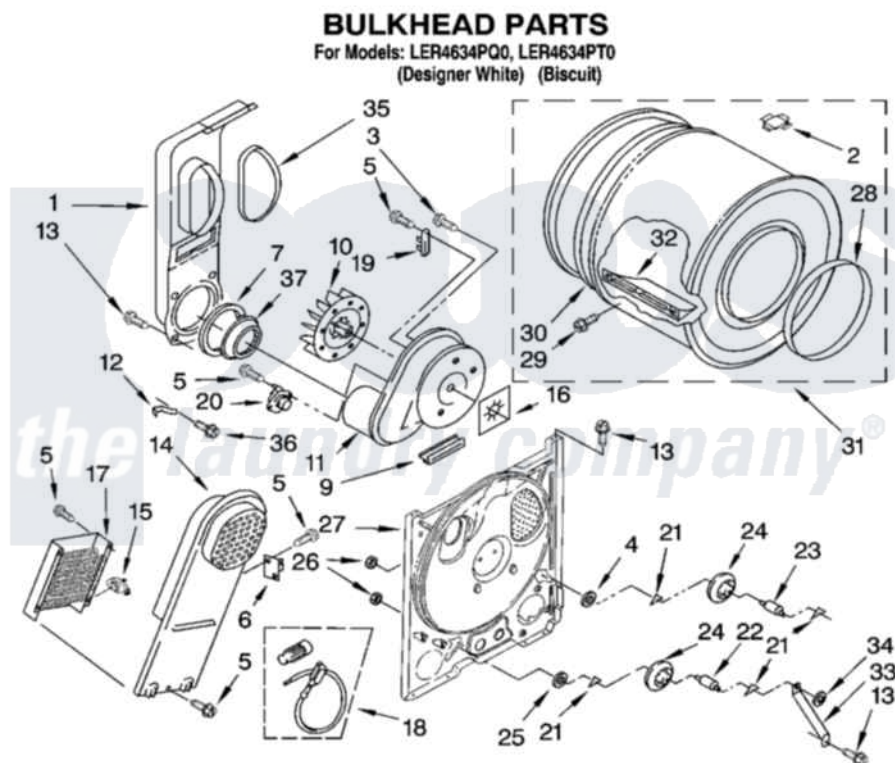

# Whirlpool LER4634PT0 03 - BULKHEAD PARTS

8180277

5

Whirlpool [Residential Whirlpool LER4634PT0 Dryer Parts](#) Parts Diagram 03 - BULKHEAD PARTS  
Click on the part number to view part

Item	Original Part Number	Replaced By	Status	Part Description
1	694283	<a href="#">279505</a>		Chute
2	<a href="#">8066086</a>			Plug, Drum Hole
3	3390647	<a href="#">488729</a>		Screw
4	<a href="#">3388703</a>			Washer, Support
5	<a href="#">90767</a>			Screw, 8A X 3/8 HeX Washer Head Tapping
6	3977393	<a href="#">279816</a>		Cutoff-Tml
7	<a href="#">347139</a>			Seal, Lint Chute
9	3392247	<a href="#">686889</a>		Pad
10	<a href="#">694089</a>			Wheel, Blower
11	8557384	<a href="#">8577230</a>		Housing, Blower
12	3398161			CLIP
13	343641	<a href="#">681414</a>		Screw, 10AB X 1/2
14	3397566	<a href="#">8541818</a>		Box, Heater
15	<a href="#">3977767</a>			Thermostat, High Limit 250 F
16	<a href="#">3394196</a>			Seal, Blower Shaft
17	3403585	<a href="#">279838</a>		Element

18	<a href="#">279457</a>		Wire Kit, Terminal
19	<a href="#">3392519</a>		Thermal Limiter
20	<a href="#">3387134</a>		Thermostat, Internal-Bias
21	<a href="#">690997</a>		Washer, Thrust
22	3399506	<a href="#">W10359270</a>	Shaft, Drum Roller Threads
23	3399507	<a href="#">W10359269</a>	Shaft, Drum Roller Threads
24	3397588	<a href="#">349241T</a>	Support
25	<a href="#">348197</a>		Washer, Support
26	<a href="#">3359452</a>		Nut, Lock
27	8529955	<a href="#">279793</a>	Bulkhead
28	<a href="#">3394509</a>		Ring, Bearing
29	97787	<a href="#">W10109200</a>	Screw, Baffle Mounting
30	8066085	<a href="#">239087</a>	Seal
31	3396777	<a href="#">697760</a>	Drum
32	<a href="#">342847</a>		Baffle, Drum
33	<a href="#">3976435</a>		Bracket, Support
34	<a href="#">90296</a>		Nut, Push On
35	<a href="#">339956</a>		Seal, Air Duct To Bulkhead
36	<a href="#">489463</a>		Screw, 8-18 X 1/16
37	<a href="#">696302</a>		Shield, Exhaust