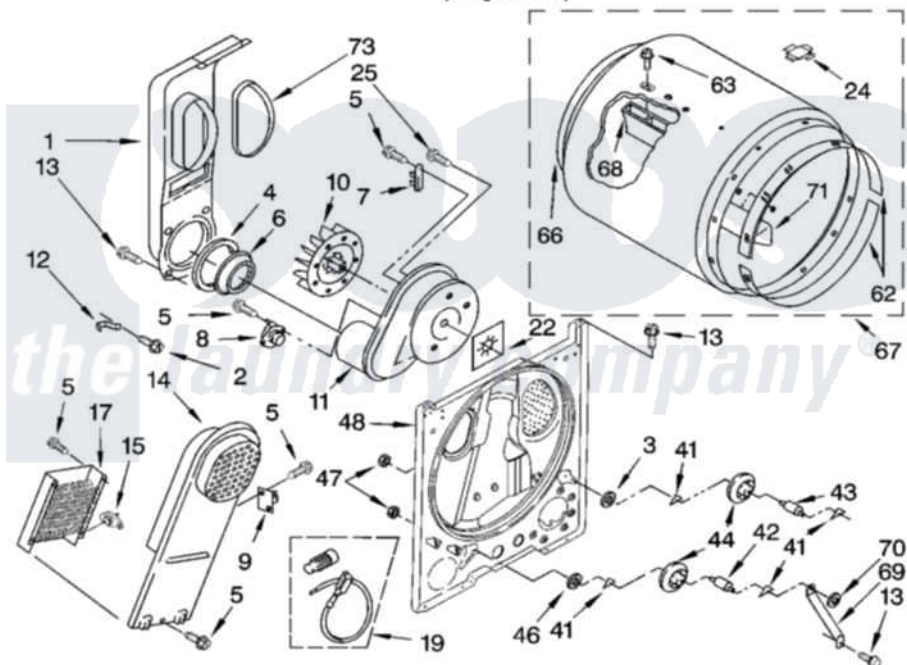

# Whirlpool LER5635LQ1 03 - BULKHEAD PARTS

## BULKHEAD PARTS

For Model: LER5635LQ1  
(Designer White)

8180219

5

Whirlpool [Residential Whirlpool LER5635LQ1 Dryer Parts](#) Parts Diagram 03 - BULKHEAD PARTS

[Click on the part number to view part](#)

Item	Original Part Number	Replaced By	Status	Part Description
1	<a href="#">348368</a>			Lint Chute Assembly
2	<a href="#">489463</a>			Screw, 8-18 X 1/16
3	<a href="#">3388703</a>			Washer, Support
4	<a href="#">347139</a>			Seal, Lint Chute
5	<a href="#">90767</a>			Screw, 8A X 3/8 HeX Washer Head Tapping
6	<a href="#">696302</a>			Shield, Exhaust
7	<a href="#">3392519</a>			Thermal Limiter
8	<a href="#">3387134</a>			Thermostat, Internal-Bias
9	3977393	<a href="#">279816</a>		Cutoff-Tml
10	<a href="#">694089</a>			Wheel, Blower
11	8557384	<a href="#">8577230</a>		Housing, Blower
12	<a href="#">8066155</a>			Clip, Heater Box
13	343641	<a href="#">681414</a>		Screw, 10AB X 1/2
14	<a href="#">8541818</a>			Box, Heater
15	<a href="#">3977767</a>			Thermostat, High Limit 250 F
17	3403585	<a href="#">279838</a>		Element

19	<a href="#">279457</a>		Wire Kit, Terminal
22	<a href="#">3394196</a>		Seal, Blower Shaft
24	<a href="#">8066086</a>		Plug, Drum Hole
25	3390647	<a href="#">488729</a>	Screw
41	<a href="#">690997</a>		Washer, Thrust
42	3399506	<a href="#">W10359270</a>	Shaft, Drum Roller Threads
43	3399507	<a href="#">W10359269</a>	Shaft, Drum Roller Threads
44	3397588	<a href="#">349241T</a>	Support
46	<a href="#">348197</a>		Washer, Support
47	<a href="#">3359452</a>		Nut, Lock
48	3403491	<a href="#">279796</a>	Bulkhead
62	692526	<a href="#">279441</a>	BeaRng-Rng
63	97787	<a href="#">W10109200</a>	Screw, Baffle Mounting
66	3406130	<a href="#">279857</a>	Seal
67	<a href="#">695587</a>		Drum Assembly
68	<a href="#">692490</a>		Baffle, Drum
69	<a href="#">3976434</a>		Bracket, Support Shaft
70	<a href="#">90296</a>		Nut, Push On
71	<a href="#">3403636</a>		Baffle, Drum
73	<a href="#">339956</a>		Seal, Air Duct To Bulkhead