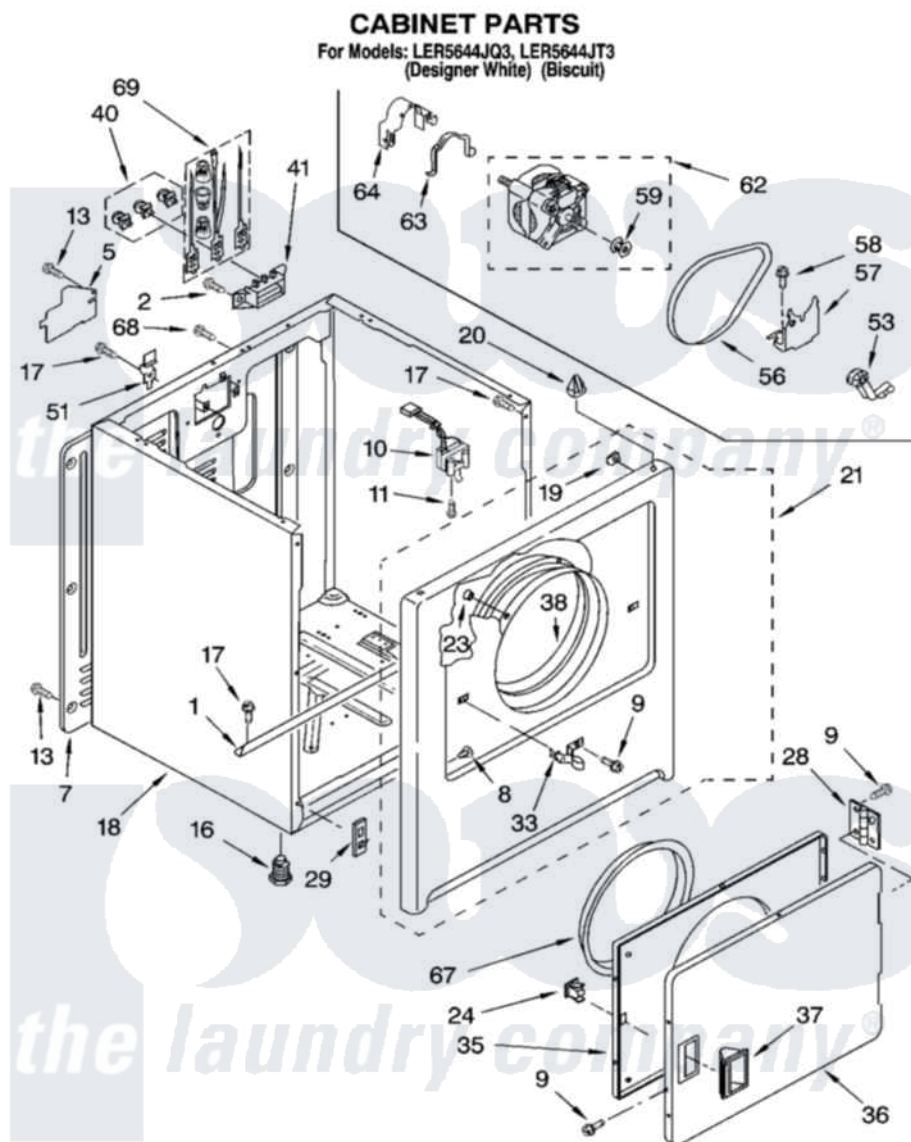

# Whirlpool LER5644JQ3 02 - CABINET PARTS

8180300

3

Whirlpool [Residential Whirlpool LER5644JQ3 Dryer Parts](#) Parts Diagram 02 - CABINET PARTS

[Click on the part number to view part](#)

Item	Original Part Number	Replaced By	Status	Part Description
1	<a href="#">8541400</a>			Bracket, Cabinet
2	3393008	<a href="#">308685</a>		Side Trim )
5	<a href="#">3396795</a>			Cover, Terminal Block
7	3396807	<a href="#">280040</a>		Panel-Rear
8	<a href="#">3404413</a>			Plug, Hinge Hole
"	<a href="#">3404415</a>			Plug, Hinge Hole
9	342055	<a href="#">488627</a>		Screw
10	3406104	<a href="#">3406105</a>		Door Switch Assembly
11	697773	<a href="#">3395530</a>		Screw
13	<a href="#">693995</a>			Screw, Hex Head
16	3392100	<a href="#">49621</a>		Feet-Leveling
"	<a href="#">279810</a>			Foot-Optional
17	343641	<a href="#">681414</a>		Screw, 10AB X 1/2
18	8530603	<a href="#">8533643</a>		Cabinet
"	8530606	<a href="#">3977306</a>		Cabinet
19	<a href="#">98234</a>			Clip, U-Bend