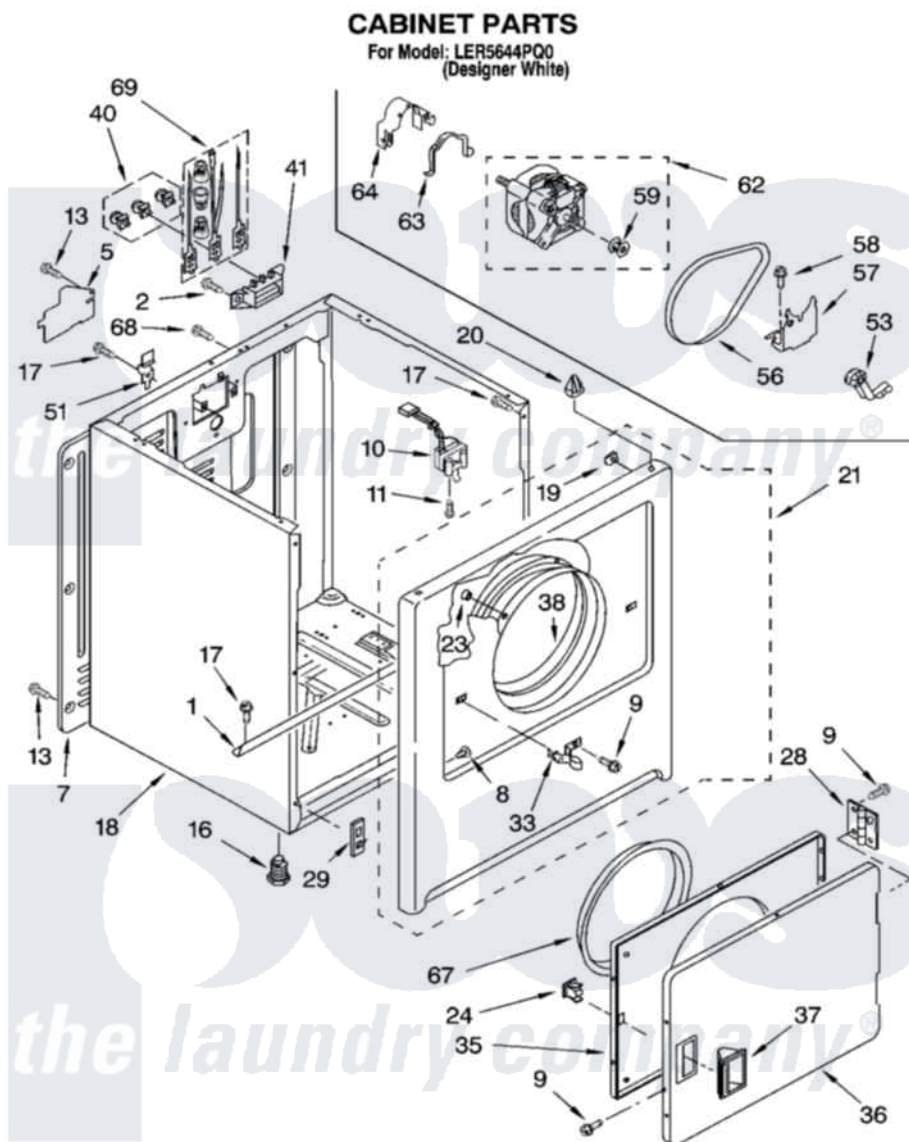

# Whirlpool LER5644PQ0 02 - CABINET PARTS

8180394

3

Whirlpool [Residential Whirlpool LER5644PQ0 Dryer Parts](#) Parts Diagram 02 - CABINET PARTS

[Click on the part number to view part](#)

Item	Original Part Number	Replaced By	Status	Part Description
1	<a href="#">8541400</a>			Bracket, Cabinet
2	3393008	<a href="#">308685</a>		Side Trim )
5	<a href="#">3396795</a>			Cover, Terminal Block
7	3396807	<a href="#">280040</a>		Panel-Rear
8	<a href="#">3404413</a>			Plug, Hinge Hole
9	342055	<a href="#">488627</a>		Screw
10	3406104	<a href="#">3406105</a>		Door Switch Assembly
11	697773	<a href="#">3395530</a>		Screw
13	<a href="#">693995</a>			Screw, Hex Head
16	3392100	<a href="#">49621</a>		Feet-Leveling
"	<a href="#">279810</a>			Foot-Optional
17	343641	<a href="#">681414</a>		Screw, 10AB X 1/2
18	8530603	<a href="#">8533643</a>		Cabinet
19	<a href="#">98234</a>			Clip, U-Bend
20	690363	<a href="#">18776</a>		Lock, Front Top
21	3403571	<a href="#">279844</a>		Panel