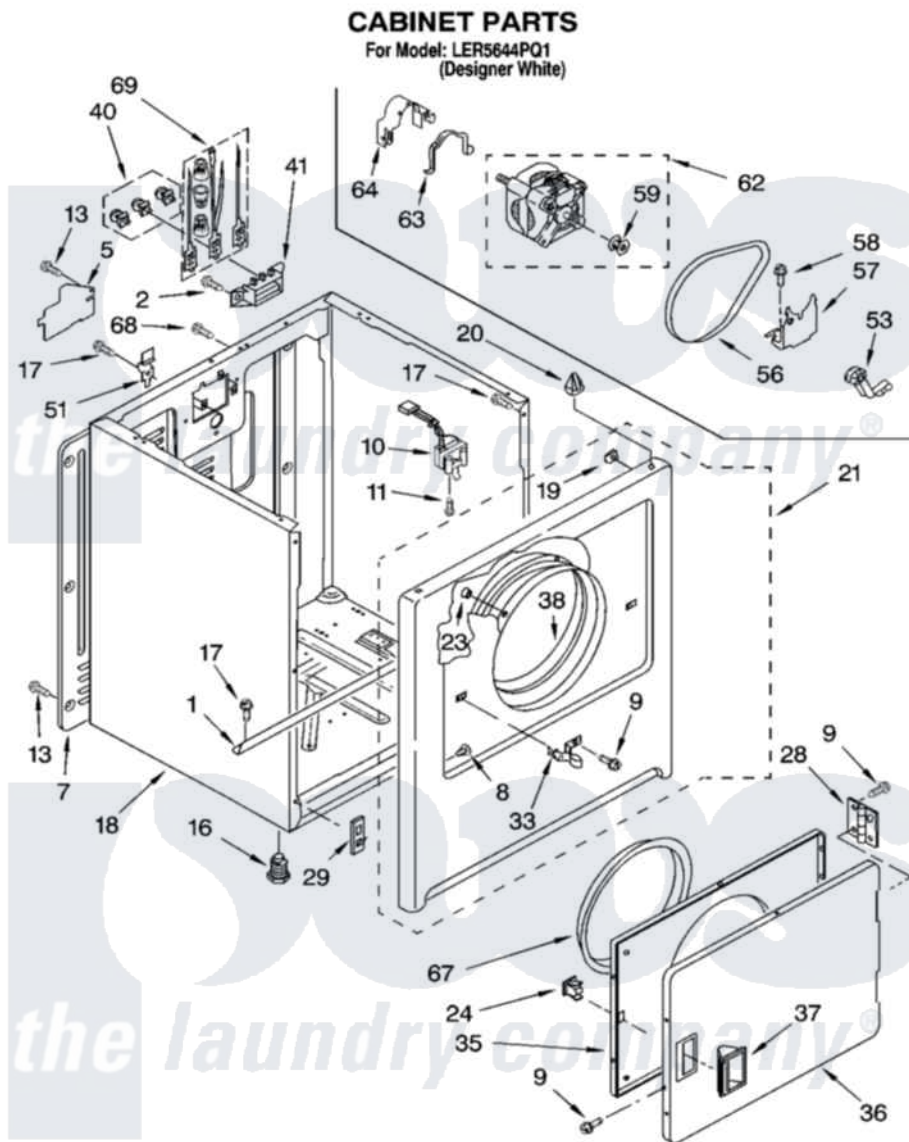

# Whirlpool LER5644PQ1 02 - CABINET PARTS

8180857

3

Whirlpool [Residential Whirlpool LER5644PQ1 Dryer Parts](#) Parts Diagram 02 - CABINET PARTS  
Click on the part number to view part

Item	Original Part Number	Replaced By	Status	Part Description
1	<a href="#">8541400</a>			Bracket, Cabinet
2	3393008	<a href="#">308685</a>		Side Trim )
5	<a href="#">3396795</a>			Cover, Terminal Block
7	3396807	<a href="#">280040</a>		Panel-Rear
8	<a href="#">3404413</a>			Plug, Hinge Hole
9	342055	<a href="#">488627</a>		Screw
10	3406104	<a href="#">3406105</a>		Door Switch Assembly
11	697773	<a href="#">3395530</a>		Screw
13	<a href="#">693995</a>			Screw, Hex Head
16	3392100	<a href="#">49621</a>		Feet-Leveling
"	<a href="#">279810</a>			Foot-Optional
17	343641	<a href="#">681414</a>		Screw, 10AB X 1/2
18	8530603	<a href="#">8533643</a>		Cabinet
19	<a href="#">98234</a>			Clip, U-Bend
20	690363	<a href="#">18776</a>		Lock, Front Top
21	3403571	<a href="#">279844</a>		Panel