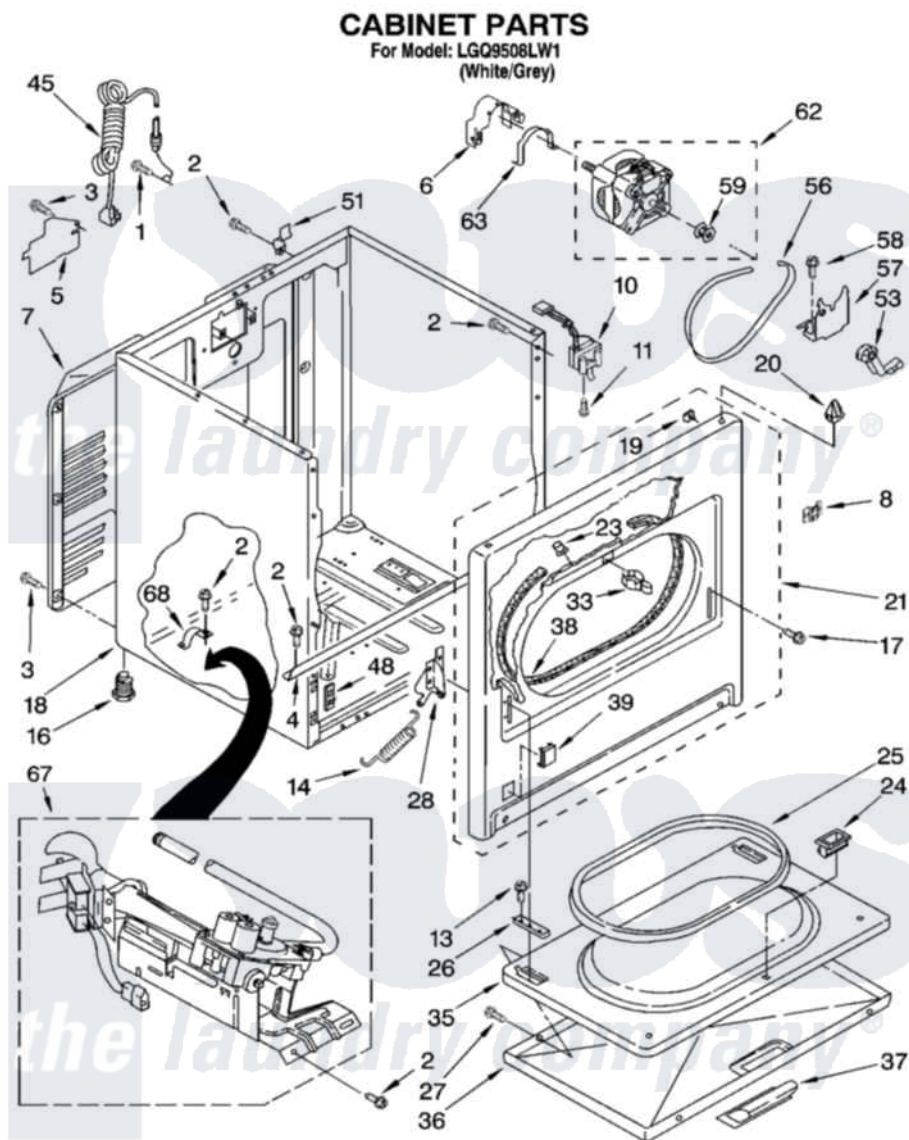

# Whirlpool LGQ9508LW1 02 - CABINET PARTS

8180317

3

Whirlpool [Residential Whirlpool LGQ9508LW1 Dryer Parts](#) Parts Diagram 02 - CABINET PARTS

[Click on the part number to view part](#)

Item	Original Part Number	Replaced By	Status	Part Description
1	697776	<a href="#">4331106</a>		Screw, No.10-32 X 7/16
2	343641	<a href="#">681414</a>		Screw, 10AB X 1/2
3	<a href="#">693995</a>			Screw, Hex Head
4	<a href="#">8541400</a>			Bracket, Cabinet
5	<a href="#">3396795</a>			Cover, Terminal Block
6	<a href="#">3404162</a>			Clamp, Motor
7	3396805	<a href="#">280043</a>		Panel-Rear
8	8546676	<a href="#">W10041960</a>		Spring, Door
10	<a href="#">3406107</a>			Door Switch Assembly
11	697773	<a href="#">3395530</a>		Screw
13	3357011	<a href="#">308685</a>		Side Trim )
14	8541401	<a href="#">W10041960</a>		Spring, Door
16	3392100	<a href="#">49621</a>		Feet-Leveling
"	<a href="#">279810</a>			Foot-Optional
17	342043	<a href="#">486146</a>		Screw
18	8530603	<a href="#">8533643</a>		Cabinet