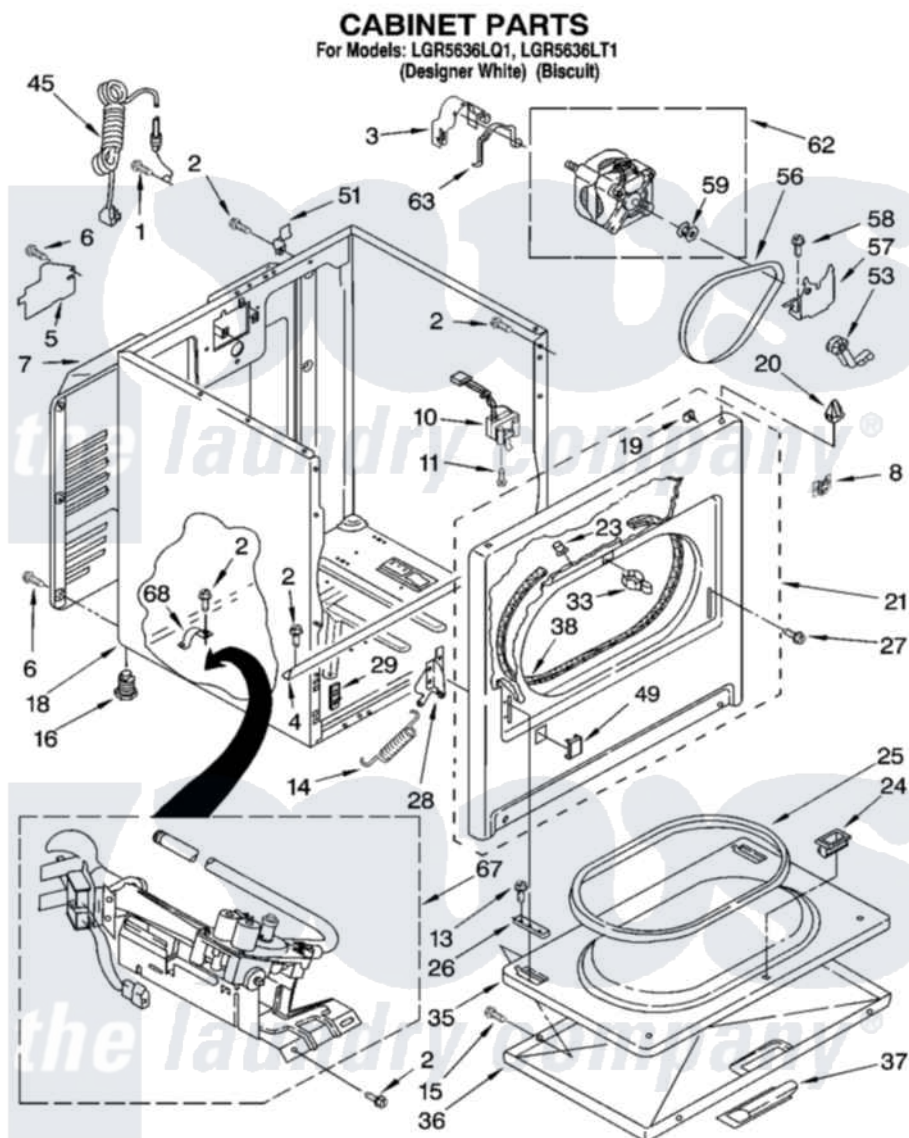

# Whirlpool LGR5636LQ1 02 - CABINET PARTS

8180327

3

Whirlpool [Residential Whirlpool LGR5636LQ1 Dryer Parts](#) Parts Diagram 02 - CABINET PARTS

[Click on the part number to view part](#)

Item	Original Part Number	Replaced By	Status	Part Description
1	697776	<a href="#">4331106</a>		Screw, No.10-32 X 7/16
2	343641	<a href="#">681414</a>		Screw, 10AB X 1/2
3	<a href="#">3404162</a>			Clamp, Motor
4	<a href="#">8541400</a>			Bracket, Cabinet
5	<a href="#">3396795</a>			Cover, Terminal Block
6	<a href="#">693995</a>			Screw, Hex Head
7	3396805	<a href="#">280043</a>		Panel-Rear
8	8546676	<a href="#">W10041960</a>		Spring, Door
10	<a href="#">3406107</a>			Door Switch Assembly
11	697773	<a href="#">3395530</a>		Screw
13	<a href="#">694091</a>			Trim, Side Right Hand
14	8541401	<a href="#">W10041960</a>		Spring, Door
15	3357011	<a href="#">308685</a>		Side Trim )
16	3392100	<a href="#">49621</a>		Feet-Leveling
"	<a href="#">279810</a>			Foot-Optional
19	<a href="#">98234</a>			Clip, U-Bend