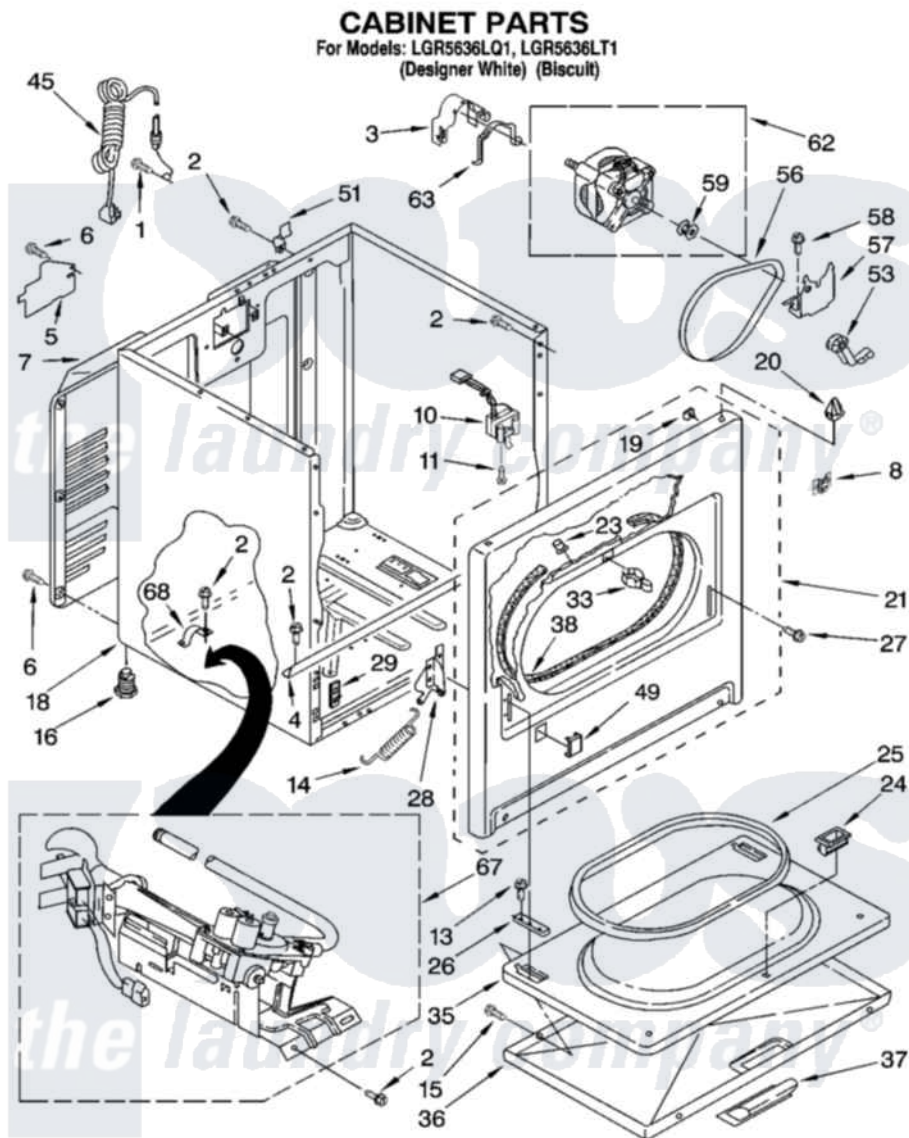

# Whirlpool LGR5636LT1 02 - CABINET PARTS

8180327

3

Whirlpool [Residential Whirlpool LGR5636LT1 Dryer Parts](#) Parts Diagram 02 - CABINET PARTS

[Click on the part number to view part](#)

Item	Original Part Number	Replaced By	Status	Part Description
1	697776	<a href="#">4331106</a>		Screw, No.10-32 X 7/16
2	343641	<a href="#">681414</a>		Screw, 10AB X 1/2
3	<a href="#">3404162</a>			Clamp, Motor
4	<a href="#">8541400</a>			Bracket, Cabinet
5	<a href="#">3396795</a>			Cover, Terminal Block
6	<a href="#">693995</a>			Screw, Hex Head
7	3396805	<a href="#">280043</a>		Panel-Rear
8	8546676	<a href="#">W10041960</a>		Spring, Door
10	<a href="#">3406107</a>			Door Switch Assembly
11	697773	<a href="#">3395530</a>		Screw
13	<a href="#">694091</a>			Trim, Side Right Hand
14	8541401	<a href="#">W10041960</a>		Spring, Door
15	3357011	<a href="#">308685</a>		Side Trim )
16	3392100	<a href="#">49621</a>		Feet-Leveling
"	<a href="#">279810</a>			Foot-Optional
19	<a href="#">98234</a>			Clip, U-Bend