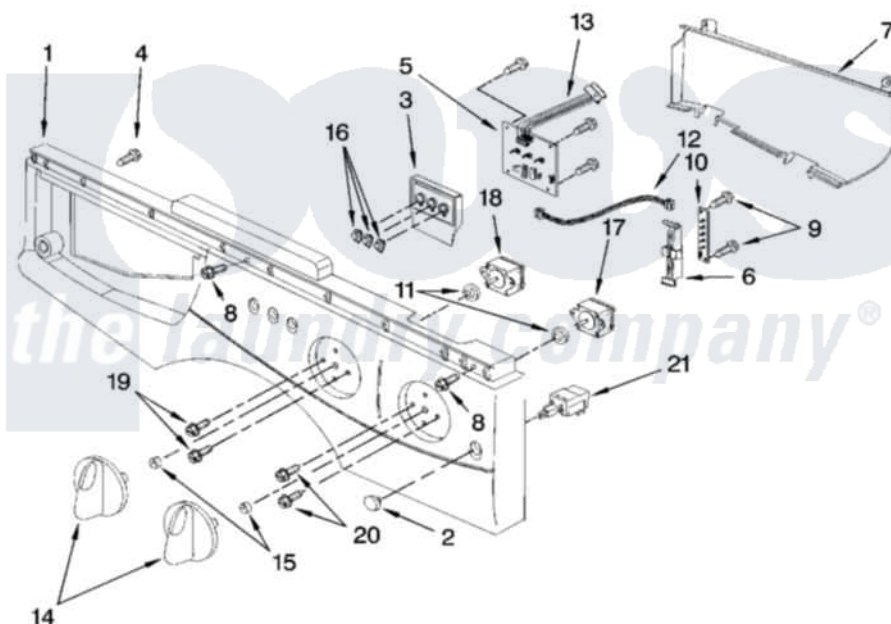

# Whirlpool LHW0050PQ0 02 - CONTROL PANEL PARTS

## CONTROL PANEL PARTS

For Model: LHW0050PQ0  
(White)

8180546

3

Whirlpool [Residential Whirlpool LHW0050PQ0 Washer Parts](#) Parts Diagram 02 - CONTROL PANEL PARTS  
Click on the part number to view part

Item	Original Part Number	Replaced By	Status	Part Description
1	<a href="#">8182348</a>			Control Panel
2	<a href="#">8182349</a>			Button
3	<a href="#">8182350</a>			Housing
4	8182363	<a href="#">8182720</a>		Screw
5	<a href="#">8182351</a>			Control, Pcb
6	<a href="#">8182353</a>			Support
7	<a href="#">8182354</a>			Shield
8	8182355	<a href="#">98006631</a>		Screw
9	8182352	<a href="#">W10253196</a>		Screw
10	<a href="#">8182356</a>			Led, Pcb
11	<a href="#">8182357</a>			Gasket
12	<a href="#">8182358</a>			Cable
13	<a href="#">8182359</a>			Cable, Ribbon
14	<a href="#">8182360</a>			Knob
15	<a href="#">8182361</a>			Spring, Knob
16	<a href="#">8182362</a>			Push Button

17	<a href="#">8182347</a>	Switch, Cycle
18	<a href="#">8182346</a>	Switch, Spin Speed
19	8182345	<a href="#">8169479</a> Screw, Grille
20	8182344	<a href="#">8184199</a> Screw
21	<a href="#">8182395</a>	Switch And Button Assembly