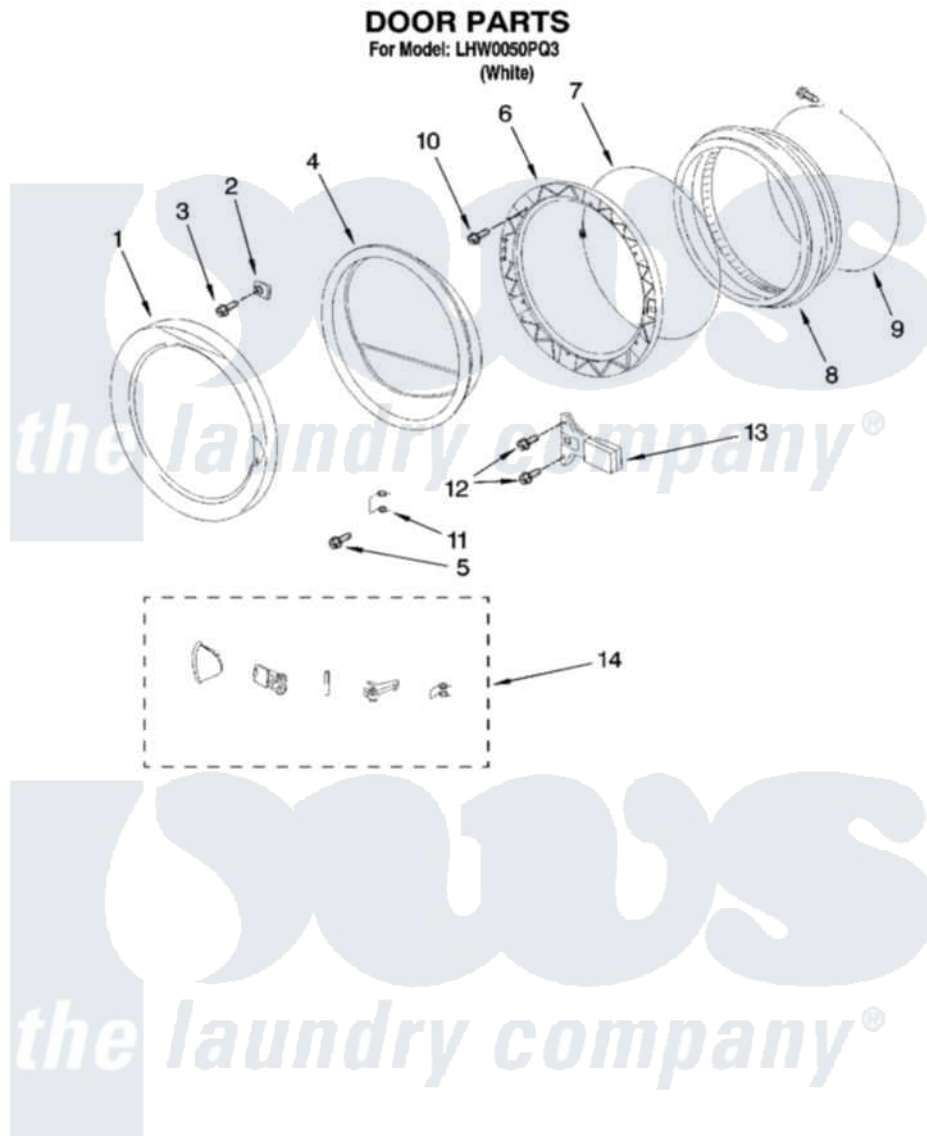

# Whirlpool LHW0050PQ3 03 - DOOR PARTS

Whirlpool [Residential Whirlpool LHW0050PQ3 Washer Parts](#) Parts Diagram 03 - DOOR PARTS  
 Click on the part number to view part

Item	Original Part Number	Replaced By	Status	Part Description
1	<a href="#">8182406</a>			Frame, Door Outer
2	<a href="#">8182517</a>			Retainer Insert
3	8182333	<a href="#">W10253196</a>		Screw
4	<a href="#">8182405</a>			Door Glass
5	8182412	<a href="#">3400843</a>		Orifice Holder
6	<a href="#">8182414</a>			Frame, Inner Door
7	<a href="#">8182404</a>			Inner Ring
8	<a href="#">8182403</a>			Door Gasket
9	<a href="#">8182402</a>			Outer Ring
10	<a href="#">8183089</a>			Screw, Drum Support
11	<a href="#">8182413</a>			Spring, Door Catch
12	<a href="#">8182401</a>			Screw, Door Catch
13	8182407	<a href="#">W10189551</a>		Switch
14	<a href="#">8182408</a>			Door Handle