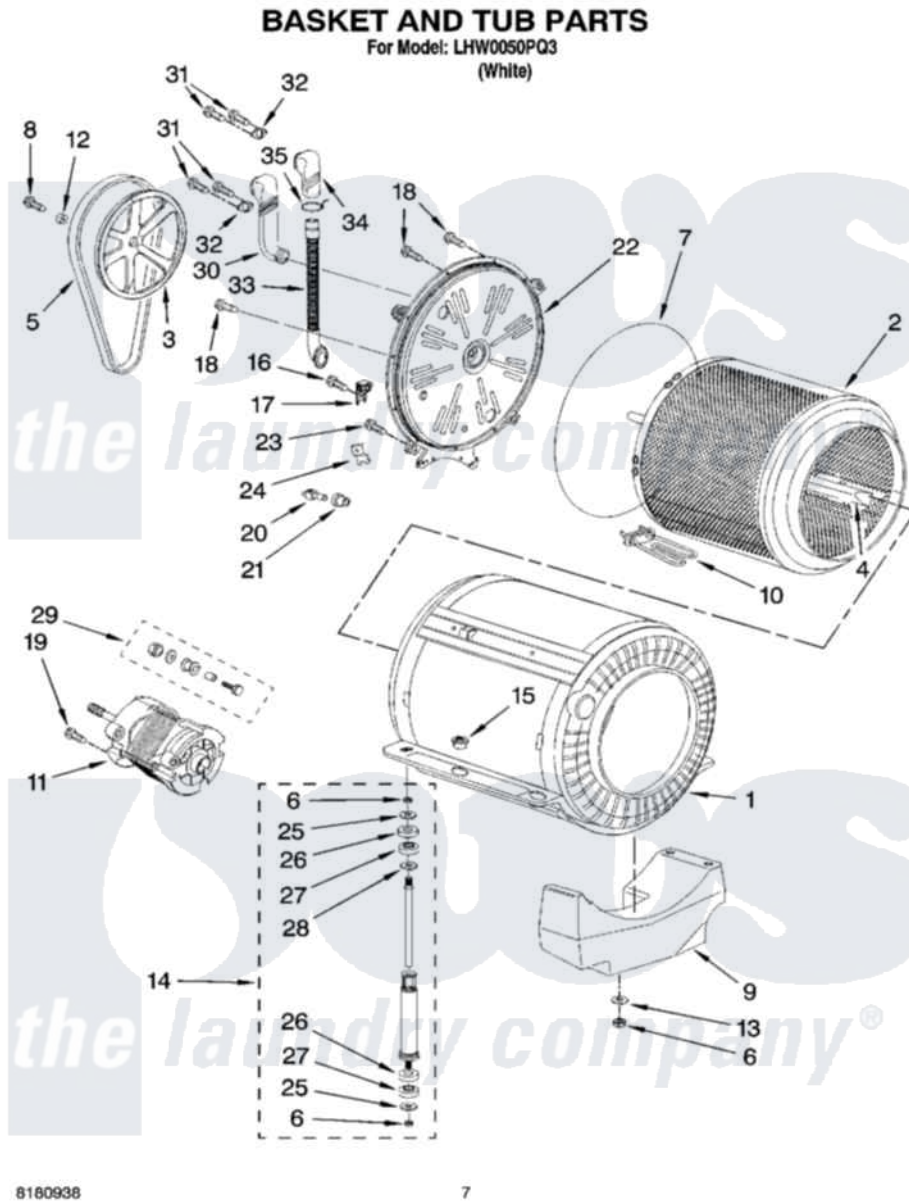

# Whirlpool LHW0050PQ3 05 - BASKET AND TUB PARTS

Whirlpool [Residential Whirlpool LHW0050PQ3 Washer Parts](#) Parts Diagram 05 - BASKET AND TUB PARTS  
Click on the part number to view part

Item	Original Part Number	Replaced By	Status	Part Description
1	<a href="#">8182441</a>			Tub
2	<a href="#">8182454</a>			Basket
3	<a href="#">8182737</a>			Pulley
4	<a href="#">8182444</a>			Baffle
5	<a href="#">8182450</a>			Drive Belt
6	<a href="#">8182539</a>			Nut, Blower Wheel
7	<a href="#">8182445</a>			Gasket, Tub
8	<a href="#">8182440</a>			Screw
9	<a href="#">8182446</a>			Counterweight, Bottom
10	<a href="#">8182448</a>			Heater
11	<a href="#">8182447</a>			Motor, Main Drive
12	<a href="#">8182457</a>			Washer
13	<a href="#">8182453</a>			Washer
14	<a href="#">8183108</a>			Shock Absorber
15	<a href="#">8182451</a>			Bushing
16	<a href="#">8182443</a>			Screw

17	<a href="#">8182456</a>		Thermostat
18	<a href="#">8182432</a>		Screw
19	<a href="#">8182458</a>		Screw, Ground
20	<a href="#">8182433</a>		Thermal Cutoff
21	<a href="#">8182435</a>		Gasket
22	8182455	<a href="#">280167</a>	Cover
23	8182459	<a href="#">3400843</a>	Orifice Holder
24	<a href="#">8182434</a>		Support, Element
25	<a href="#">8182436</a>		Washer
26	<a href="#">8182437</a>		Bushing, Upper
27	<a href="#">8182438</a>		Bushing, Lower
28	<a href="#">8182442</a>		Washer
29	<a href="#">8182739</a>		Kit, Motor Mount
30	<a href="#">8182736</a>		Vent Tube, Upper
31	8182412	<a href="#">3400843</a>	Orifice Holder
32	<a href="#">8182568</a>		Ring, Locking
33	<a href="#">8182734</a>		Vent Tube, Lower
34	<a href="#">8182735</a>		Elbow, Right
35	<a href="#">8182571</a>		Clamp, Hose