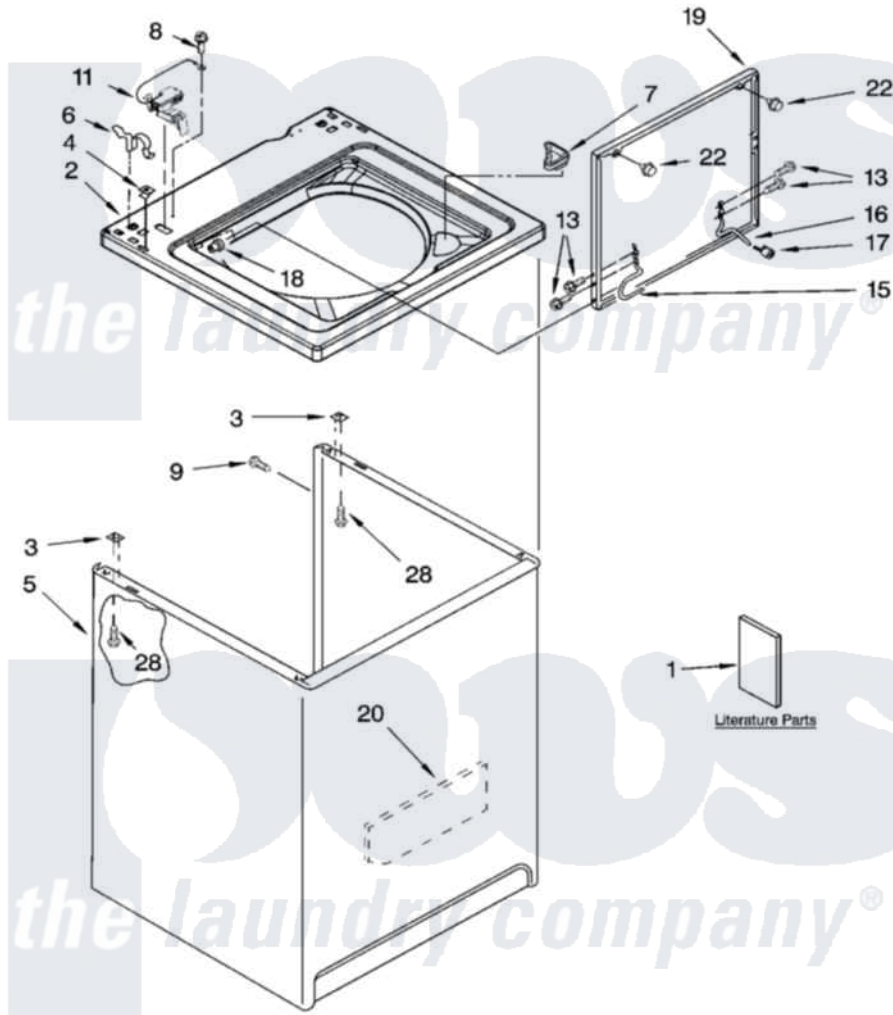

# Whirlpool LSB6200PQ0 01 - TOP AND CABINET PARTS

## TOP AND CABINET PARTS

For Model: LSB6200PQ0  
(Designer White)

AUTOMATIC  
WASHER

05-04 Litho in U.S.A. (drd)

1

Part No. 8180383

[Whirlpool Residential Whirlpool LSB6200PQ0 Washer Parts](#) Parts Diagram 01 - TOP AND CABINET PARTS

8	<a href="#">3351614</a>		Screw, Gearcase Cover Mounting
9	3357011	<a href="#">308685</a>	Side Trim )
11	<a href="#">8318084</a>		Switch, Lid
13	3351355	<a href="#">W10119828</a>	Screw, Lid Hinge Mounting
15	<a href="#">8318088</a>		Hinge, Lid
16	<a href="#">54583</a>		Hinge, Lid
17	<a href="#">19119</a>		Bumper, Lid Hinge
18	<a href="#">21258</a>		Bearing, Lid Hinge
19	8542387	<a href="#">W10193857</a>	Lid
20	<a href="#">3976348</a>		Absorber, Sound
22	<a href="#">9724509</a>		Bumper, Lid
28	<a href="#">3390631</a>		Screw, 10-16 X 3/8