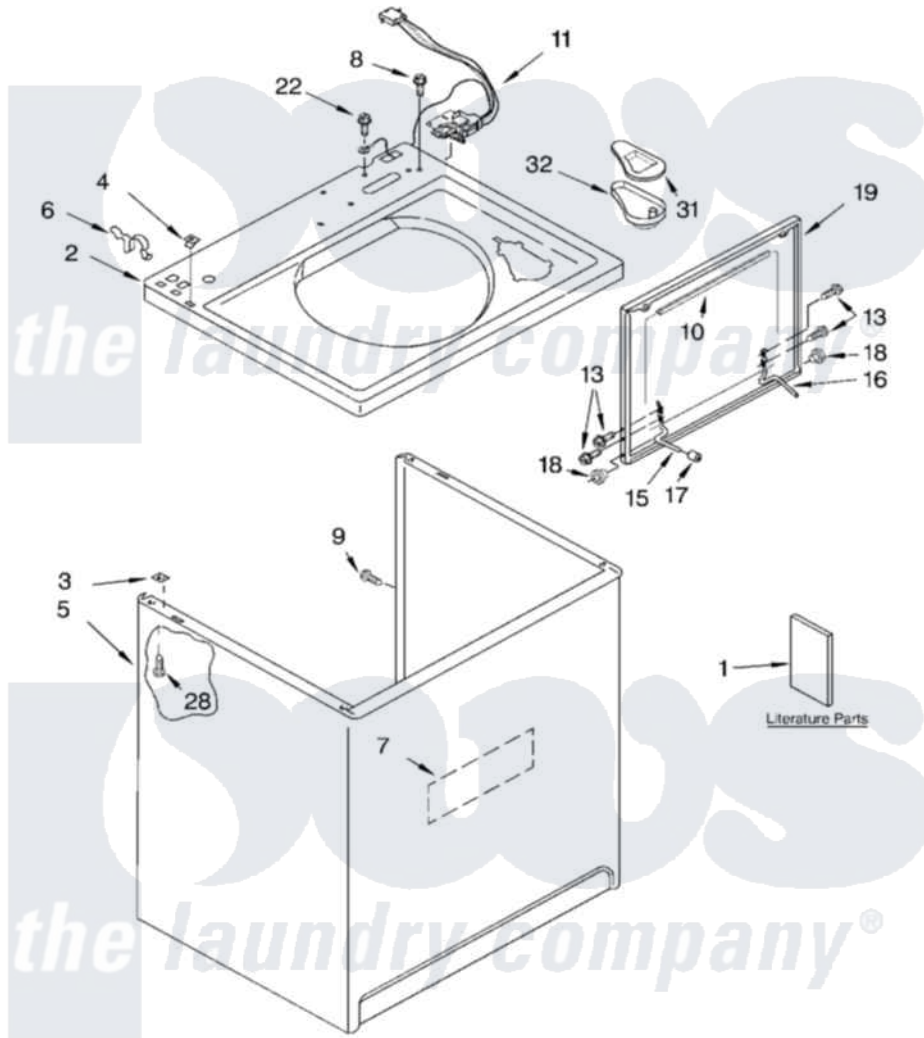

# Whirlpool LSB6400LW1 01 - TOP AND CABINET PARTS

## TOP AND CABINET PARTS

For Model: LSB6400LW1  
(White/Grey)

AUTOMATIC  
WASHER

7-03 Litho in U.S.A.(drd)

1

Part No. 8180064

[Whirlpool Residential Whirlpool LSB6400LW1 Washer Parts](#) Parts Diagram 01 - TOP AND CABINET PARTS

8	<a href="#">3400611</a>		Screw And Washer, Lid Switch
9	3357011	<a href="#">308685</a>	Side Trim )
10	<a href="#">8054939</a>		Seal, Lid
11	<a href="#">8054980</a>		Switch, Lid
13	355274	<a href="#">W10119828</a>	Screw, Lid Hinge Mounting
15	<a href="#">8055257</a>		Hinge, Lid
16	<a href="#">8055256</a>		Hinge, Lid
17	<a href="#">19119</a>		Bumper, Lid Hinge
18	<a href="#">8319539</a>		Bearing, Lid Hinge
19	3956016	<a href="#">3957547</a>	Lid
22	<a href="#">3351614</a>		Screw, Gearcase Cover Mounting
28	<a href="#">3390631</a>		Screw, 10-16 X 3/8
31	<a href="#">3955788</a>		Cover, Dispenser
32	<a href="#">8519517</a>		Dispenser, Bleach