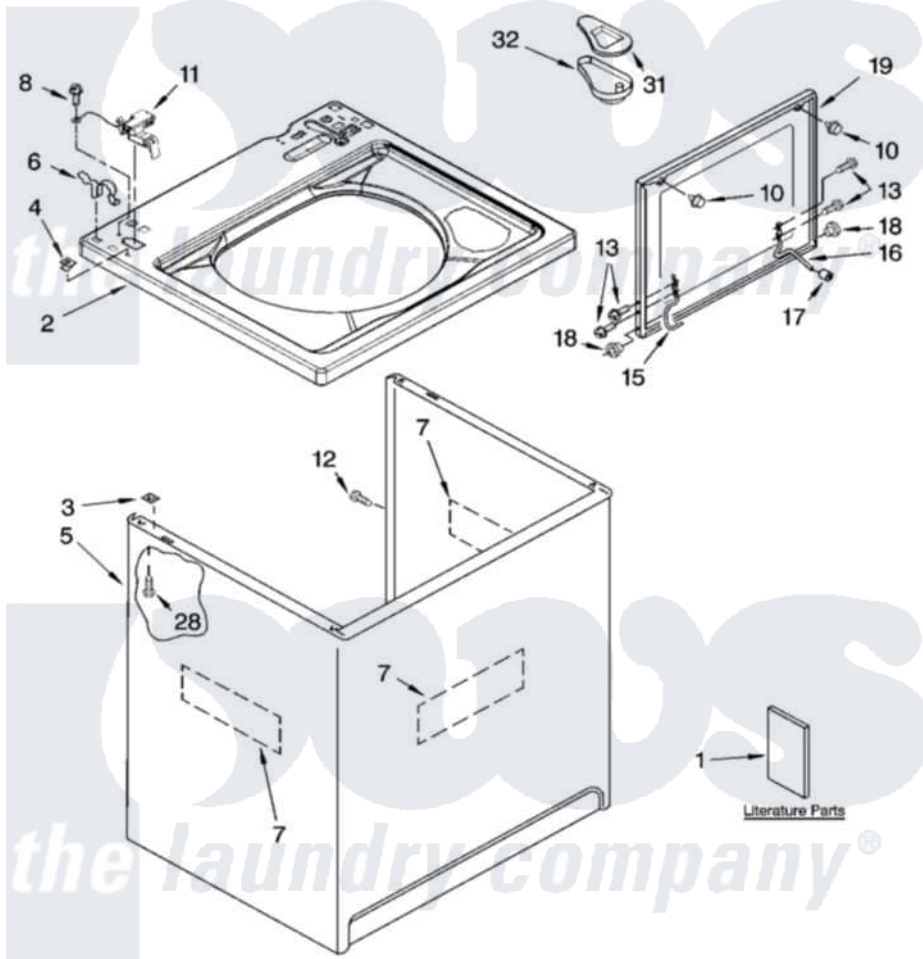

# Whirlpool LSQ9550PW1 01 - TOP AND CABINET PARTS

## TOP AND CABINET PARTS

For Model: LSQ9550PW1  
(White/Grey)

AUTOMATIC  
WASHER

8-04 Litho in U.S.A. (dtd)

1

Part No. 8180504

Whirlpool [Residential Whirlpool LSQ9550PW1 Washer Parts](#) Parts Diagram 01 - TOP AND CABINET PARTS

10	<a href="#">9724509</a>		Bumper, Lid
11	<a href="#">8318084</a>		Switch, Lid
12	3357011	<a href="#">308685</a>	Side Trim )
13	355274	<a href="#">W10119828</a>	Screw, Lid Hinge Mounting
15	8559336	<a href="#">W10225136</a>	Hinge 7 Pad Assembly
16	<a href="#">54583</a>		Hinge, Lid
17	<a href="#">19119</a>		Bumper, Lid Hinge
18	<a href="#">8319539</a>		Bearing, Lid Hinge
19	8558398	<a href="#">W10193861</a>	Lid
28	<a href="#">3390631</a>		Screw, 10-16 X 3/8
31	<a href="#">3955788</a>		Cover, Dispenser
32	<a href="#">8519517</a>		Dispenser, Bleach