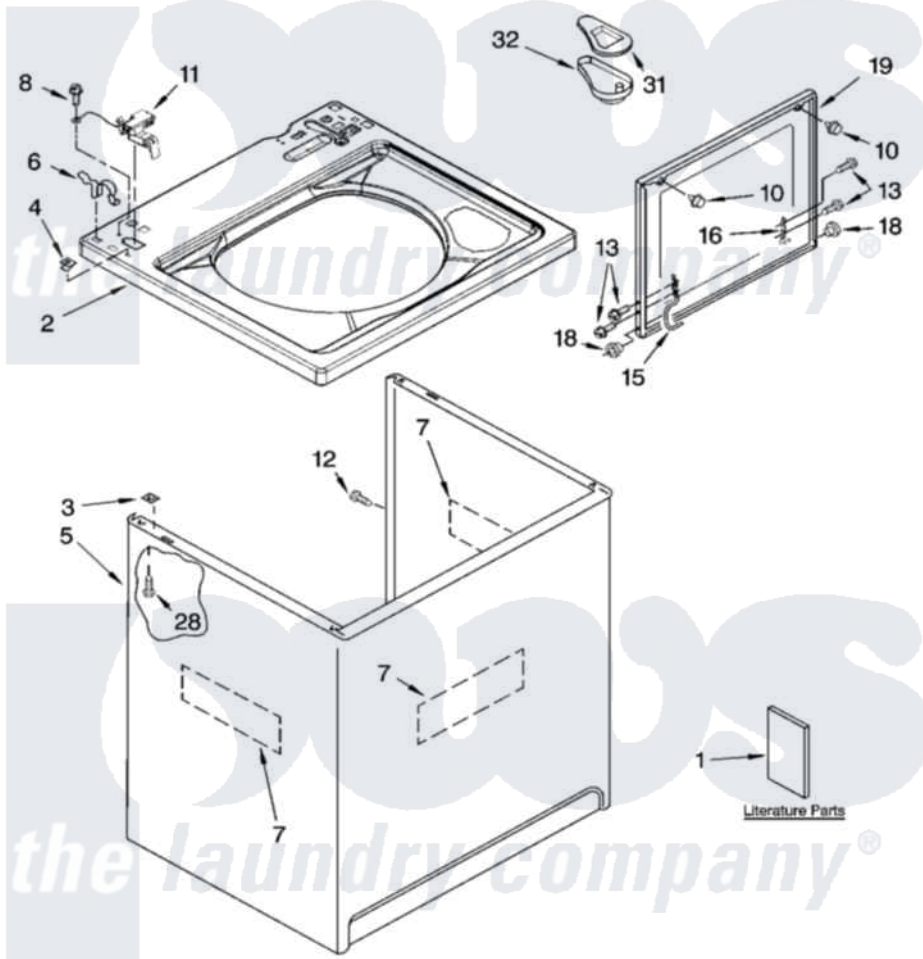

# Whirlpool LSQ9550PW2 01 - TOP AND CABINET PARTS

## TOP AND CABINET PARTS

For Model: LSQ9550PW2  
(White/Grey)

AUTOMATIC  
WASHER

10-04 Litho in U.S.A. (drd)

1

Part No. 8180569

Whirlpool [Residential Whirlpool LSQ9550PW2 Washer Parts](#) Parts Diagram 01 - TOP AND CABINET PARTS

10	<a href="#">9724509</a>		Bumper, Lid
11	<a href="#">8318084</a>		Switch, Lid
12	3357011	<a href="#">308685</a>	Side Trim )
13	355274	<a href="#">W10119828</a>	Screw, Lid Hinge Mounting
15	8559336	<a href="#">W10225136</a>	Hinge 7 Pad Assembly
16	<a href="#">91770</a>		Hinge, Lid
18	<a href="#">8319539</a>		Bearing, Lid Hinge
19	8558398	<a href="#">W10193861</a>	Lid
28	<a href="#">3390631</a>		Screw, 10-16 X 3/8
31	<a href="#">3955788</a>		Cover, Dispenser
32	<a href="#">8519517</a>		Dispenser, Bleach