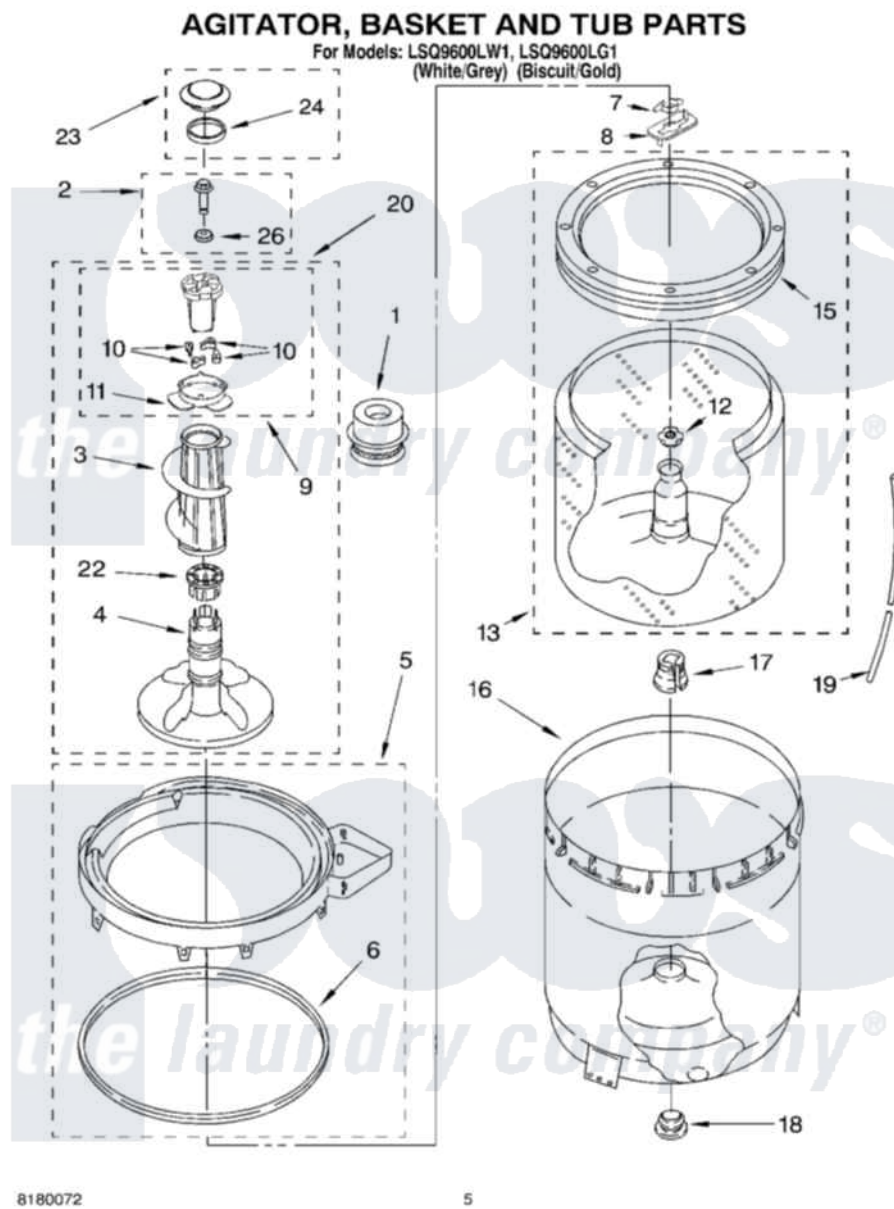

# Whirlpool LSQ9600LG1 03 - AGITATOR, BASKET AND TUB PARTS

8180072

5

Whirlpool Residential Whirlpool LSQ9600LG1 Washer Parts Parts Diagram 03 - AGITATOR, BASKET AND TUB PARTS

[Click on the part number to view part](#)

Item	Original Part Number	Replaced By	Status	Part Description
1	<a href="#">63594</a>			Dispenser, Fabric Softener
2	<a href="#">358237</a>			Screw And Washer
3	389141	<a href="#">3360824</a>		Auger, Agitator
4	<a href="#">389386</a>			Agitator
5	8528150	<a href="#">W10445870</a>		Ring-Tub
6	<a href="#">3976308</a>			Gasket, Tub Ring
7	<a href="#">3354845</a>			Clip, Agitator
8	3355921	<a href="#">8543666</a>		Washer, Agitator
9	3363662	<a href="#">285748</a>		Cam-Agitator
10	3366877	<a href="#">80040</a>		Dog-Agitator
11	<a href="#">3363661</a>			Bearing, Driven Cam
12	<a href="#">21366</a>			Nut, Spanner
13	8526016	<a href="#">W10389328</a>		Clothes Container, Assembly
15	8519788	<a href="#">387240</a>		Ring, Balance
16	<a href="#">63849</a>			Strain Relief, Power Cord
17	<a href="#">389140</a>			Tub Block, Basket Drive

18	<a href="#">383727</a>		Gasket, Centerpodt
19	3347780	<a href="#">353244</a>	Hose, Pressure Switch
20	3347674	<a href="#">285727</a>	Agitator
22	3350389	<a href="#">285587</a>	Washer
23	63973	<a href="#">3362061</a>	Cap
24	<a href="#">358912</a>		Seal, Agitator Cap
26	<a href="#">3949550</a>		Washer