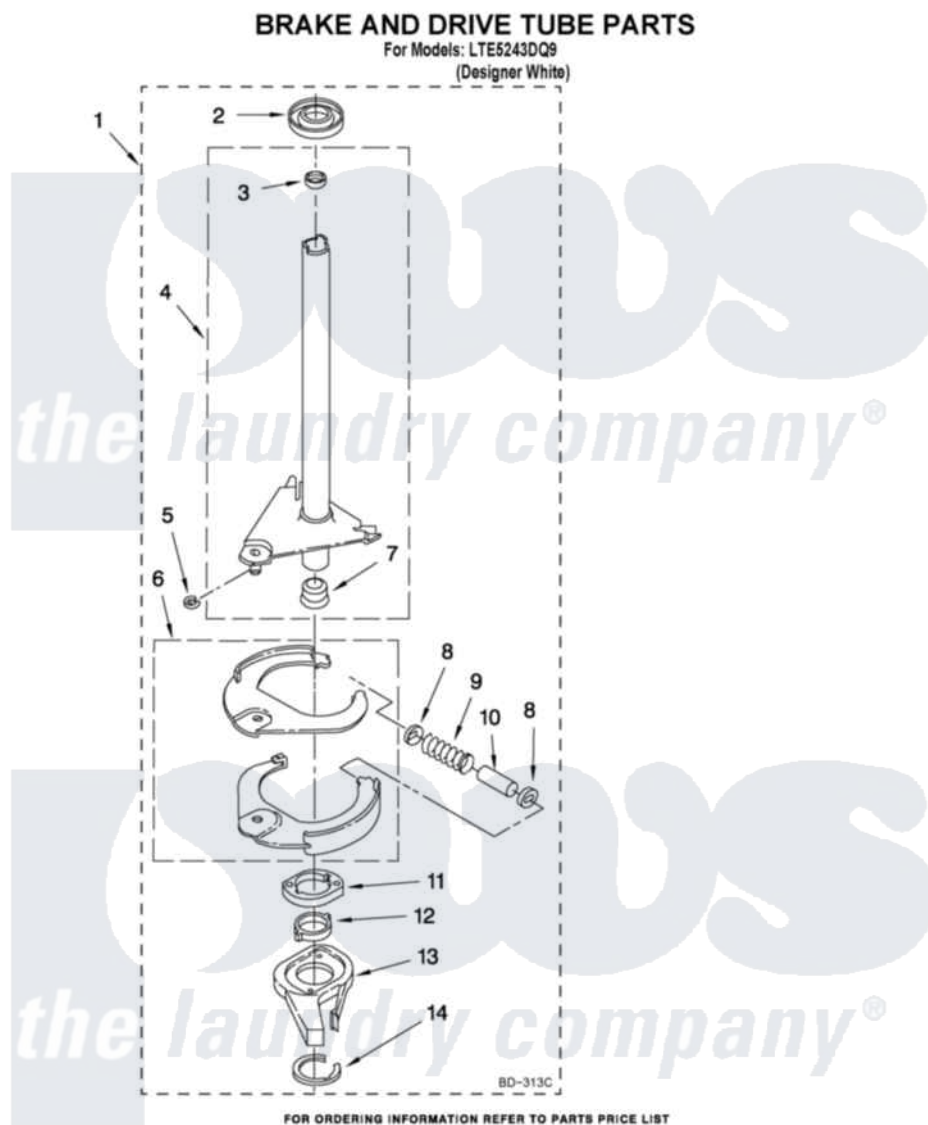

# Whirlpool LTE5243DQ9 13 - BRAKE AND DRIVE TUBE PARTS

16

W10313469

Whirlpool [Residential Whirlpool LTE5243DQ9 Washer/Dryer Parts](#) Parts Diagram 13 - BRAKE AND DRIVE TUBE PARTS

[Click on the part number to view part](#)

Item	Original Part Number	Replaced By	Status	Part Description
1	387948	<a href="#">285792</a>		Basketdrive
2	<a href="#">62658</a>			Ring, Thrust
3	<a href="#">356427</a>			Seal, Spin Pinion
4	64027	<a href="#">64208</a>		Tube-Spin
5	64035	<a href="#">W10083190</a>		Ring, Retaining
6	64232	<a href="#">285438</a>		Shoe-Brake
7	62703	<a href="#">8546462</a>		"T" Bearing, Spin Tube
8	3353956	<a href="#">285658</a>		Sleeve
9	<a href="#">63748</a>			Spring, Brake
10	3355360	<a href="#">285658</a>		Sleeve
11	661516	<a href="#">8546461</a>		Cam, Brake Release
12	<a href="#">63022</a>			Sleeve, Cam
13	64194	<a href="#">285790</a>		Lining
14	90368	<a href="#">W10083200</a>		Ring, Retaining
NI	<a href="#">285208</a>			Lubricant