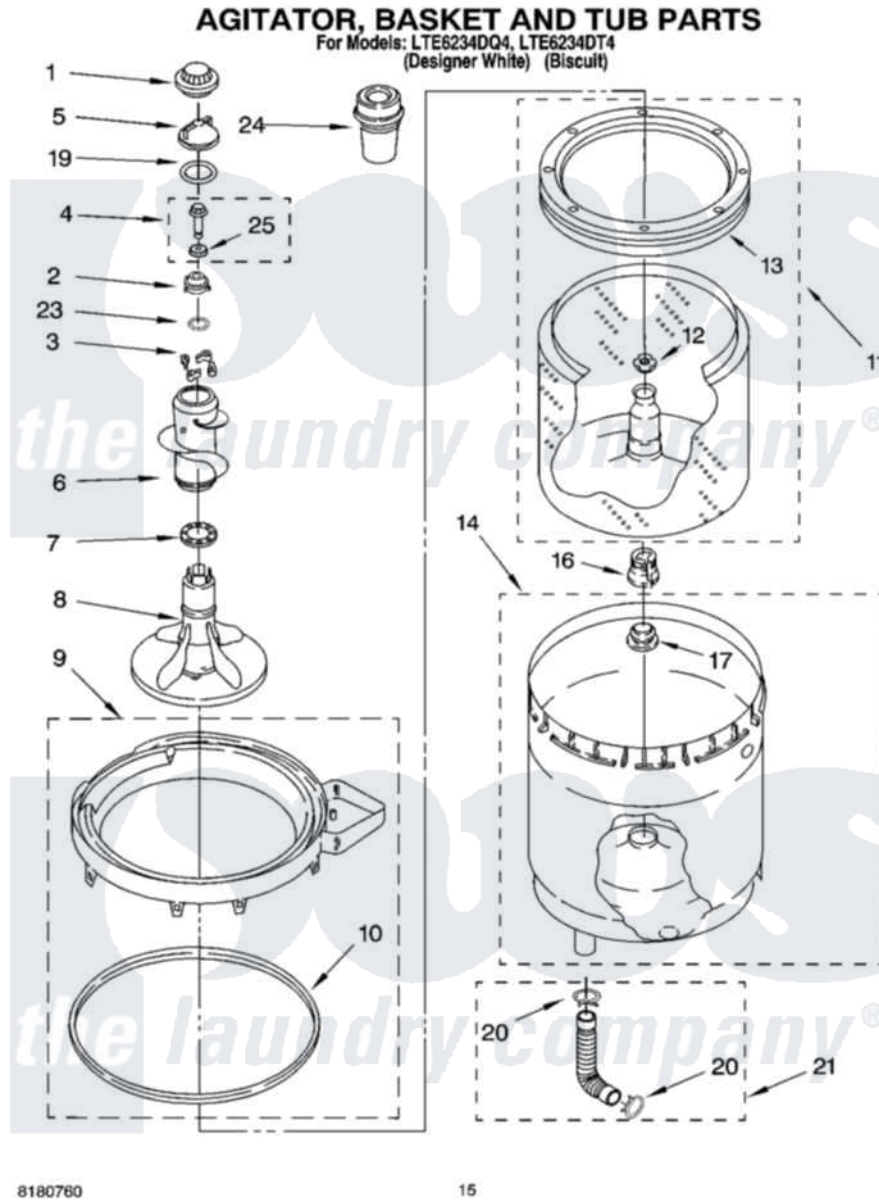

# Whirlpool LTE6234DT4 10 - AGITATOR, BASKET AND TUB PARTS

Whirlpool Residential Whirlpool LTE6234DT4 Washer/Dryer Parts Diagram 10 - AGITATOR, BASKET AND TUB PARTS

Click on the part number to view part

Item	Original Part Number	Replaced By	Status	Part Description
1	<a href="#">3355758</a>			Cap, Agitator
2	3947410	<a href="#">285751</a>		Dog-Agitator
3	3366877	<a href="#">80040</a>		Dog-Agitator
4	<a href="#">358237</a>			Screw And Washer
5	387094	<a href="#">285550</a>		Cap
6	<a href="#">3349610</a>			Mover, Agitator Clutch
7	3351014	<a href="#">285620</a>		Washer
8	<a href="#">3349578</a>			Agitator
9	8528150	<a href="#">W10445870</a>		Ring-Tub
10	<a href="#">3976308</a>			Gasket, Tub Ring
11	3979385	<a href="#">3352234</a>		Basket And Balance Ring Assembly
12	<a href="#">21366</a>			Nut, Spanner
13	8519788	<a href="#">387240</a>		Ring, Balance
14	<a href="#">3349292</a>			Tub
16	<a href="#">389140</a>			Tub Block, Basket Drive

17	<a href="#">383727</a>		Gasket, Centerpodt
19	3348855	<a href="#">W10072840</a>	Fabric Softener
20	3363366	<a href="#">616099</a>	Clamp
21	3951449	<a href="#">285871</a>	Hose
23	<a href="#">64002</a>		Seal, Agitator
24	<a href="#">3350834</a>		Dispenser,
25	<a href="#">3949550</a>		Washer