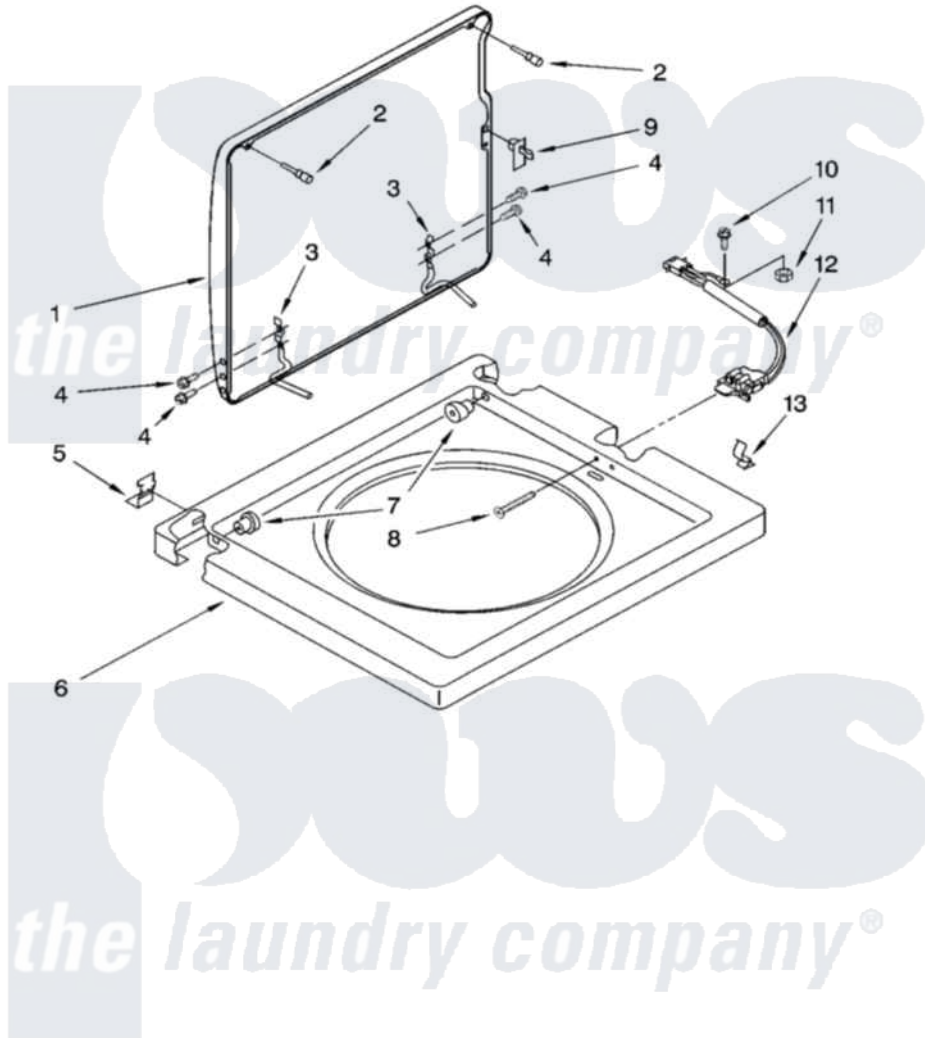

# Whirlpool LTG5243DQ5 06 - WASHER TOP AND LID PARTS

## WASHER TOP AND LID PARTS

For Models: LTG5243DQ5, LTG5243DT5  
(Designer White) (Biscuit)

8

8180782

Whirlpool [Residential Whirlpool LTG5243DQ5 Washer/Dryer Parts](#) Parts Diagram 06 - WASHER TOP AND LID PARTS  
Click on the part number to view part

Item	Original Part Number	Replaced By	Status	Part Description
1	<a href="#">3398848</a>			Lid
"	<a href="#">3398849</a>			Lid
2	384475	<a href="#">80011</a>		Bumper
3	<a href="#">91770</a>			Hinge, Lid
4	3351355	<a href="#">W10119828</a>		Screw, Lid Hinge Mounting
5	<a href="#">692985</a>			Clip, Spring
6	<a href="#">384693</a>			Top
"	<a href="#">3978593</a>			Top
7	<a href="#">21258</a>			Bearing, Lid Hinge
8	<a href="#">3356311</a>			Screw And Washer, Lid Switch Shield
9	<a href="#">358684</a>			Strike, Lid Switch
10	3400030	<a href="#">33001178</a>		Back, Tumbler
11	8533959	<a href="#">680762</a>		Nut
12	<a href="#">3355806</a>			Switch, Lid
13	<a href="#">90016</a>			Clip, Pressure Switch Hose