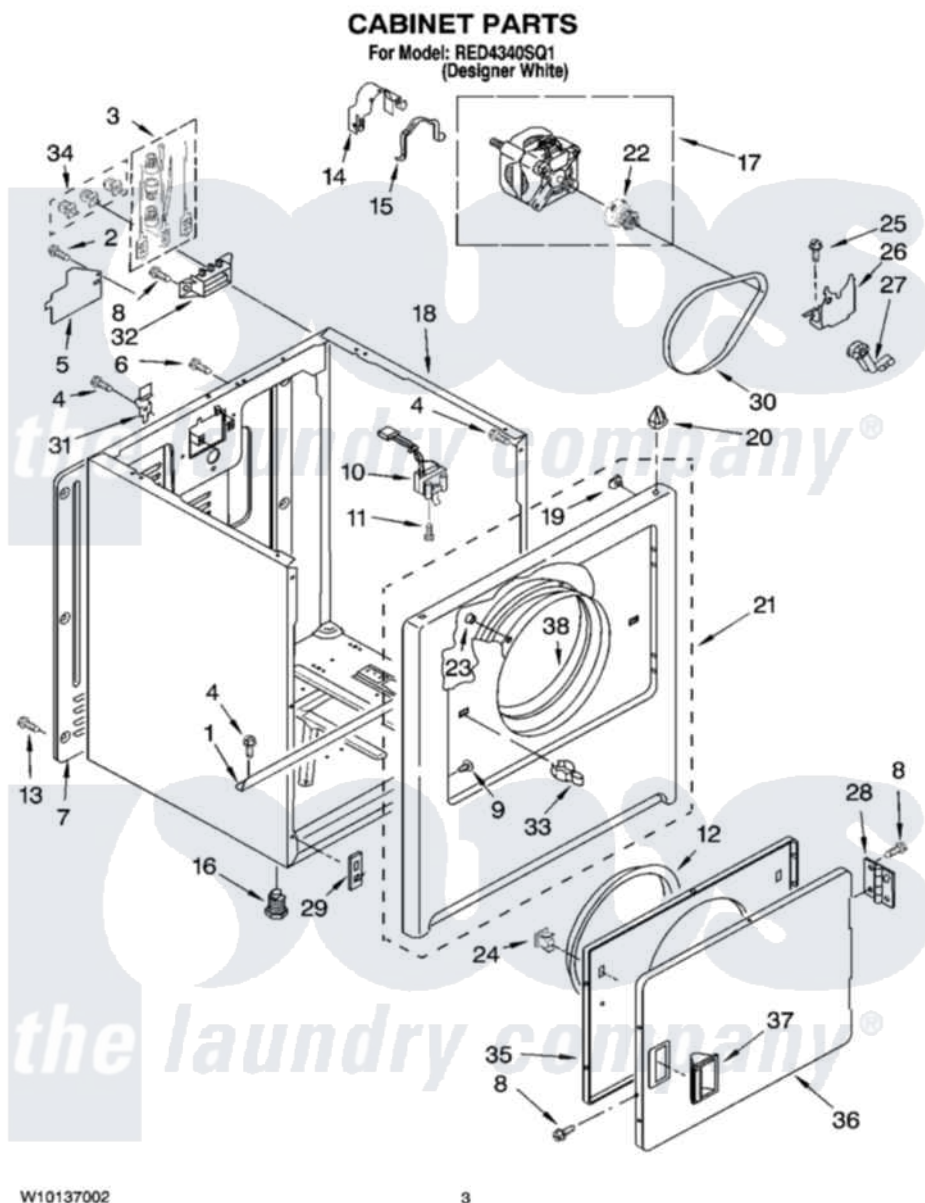

# Whirlpool RED4340SQ1 02 - CABINET PARTS

Whirlpool [Residential Whirlpool RED4340SQ1 Dryer Parts](#) Parts Diagram 02 - CABINET PARTS  
Click on the part number to view part

Item	Original Part Number	Replaced By	Status	Part Description
1	<a href="#">8541400</a>			Bracket, Cabinet
2	3393008	<a href="#">308685</a>		Side Trim )
3	<a href="#">279318</a>			Terminal Tinned And Brass Panel
4	343641	<a href="#">681414</a>		Screw, 10AB X 1/2
5	<a href="#">3396795</a>			Cover, Terminal Block
6	697776	<a href="#">4331106</a>		Screw, No.10-32 X 7/16
7	3396807	<a href="#">280040</a>		Panel-Rear
8	342055	<a href="#">488627</a>		Screw
9	<a href="#">3404413</a>			Plug, Hinge Hole
10	3406104	<a href="#">3406105</a>		Door Switch Assembly
11	697773	<a href="#">3395530</a>		Screw
12	<a href="#">3405245</a>			5/16-18 X 3/4
13	<a href="#">693995</a>			Screw, Hex Head
14	<a href="#">3404162</a>			Clamp, Motor
15	<a href="#">660658</a>			Clamp, Motor Mounting 343481 685441

16	3392100	<a href="#">49621</a>	Feet-Leveling
17	8066206	<a href="#">279827</a>	Motor-Drve
18	8530603	<a href="#">8533643</a>	Cabinet
19	<a href="#">98234</a>		Clip, U-Bend
20	690363	<a href="#">18776</a>	Lock, Front Top
21	3403571	<a href="#">279844</a>	Panel
22	<a href="#">8066184</a>		Pulley, Motor
23	685203	<a href="#">279220</a>	Clip
24	690081	<a href="#">279570</a>	Latch
25	<a href="#">3400500</a>		Bolt, 3405245 5/16-18 X 3/4
26	<a href="#">348780</a>		Base, Motor
27	<a href="#">691366</a>		Idler And Pulley Assembly
28	3405514	<a href="#">W10362431</a>	Hinge And Pin Assembly
29	<a href="#">3394083</a>		Clip, Front Panel
30	8066065	<a href="#">341241</a>	Belt
31	<a href="#">8066217</a>		Hinge, Top
32	<a href="#">3397659</a>		Block, Terminal
33	696144	<a href="#">279570</a>	Latch
34	<a href="#">279393</a>		Terminal Block Screw Kit
35	<a href="#">3403371</a>		Door, Inner
36	<a href="#">3403361</a>		Door Front
37	<a href="#">3405184</a>		Handle, Door
38	8066124	<a href="#">279264</a>	Air Channel Box