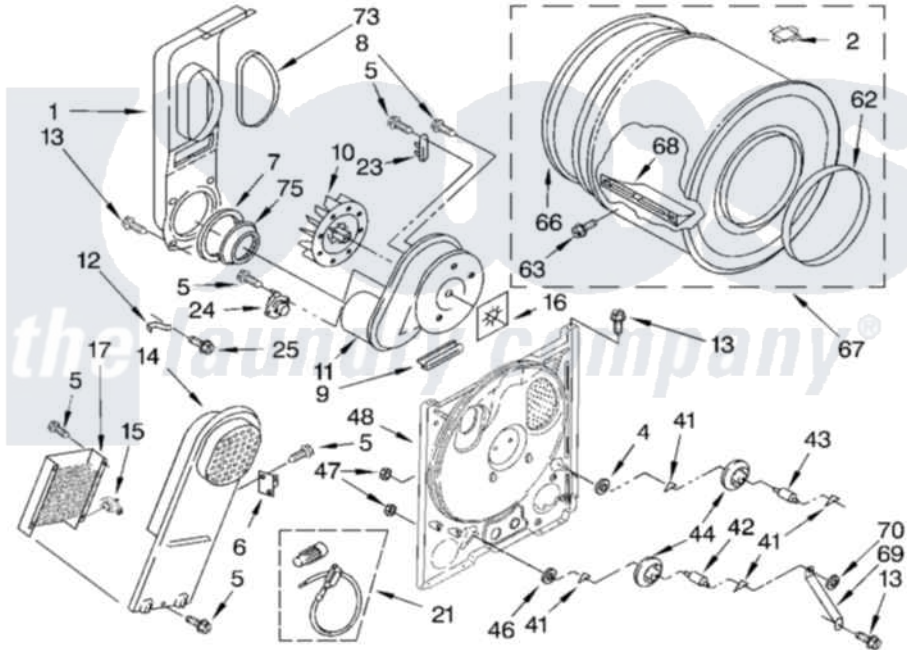

# Whirlpool REX2614LQ0 03 - BULKHEAD PARTS

## BULKHEAD PARTS

For Model: REX2614LQ0  
(Designer White)

8180076

5

Whirlpool [Residential Whirlpool REX2614LQ0 Dryer Parts](#) Parts Diagram 03 - BULKHEAD PARTS  
Click on the part number to view part

Item	Original Part Number	Replaced By	Status	Part Description
1	694283	<a href="#">279505</a>		Chute
2	<a href="#">8066086</a>			Plug, Drum Hole
4	<a href="#">3388703</a>			Washer, Support
5	<a href="#">90767</a>			Screw, 8A X 3/8 Hex Washer Head Tapping
6	3977393	<a href="#">279816</a>		Cutoff-Tml
7	<a href="#">347139</a>			Seal, Lint Chute
8	3390647	<a href="#">488729</a>		Screw
9	3392247	<a href="#">686889</a>		Pad
10	<a href="#">694089</a>			Wheel, Blower
11	3405016	<a href="#">8577230</a>		Housing, Blower
12	3398161			CLIP
13	343641	<a href="#">681414</a>		Screw, 10AB X 1/2
14	3397566	<a href="#">8541818</a>		Box, Heater
15	<a href="#">3977767</a>			Thermostat, High Limit 250 F
16	<a href="#">3394196</a>			Seal, Blower Shaft
17	3403585	<a href="#">279838</a>		Element

21	<a href="#">279457</a>		Wire Kit, Terminal
23	<a href="#">3392519</a>		Thermal Limiter
24	660039	<a href="#">694674</a>	Thermistor-Fix
25	<a href="#">489463</a>		Screw, 8-18 X 1/16
41	<a href="#">690997</a>		Washer, Thrust
42	3399506	<a href="#">W10359270</a>	Shaft, Drum Roller Threads
43	3399507	<a href="#">W10359269</a>	Shaft, Drum Roller Threads
44	3397588	<a href="#">349241T</a>	Support
46	<a href="#">348197</a>		Washer, Support
47	<a href="#">3359452</a>		Nut, Lock
48	8529955	<a href="#">279793</a>	Bulkhead
62	<a href="#">3394508</a>		Ring, Bearing
63	97787	<a href="#">W10109200</a>	Screw, Baffle Mounting
66	8066085	<a href="#">239087</a>	Seal
67	<a href="#">3396775</a>		Drum Assembly
68	<a href="#">342847</a>		Baffle, Drum
69	<a href="#">3976435</a>		Bracket, Support
70	<a href="#">90296</a>		Nut, Push On
73	<a href="#">339956</a>		Seal, Air Duct To Bulkhead
75	<a href="#">696302</a>		Shield, Exhaust