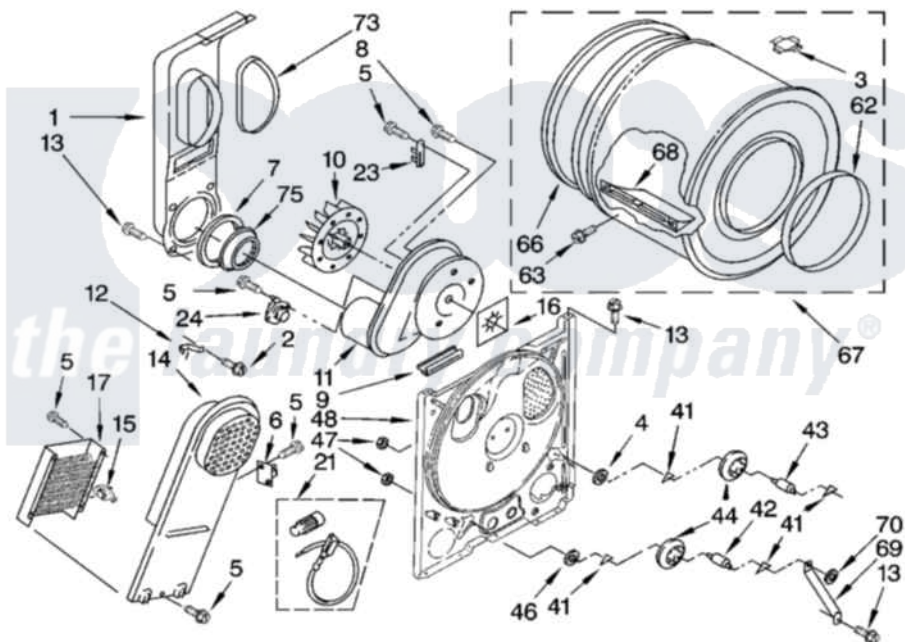

# Whirlpool REX4634KQ2 03 - BULKHEAD PARTS

## BULKHEAD PARTS

For Model: REX4634KQ2  
(Designer White)

8180342

5

Whirlpool [Residential Whirlpool REX4634KQ2 Dryer Parts](#) Parts Diagram 03 - BULKHEAD PARTS

[Click on the part number to view part](#)

Item	Original Part Number	Replaced By	Status	Part Description
1	694283	<a href="#">279505</a>		Chute
2	<a href="#">489463</a>			Screw, 8-18 X 1/16
3	<a href="#">8066086</a>			Plug, Drum Hole
4	<a href="#">3388703</a>			Washer, Support
5	<a href="#">90767</a>			Screw, 8A X 3/8 HeX Washer Head Tapping
6	3977393	<a href="#">279816</a>		Cutoff-Tml
7	<a href="#">347139</a>			Seal, Lint Chute
8	3390647	<a href="#">488729</a>		Screw
9	3392247	<a href="#">686889</a>		Pad
10	<a href="#">694089</a>			Wheel, Blower
11	8557384	<a href="#">8577230</a>		Housing, Blower
12	3398161			CLIP
13	343641	<a href="#">681414</a>		Screw, 10AB X 1/2
14	<a href="#">8541818</a>			Box, Heater
15	<a href="#">3977767</a>			Thermostat, High Limit 250 F
16	<a href="#">3394196</a>			Seal, Blower Shaft

17	3403585	<a href="#">279838</a>	Element
21	<a href="#">279457</a>		Wire Kit, Terminal
23	<a href="#">3392519</a>		Thermal Limiter
24	<a href="#">3387134</a>		Thermostat, Internal-Bias
41	<a href="#">690997</a>		Washer, Thrust
42	3399506	<a href="#">W10359270</a>	Shaft, Drum Roller Threads
43	3399507	<a href="#">W10359269</a>	Shaft, Drum Roller Threads
44	3397588	<a href="#">349241T</a>	Support
46	<a href="#">348197</a>		Washer, Support
47	<a href="#">3359452</a>		Nut, Lock
48	8529955	<a href="#">279793</a>	Bulkhead
62	<a href="#">3394509</a>		Ring, Bearing
63	97787	<a href="#">W10109200</a>	Screw, Baffle Mounting
66	8066085	<a href="#">239087</a>	Seal
67	3396777	<a href="#">697760</a>	Drum
68	<a href="#">342847</a>		Baffle, Drum
69	<a href="#">3976435</a>		Bracket, Support
70	<a href="#">90296</a>		Nut, Push On
73	<a href="#">339956</a>		Seal, Air Duct To Bulkhead
75	<a href="#">696302</a>		Shield, Exhaust