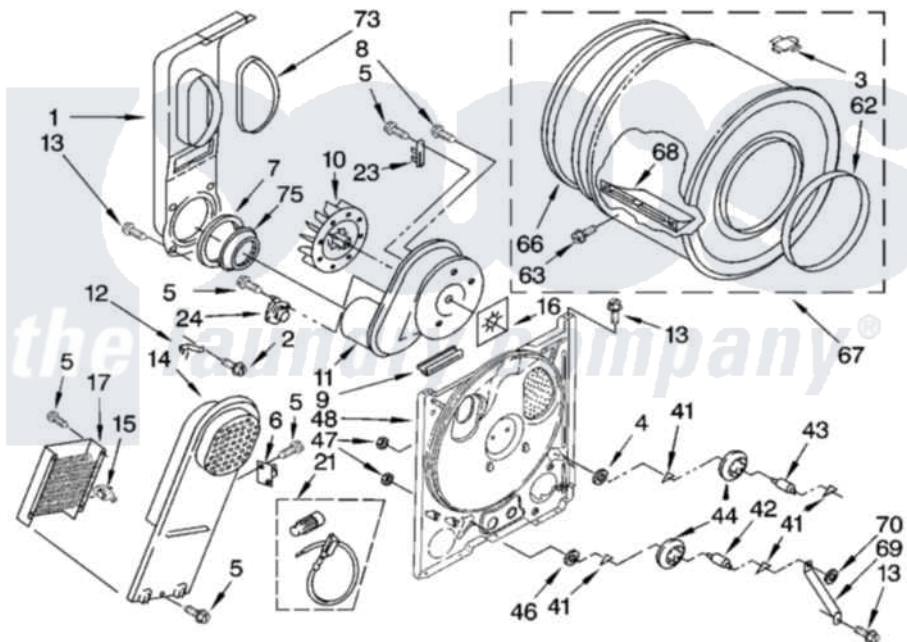

# Whirlpool REX5634KQ2 03 - BULKHEAD PARTS

## BULKHEAD PARTS

For Model: REX5634KQ2  
(Designer White)

8180343

5

Whirlpool [Residential Whirlpool REX5634KQ2 Dryer Parts](#) Parts Diagram 03 - BULKHEAD PARTS

[Click on the part number to view part](#)

Item	Original Part Number	Replaced By	Status	Part Description
1	694283	<a href="#">279505</a>		Chute
2	<a href="#">489463</a>			Screw, 8-18 X 1/16
3	<a href="#">8066086</a>			Plug, Drum Hole
4	<a href="#">3388703</a>			Washer, Support
5	<a href="#">90767</a>			Screw, 8A X 3/8 HeX Washer Head Tapping
6	3977393	<a href="#">279816</a>		Cutoff-Tml
7	<a href="#">347139</a>			Seal, Lint Chute
8	3390647	<a href="#">488729</a>		Screw
9	3392247	<a href="#">686889</a>		Pad
10	<a href="#">694089</a>			Wheel, Blower
11	8557384	<a href="#">8577230</a>		Housing, Blower
12	3398161			CLIP
13	343641	<a href="#">681414</a>		Screw, 10AB X 1/2
14	<a href="#">8541818</a>			Box, Heater
15	<a href="#">3977767</a>			Thermostat, High Limit 250 F
16	<a href="#">3394196</a>			Seal, Blower Shaft

17	3403585	<a href="#">279838</a>	Element
21	<a href="#">279457</a>		Wire Kit, Terminal
23	<a href="#">3392519</a>		Thermal Limiter
24	<a href="#">3387134</a>		Thermostat, Internal-Bias
41	<a href="#">690997</a>		Washer, Thrust
42	3399506	<a href="#">W10359270</a>	Shaft, Drum Roller Threads
43	3399507	<a href="#">W10359269</a>	Shaft, Drum Roller Threads
44	3397588	<a href="#">349241T</a>	Support
46	<a href="#">348197</a>		Washer, Support
47	<a href="#">3359452</a>		Nut, Lock
48	8529955	<a href="#">279793</a>	Bulkhead
62	<a href="#">3394509</a>		Ring, Bearing
63	97787	<a href="#">W10109200</a>	Screw, Baffle Mounting
66	8066085	<a href="#">239087</a>	Seal
67	3396777	<a href="#">697760</a>	Drum
68	<a href="#">342847</a>		Baffle, Drum
69	<a href="#">3976435</a>		Bracket, Support
70	<a href="#">90296</a>		Nut, Push On
73	<a href="#">339956</a>		Seal, Air Duct To Bulkhead
75	<a href="#">696302</a>		Shield, Exhaust