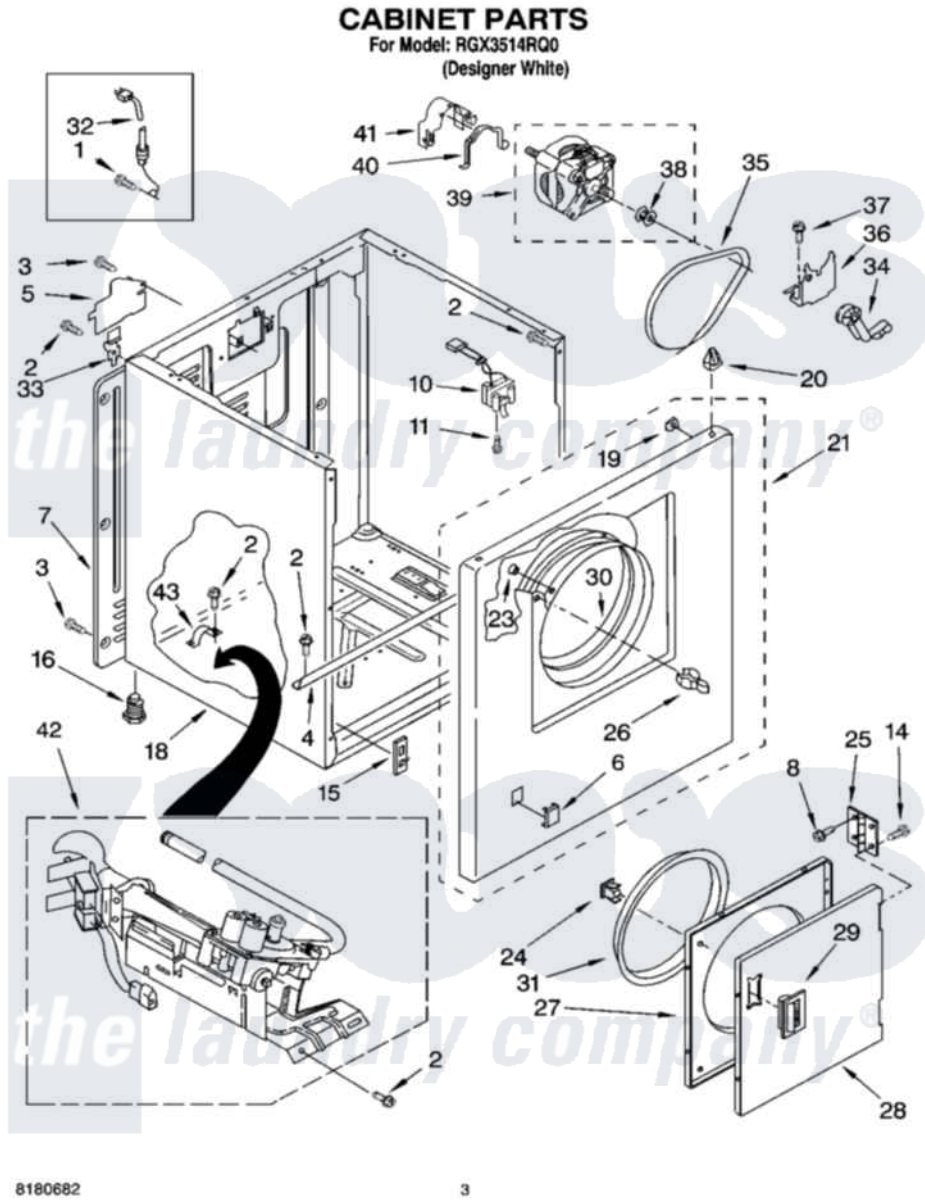

# Whirlpool RGX3514RQ0 02 - CABINET PARTS

Whirlpool Residential Whirlpool RGX3514RQ0 Dryer Parts Parts Diagram 02 - CABINET PARTS  
Click on the part number to view part

Item	Original Part Number	Replaced By	Status	Part Description
1	697776	<a href="#">4331106</a>		Screw, No.10-32 X 7/16
2	343641	<a href="#">681414</a>		Screw, 10AB X 1/2
3	<a href="#">693995</a>			Screw, Hex Head
4	<a href="#">8541400</a>			Bracket, Cabinet
5	<a href="#">3396795</a>			Cover, Terminal Block
6	<a href="#">3394975</a>			Plug, Front Panel
7	3396807	<a href="#">280040</a>		Panel-Rear
8	342055	<a href="#">488627</a>		Screw
10	<a href="#">3406102</a>			Door Switch Assembly
11	697773	<a href="#">3395530</a>		Screw
14	<a href="#">694091</a>			Trim, Side Right Hand
15	<a href="#">3394083</a>			Clip, Front Panel
16	3392100	<a href="#">49621</a>		Feet-Leveling
18	8530603	<a href="#">8533643</a>		Cabinet
19	<a href="#">98234</a>			Clip, U-Bend
20	690363	<a href="#">18776</a>		Lock, Front Top

21	3394895	<a href="#">280022</a>	Panel
23	685203	<a href="#">279220</a>	Clip
24	<a href="#">3389441</a>		Door Catch Assembly
25	<a href="#">348023</a>		Hinge And Pin Assembly
26	696144	<a href="#">279570</a>	Latch
27	695656	<a href="#">280077</a>	Door
28	<a href="#">348205</a>		Door, Front
29	<a href="#">686711</a>		Handle, Door
30	8066123	<a href="#">279264</a>	Air Channel Box
31	<a href="#">3390734</a>		Seal, Door
32	344020	<a href="#">3401402</a>	Cord, Power
33	238088	<a href="#">8066217</a>	Hinge, Top
34	<a href="#">691366</a>		Idler And Pulley Assembly
35	8066065	<a href="#">341241</a>	Belt
36	<a href="#">348780</a>		Base, Motor
37	<a href="#">3400500</a>		Bolt, 3405245 5/16-18 X 3/4
38	3394341	<a href="#">W10299847</a>	Pulley-Motor
39	8066206	<a href="#">279827</a>	Motor-Drve
40	<a href="#">660658</a>		Clamp, Motor Mounting 343481 685441
41	<a href="#">3404162</a>		Clamp, Motor
42	8318272	<a href="#">W10465748</a>	Burner-Gas
43	<a href="#">341029</a>		Clamp, Pipe Door Spring