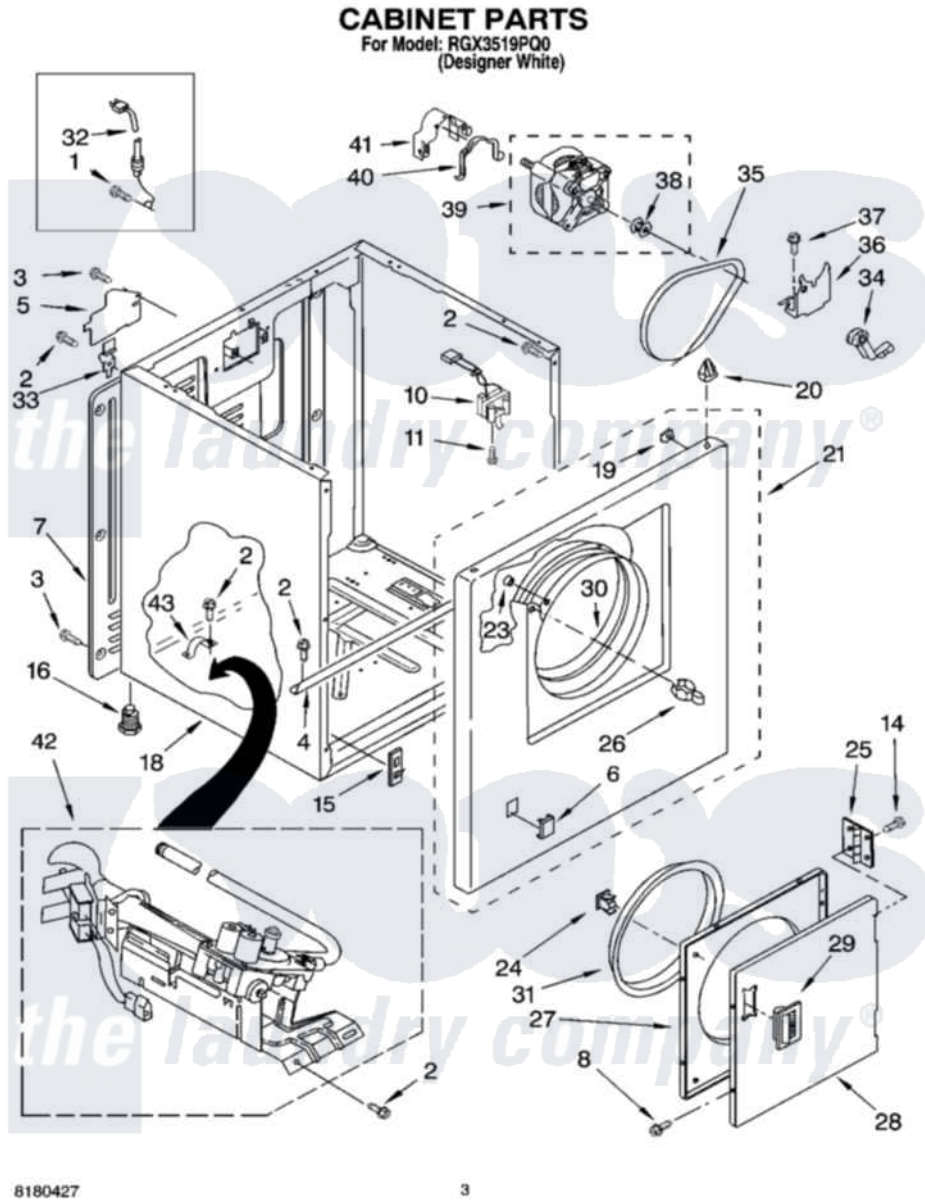

# Whirlpool RGX3519PQ0 02 - CABINET PARTS

Whirlpool [Residential Whirlpool RGX3519PQ0 Dryer Parts](#) Parts Diagram 02 - CABINET PARTS  
Click on the part number to view part

Item	Original Part Number	Replaced By	Status	Part Description
1	697776	<a href="#">4331106</a>		Screw, No.10-32 X 7/16
2	343641	<a href="#">681414</a>		Screw, 10AB X 1/2
3	<a href="#">693995</a>			Screw, Hex Head
4	<a href="#">8541400</a>			Bracket, Cabinet
5	<a href="#">3396795</a>			Cover, Terminal Block
6	<a href="#">3394975</a>			Plug, Front Panel
7	3396807	<a href="#">280040</a>		Panel-Rear
8	342055	<a href="#">488627</a>		Screw
10	<a href="#">3406102</a>			Door Switch Assembly
11	697773	<a href="#">3395530</a>		Screw
14	<a href="#">694091</a>			Trim, Side Right Hand
15	<a href="#">3394083</a>			Clip, Front Panel
16	3392100	<a href="#">49621</a>		Feet-Leveling
18	8530603	<a href="#">8533643</a>		Cabinet
19	<a href="#">98234</a>			Clip, U-Bend
20	690363	<a href="#">18776</a>		Lock, Front Top

21	3394895	<a href="#">280022</a>	Panel
23	685203	<a href="#">279220</a>	Clip
24	<a href="#">3389441</a>		Door Catch Assembly
25	<a href="#">348023</a>		Hinge And Pin Assembly
26	696144	<a href="#">279570</a>	Latch
27	695656	<a href="#">280077</a>	Door
28	<a href="#">348205</a>		Door, Front
29	<a href="#">686711</a>		Handle, Door
30	8066123	<a href="#">279264</a>	Air Channel Box
31	<a href="#">3390734</a>		Seal, Door
32	344020	<a href="#">3401402</a>	Cord, Power
33	238088	<a href="#">8066217</a>	Hinge, Top
34	<a href="#">691366</a>		Idler And Pulley Assembly
35	8066065	<a href="#">341241</a>	Belt
36	<a href="#">348780</a>		Base, Motor
37	<a href="#">3400500</a>		Bolt, 3405245 5/16-18 X 3/4
38	3394341	<a href="#">W10299847</a>	Pulley-Motor
39	8538262	<a href="#">279827</a>	Motor-Drve
40	<a href="#">660658</a>		Clamp, Motor Mounting 343481 685441
41	<a href="#">3404162</a>		Clamp, Motor
42	8318272	<a href="#">W10465748</a>	Burner-Gas
43	<a href="#">341029</a>		Clamp, Pipe Door Spring