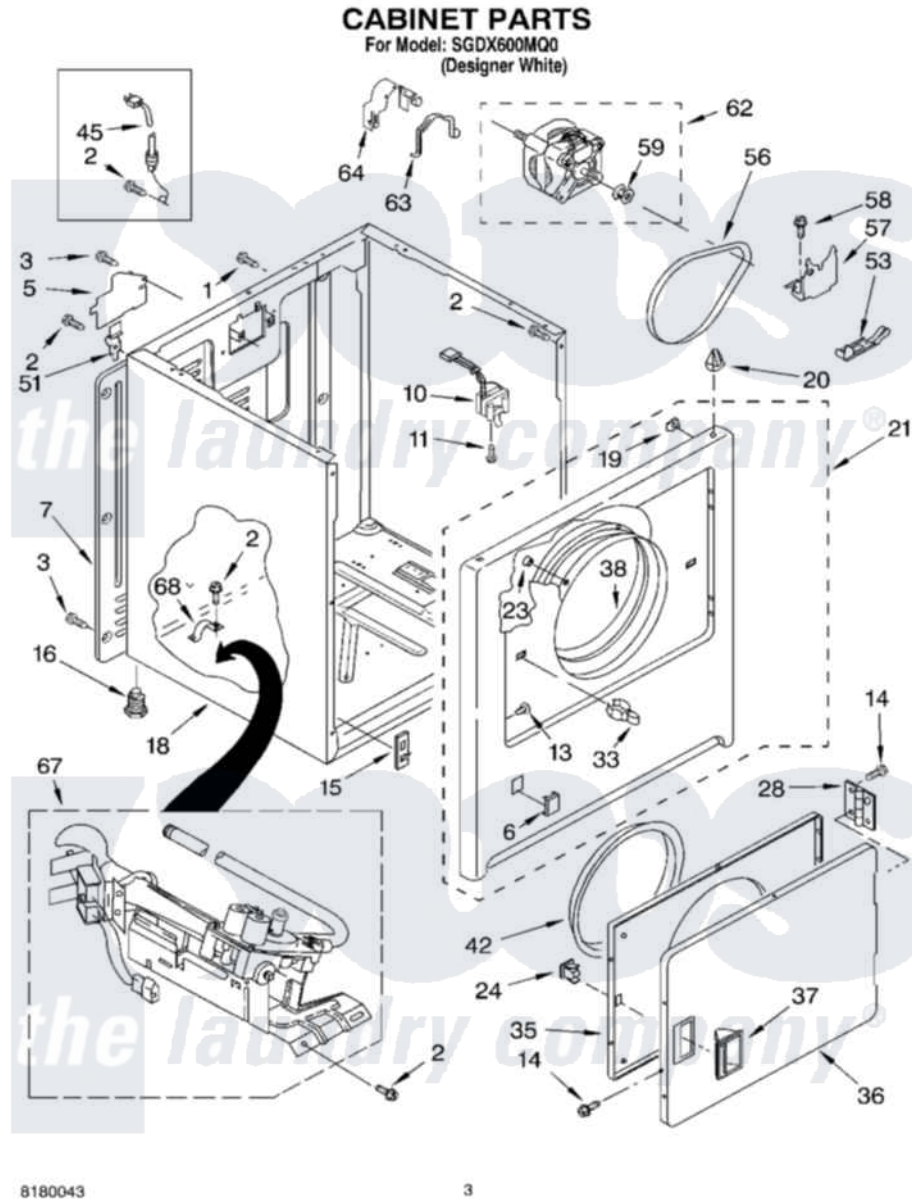

# Whirlpool SGDX600MQ0 02 - CABINET PARTS

Whirlpool [Residential Whirlpool SGDX600MQ0 Dryer Parts](#) Parts Diagram 02 - CABINET PARTS  
Click on the part number to view part

Item	Original Part Number	Replaced By	Status	Part Description
1	697776	<a href="#">4331106</a>		Screw, No.10-32 X 7/16
2	343641	<a href="#">681414</a>		Screw, 10AB X 1/2
3	<a href="#">693995</a>			Screw, Hex Head
5	<a href="#">3396795</a>			Cover, Terminal Block
6	<a href="#">3394975</a>			Plug, Front Panel
7	3396807	<a href="#">280040</a>		Panel-Rear
10	3406104	<a href="#">3406105</a>		Door Switch Assembly
11	697773	<a href="#">3395530</a>		Screw
13	<a href="#">3404413</a>			Plug, Hinge Hole
14	342055	<a href="#">488627</a>		Screw
15	<a href="#">3394083</a>			Clip, Front Panel
16	3392100	<a href="#">49621</a>		Feet-Leveling
18	8530603	<a href="#">8533643</a>		Cabinet
19	<a href="#">98234</a>			Clip, U-Bend
20	690363	<a href="#">18776</a>		Lock, Front Top
21	3403574	<a href="#">279846</a>		Panel

23	685203	<a href="#">279220</a>	Clip
24	690081	<a href="#">279570</a>	Latch
28	3405514	<a href="#">W10362431</a>	Hinge And Pin Assembly
33	696144	<a href="#">279570</a>	Latch
35	<a href="#">3403371</a>		Door, Inner
36	<a href="#">3403361</a>		Door Front
37	<a href="#">3405184</a>		Handle, Door
38	8066124	<a href="#">279264</a>	Air Channel Box
42	<a href="#">3405245</a>		5/16-18 X 3/4
45	344020	<a href="#">3401402</a>	Cord, Power
51	238088	<a href="#">8066217</a>	Hinge, Top
53	3394332	<a href="#">691366</a>	Idler And Pulley Assembly
56	8066065	<a href="#">341241</a>	Belt
57	<a href="#">348780</a>		Base, Motor
58	<a href="#">3400500</a>		Bolt, 3405245 5/16-18 X 3/4
59	3394341	<a href="#">W10299847</a>	Pulley-Motor
62	8538262	<a href="#">279827</a>	Motor-Drve
63	<a href="#">660658</a>		Clamp, Motor Mounting 343481 685441
64	<a href="#">3404162</a>		Clamp, Motor
67	8318272	<a href="#">W10465748</a>	Burner-Gas
68	<a href="#">341029</a>		Clamp, Pipe Door Spring