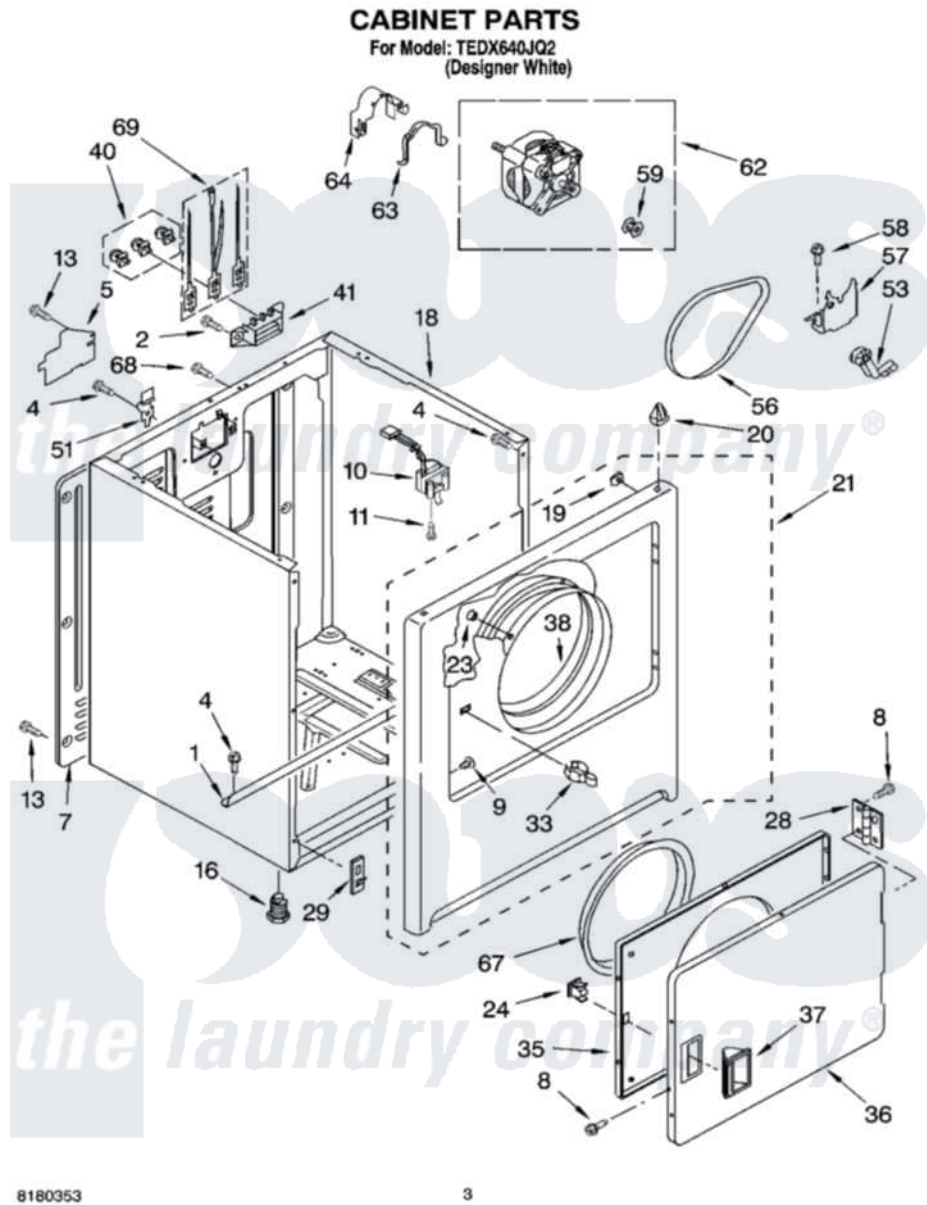

# Whirlpool TEDX640JQ2 02 - CABINET PARTS

8180353

3

Whirlpool Residential Whirlpool TEDX640JQ2 Dryer Parts Parts Diagram 02 - CABINET PARTS  
Click on the part number to view part

Item	Original Part Number	Replaced By	Status	Part Description
1	<a href="#">8541400</a>			Bracket, Cabinet
2	3393008	<a href="#">308685</a>		Side Trim )
4	343641	<a href="#">681414</a>		Screw, 10AB X 1/2
5	<a href="#">3396795</a>			Cover, Terminal Block
7	3396807	<a href="#">280040</a>		Panel-Rear
8	342055	<a href="#">488627</a>		Screw
9	<a href="#">3404413</a>			Plug, Hinge Hole
10	3406104	<a href="#">3406105</a>		Door Switch Assembly
11	697773	<a href="#">3395530</a>		Screw
13	<a href="#">693995</a>			Screw, Hex Head
16	3392100	<a href="#">49621</a>		Feet-Leveling
18	8530603	<a href="#">8533643</a>		Cabinet
19	<a href="#">98234</a>			Clip, U-Bend
20	690363	<a href="#">18776</a>		Lock, Front Top
21	3403571	<a href="#">279844</a>		Panel
23	685203	<a href="#">279220</a>		Clip