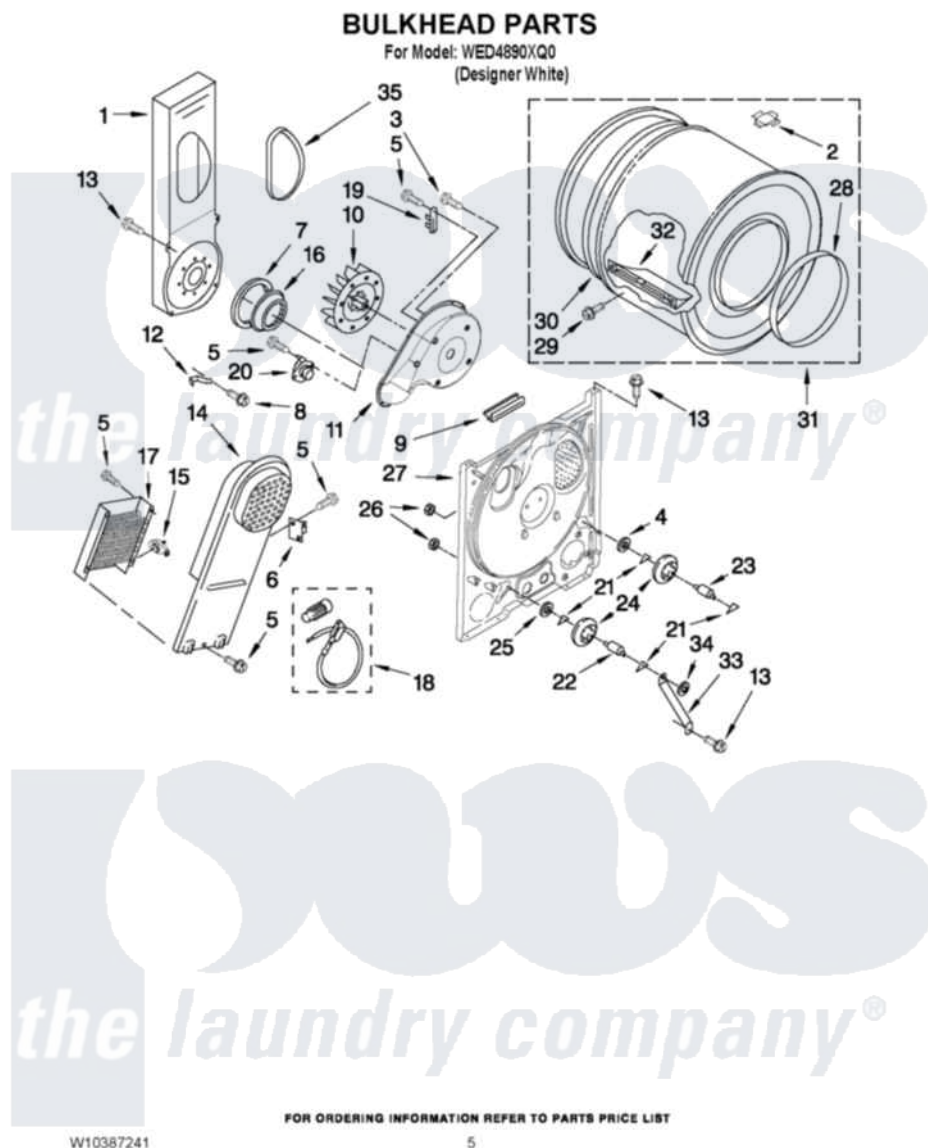

# Whirlpool WED4890XQ0 03 - BULKHEAD PARTS

Whirlpool [Residential Whirlpool WED4890XQ0 Dryer Parts](#) Parts Diagram 03 - BULKHEAD PARTS  
Click on the part number to view part

Item	Original Part Number	Replaced By	Status	Part Description
1	<a href="#">8519777</a>			Lint Chute Assembly
2	<a href="#">8066086</a>			Plug, Drum Hole
3	3390647	<a href="#">488729</a>		Screw
4	<a href="#">3388703</a>			Washer, Support
5	<a href="#">90767</a>			Screw, 8A X 3/8 HeX Washer Head Tapping
6	3977393	<a href="#">279816</a>		Cutoff-Tml
7	<a href="#">347139</a>			Seal, Lint Chute
8	<a href="#">489463</a>			Screw, 8-18 X 1/16
9	3392247	<a href="#">686889</a>		Pad
10	<a href="#">3406963</a>			Wheel, Blower
11	<a href="#">8577233</a>			Housing, Blower
12	3398161			CLIP
13	343641	<a href="#">681414</a>		Screw, 10AB X 1/2
14	<a href="#">8541818</a>			Box, Heater
15	<a href="#">3977767</a>			Thermostat, High Limit 250 F
16	<a href="#">696302</a>			Shield, Exhaust

17	3403585	<a href="#">279838</a>	Element
18	<a href="#">279457</a>		Wire Kit, Terminal
19	<a href="#">3392519</a>		Thermal Limiter
20	<a href="#">3387134</a>		Thermostat, Internal-Bias
21	<a href="#">690997</a>		Washer, Thrust
22	<a href="#">W10359270</a>		Shaft, Drum Roller Threads
23	<a href="#">W10359269</a>		Shaft, Drum Roller Threads
24	3397590	<a href="#">349241T</a>	Support
25	<a href="#">348197</a>		Washer, Support
26	<a href="#">W10298789</a>		Nut, Push-In
27	8529955	<a href="#">279793</a>	Bulkhead
28	<a href="#">3394509</a>		Ring, Bearing
29	<a href="#">W10219342</a>		Screw, Baffle Mounting
30	8066085	<a href="#">239087</a>	Seal
31	3396777	<a href="#">697760</a>	Drum
32	<a href="#">342847</a>		Baffle, Drum
33	<a href="#">3976435</a>		Bracket, Support
34	<a href="#">90296</a>		Nut, Push On
35	<a href="#">339956</a>		Seal, Air Duct To Bulkhead