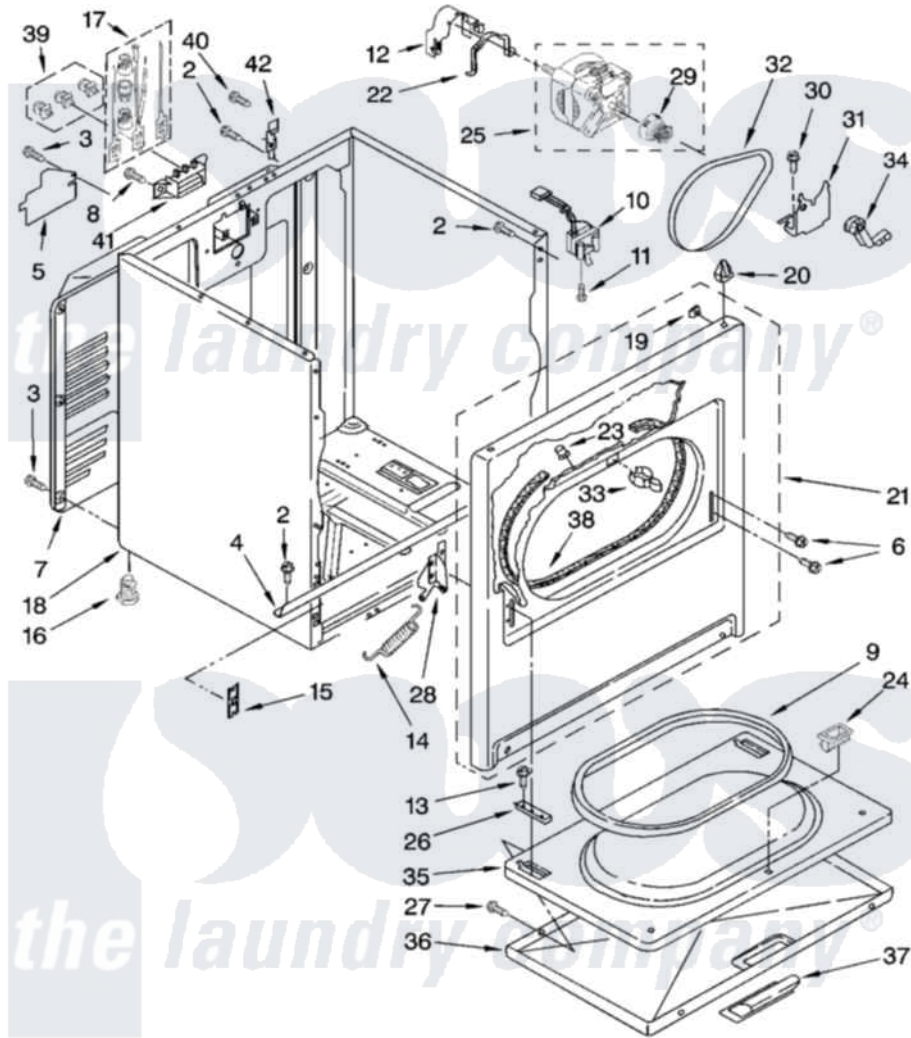

# Whirlpool WED5300VW0 02 - CABINET PARTS

## CABINET PARTS

For Model: WED5300VW0  
(White/Grey)

W10221050

3

Whirlpool [Residential Whirlpool WED5300VW0 Dryer Parts](#) Parts Diagram 02 - CABINET PARTS

[Click on the part number to view part](#)

Item	Original Part Number	Replaced By	Status	Part Description
2	343641	<a href="#">681414</a>		Screw, 10AB X 1/2
3	<a href="#">693995</a>			Screw, Hex Head
4	<a href="#">8541400</a>			Bracket, Cabinet
5	<a href="#">3396795</a>			Cover, Terminal Block
6	342043	<a href="#">486146</a>		Screw
7	3396805	<a href="#">280043</a>		Panel-Rear
8	3393008	<a href="#">308685</a>		Side Trim )
9	<a href="#">3390731</a>			Seal, Door
10	<a href="#">3406107</a>			Door Switch Assembly
11	697773	<a href="#">3395530</a>		Screw
12	<a href="#">3404162</a>			Clamp, Motor
13	3357011	<a href="#">308685</a>		Side Trim )
14	<a href="#">W10041960</a>			Spring, Door
15	<a href="#">3394083</a>			Clip, Front Panel
16	3392100	<a href="#">49621</a>		Feet-Leveling
"	<a href="#">279810</a>			Foot-Optional