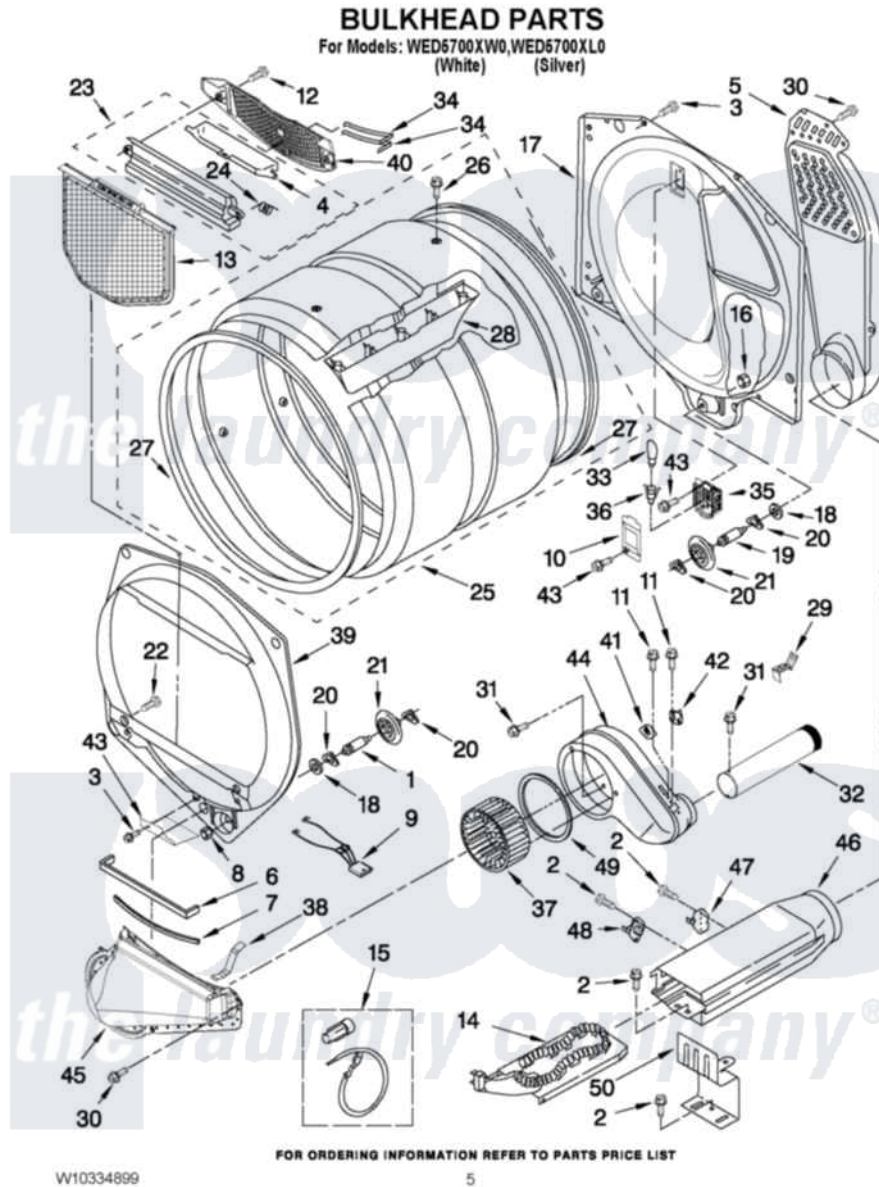

# Whirlpool WED5700XL0 03 - BULKHEAD PARTS

Whirlpool [Residential Whirlpool WED5700XL0 Dryer Parts](#) Parts Diagram 03 - BULKHEAD PARTS  
Click on the part number to view part

Item	Original Part Number	Replaced By	Status	Part Description
1	<a href="#">W10359271</a>			Shaft, Drum Roller Threads
2	<a href="#">90767</a>			Screw, 8A X 3/8 HeX Washer Head Tapping
3	3390647	<a href="#">488729</a>		Screw
4	<a href="#">W10153413</a>			Door, Lint Screen
5	697354	<a href="#">3387911</a>		Duct-Air
6	<a href="#">697813</a>			Seal, Outlet Housing
7	697814	<a href="#">697813</a>		Seal, Outlet Housing
8	3934666	<a href="#">W10080210</a>		Nut, 3/8 X 16
9	<a href="#">W10298258</a>			Harness, Sensor
10	3402841	<a href="#">8532165</a>		Lens, Drum Light
11	<a href="#">693995</a>			Screw, Hex Head
12	3357011	<a href="#">308685</a>		Side Trim )
13	W10049370	<a href="#">W10120998</a>		Screen
14	<a href="#">3387747</a>			Element, Heater
15	<a href="#">279457</a>			Wire Kit, Terminal
16	W10001120	<a href="#">W10080190</a>		Nut, 3/8-16