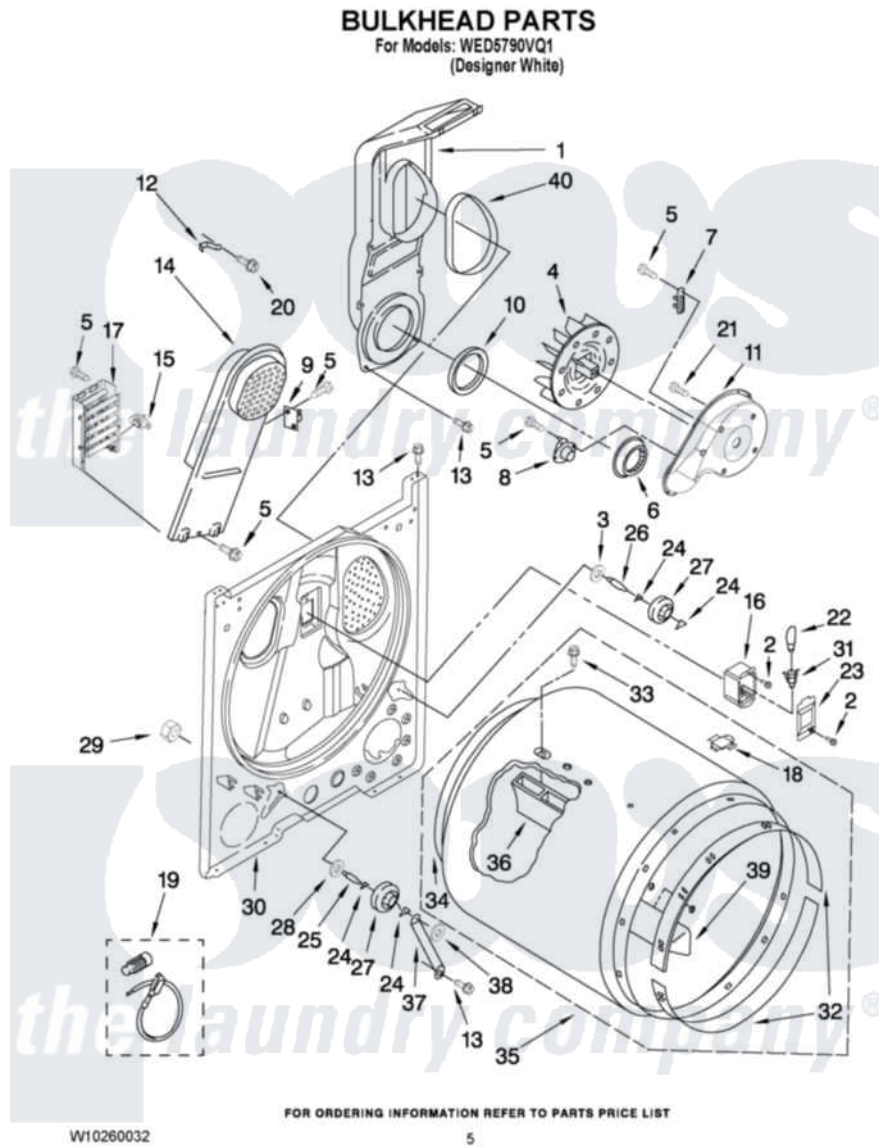

# Whirlpool WED5790VQ1 03 - BULKHEAD PARTS

Whirlpool [Residential Whirlpool WED5790VQ1 Dryer Parts](#) Parts Diagram 03 - BULKHEAD PARTS  
Click on the part number to view part

Item	Original Part Number	Replaced By	Status	Part Description
1	<a href="#">348368</a>			Lint Chute Assembly
2	487909	<a href="#">488729</a>		Screw
3	<a href="#">3388703</a>			Washer, Support
4	<a href="#">347139</a>			Seal, Lint Chute
5	<a href="#">90767</a>			Screw, 8A X 3/8 HeX Washer Head Tapping
6	<a href="#">696302</a>			Shield, Exhaust
7	<a href="#">3392519</a>			Thermal Limiter
8	<a href="#">3387134</a>			Thermostat, Internal-Bias
9	3977393	<a href="#">279816</a>		Cutoff-Tml
10	<a href="#">694089</a>			Wheel, Blower
11	<a href="#">8577230</a>			Housing, Blower
12	3398161			CLIP
13	343641	<a href="#">681414</a>		Screw, 10AB X 1/2
14	<a href="#">8541818</a>			Box, Heater
15	<a href="#">3977767</a>			Thermostat, High Limit 250 F
16	<a href="#">3977373</a>			Bracket, Drum Light