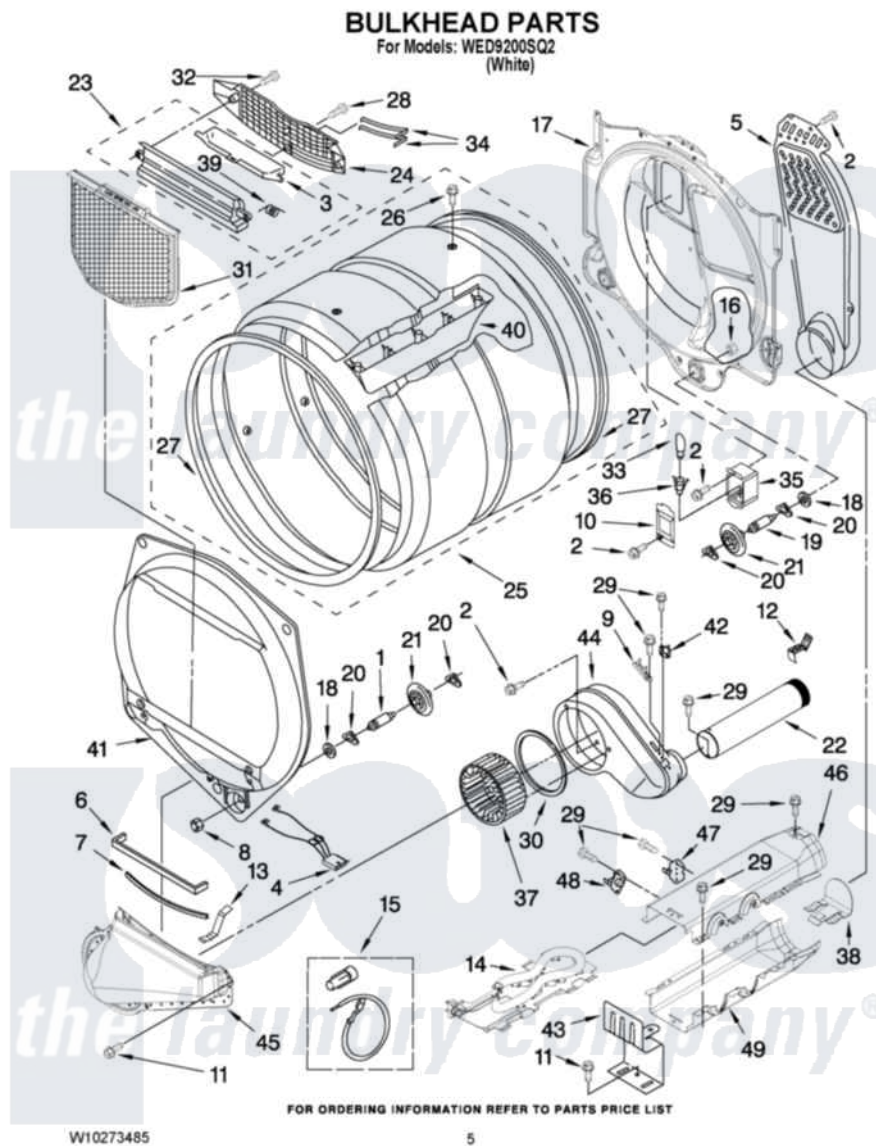

# Whirlpool WED9200SQ2 03 - BULKHEAD PARTS

Whirlpool [Residential Whirlpool WED9200SQ2 Dryer Parts](#) Parts Diagram 03 - BULKHEAD PARTS  
Click on the part number to view part

Item	Original Part Number	Replaced By	Status	Part Description
1	8575324	<a href="#">W10359271</a>		Shaft, Drum Roller Threads
2	3390647	<a href="#">488729</a>		Screw
3	3394984	<a href="#">8563758</a>		Door, Lint Screen
4	<a href="#">3406653</a>			Harness, Sensor
5	697354	<a href="#">3387911</a>		Duct-Air
6	<a href="#">697813</a>			Seal, Outlet Housing
7	697814	<a href="#">697813</a>		Seal, Outlet Housing
8	3934666	<a href="#">W10080210</a>		Nut, 3/8 X 16
9	<a href="#">3392519</a>			Thermal Limiter
10	3402841	<a href="#">8532165</a>		Lens, Drum Light
11	<a href="#">489463</a>			Screw, 8-18 X 1/16
12	<a href="#">8572105</a>			Retainer, Toe Panel
13	<a href="#">8066208</a>			Clip-Exhaust
14	<a href="#">8544771</a>			Heater Element
15	<a href="#">279457</a>			Wire Kit, Terminal
16	W10001120	<a href="#">W10080190</a>		Nut, 3/8-16