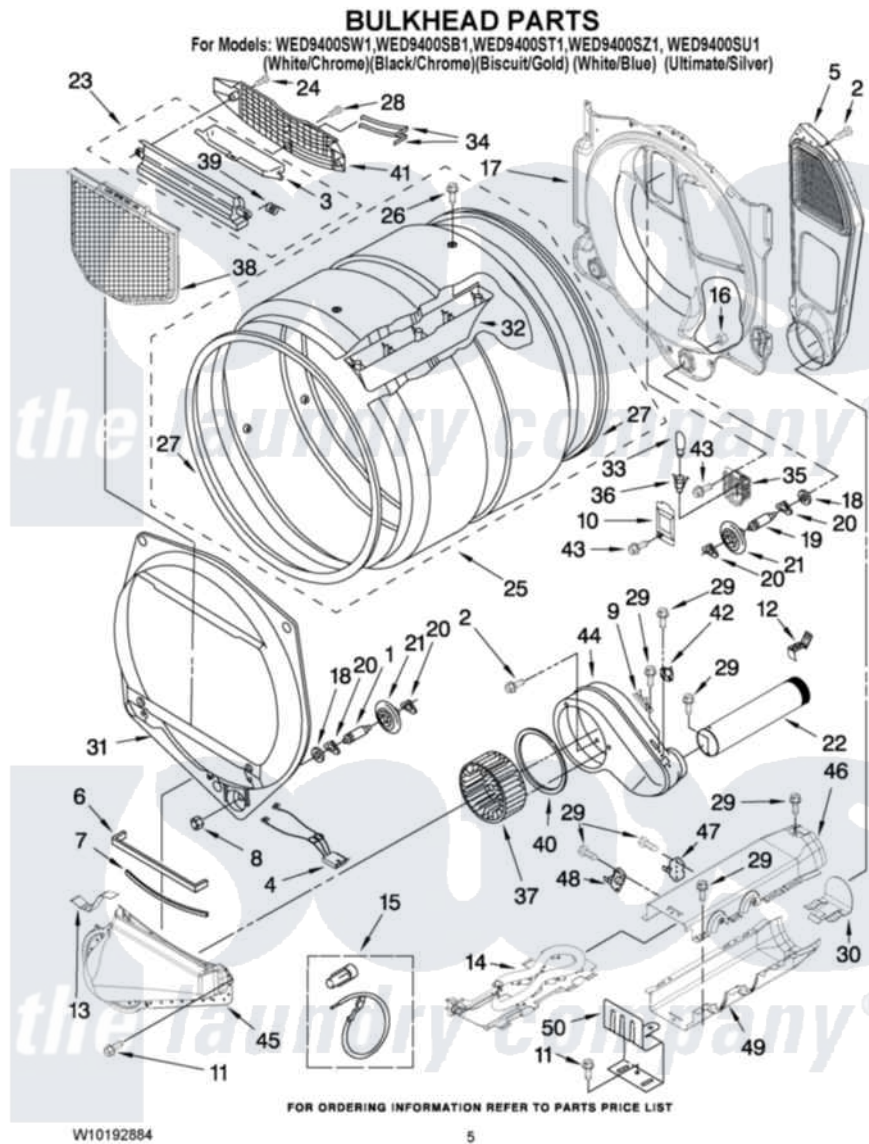

# Whirlpool WED9400SB1 03 - BULKHEAD PARTS

Whirlpool [Residential Whirlpool WED9400SB1 Dryer Parts](#) Parts Diagram 03 - BULKHEAD PARTS  
Click on the part number to view part

Item	Original Part Number	Replaced By	Status	Part Description
1	8575324	<a href="#">W10359271</a>		Shaft, Drum Roller Threads
2	3390647	<a href="#">488729</a>		Screw
3	3394984	<a href="#">8563758</a>		Door, Lint Screen
4	<a href="#">3406653</a>			Harness, Sensor
5	697354	<a href="#">3387911</a>		Duct-Air
6	<a href="#">697813</a>			Seal, Outlet Housing
7	697814	<a href="#">697813</a>		Seal, Outlet Housing
8	3934666	<a href="#">W10080210</a>		Nut, 3/8 X 16
9	<a href="#">3392519</a>			Thermal Limiter
10	3402841	<a href="#">8532165</a>		Lens, Drum Light
11	<a href="#">489463</a>			Screw, 8-18 X 1/16
12	<a href="#">8572105</a>			Retainer, Toe Panel
13	<a href="#">8066208</a>			Clip-Exhaust
14	<a href="#">8544771</a>			Heater Element
15	<a href="#">279457</a>			Wire Kit, Terminal
16	W10001120	<a href="#">W10080190</a>		Nut, 3/8-16