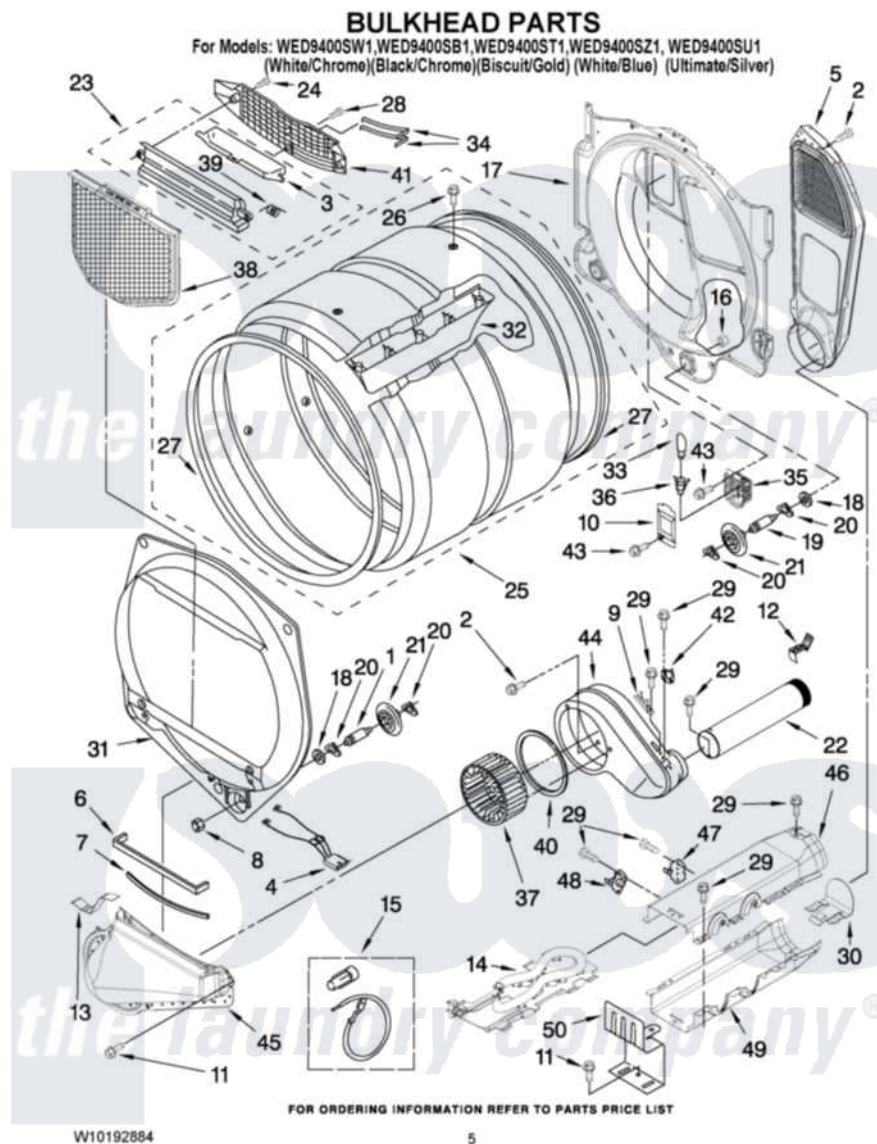

# Whirlpool WED9400ST1 03 - BULKHEAD PARTS

Whirlpool [Residential Whirlpool WED9400ST1 Dryer Parts](#) Parts Diagram 03 - BULKHEAD PARTS  
Click on the part number to view part

Item	Original Part Number	Replaced By	Status	Part Description
1	8575324	<a href="#">W10359271</a>		Shaft, Drum Roller Threads
2	3390647	<a href="#">488729</a>		Screw
3	3394984	<a href="#">8563758</a>		Door, Lint Screen
4	<a href="#">3406653</a>			Harness, Sensor
5	697354	<a href="#">3387911</a>		Duct-Air
6	<a href="#">697813</a>			Seal, Outlet Housing
7	697814	<a href="#">697813</a>		Seal, Outlet Housing
8	3934666	<a href="#">W10080210</a>		Nut, 3/8 X 16
9	<a href="#">3392519</a>			Thermal Limiter
10	3402841	<a href="#">8532165</a>		Lens, Drum Light
11	<a href="#">489463</a>			Screw, 8-18 X 1/16
12	<a href="#">8572105</a>			Retainer, Toe Panel
13	<a href="#">8066208</a>			Clip-Exhaust
14	<a href="#">8544771</a>			Heater Element
15	<a href="#">279457</a>			Wire Kit, Terminal
16	W10001120	<a href="#">W10080190</a>		Nut, 3/8-16