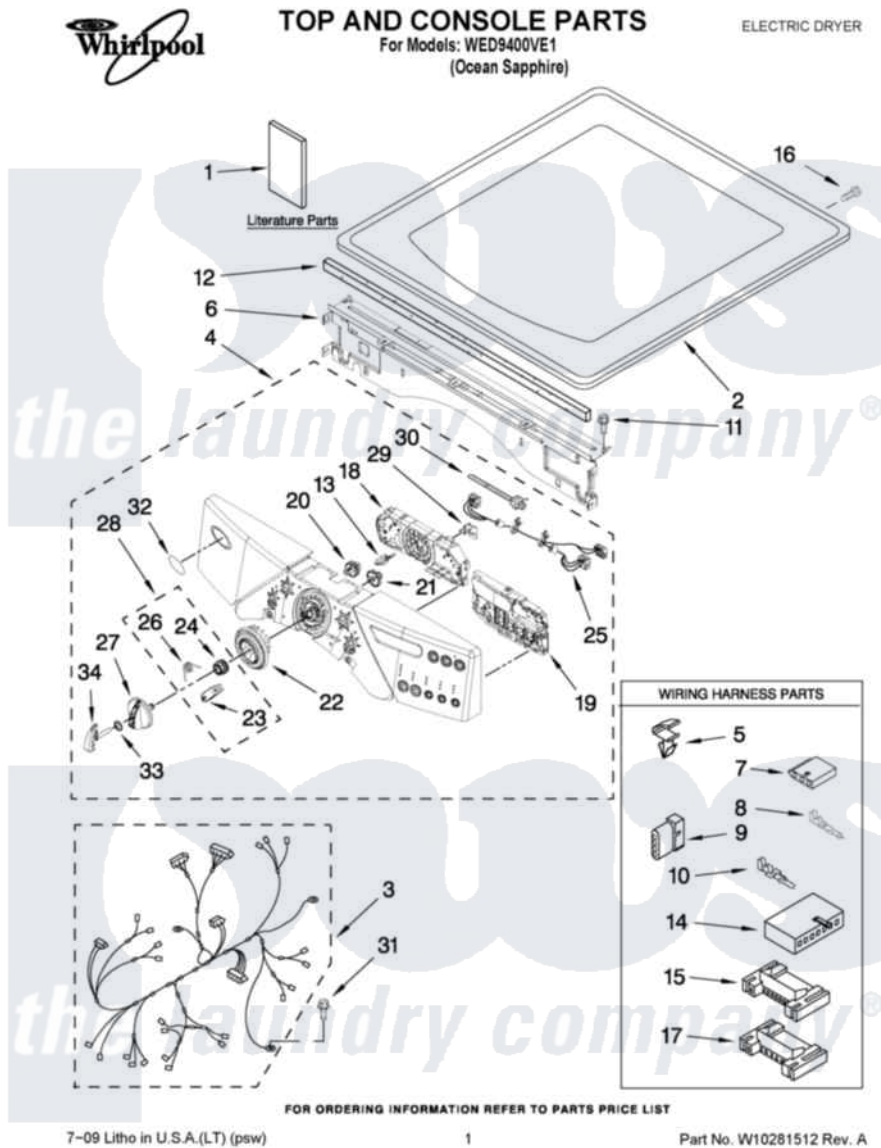

# Whirlpool WED9400VE1 01 - TOP AND CONSOLE PARTS

Whirlpool Residential Whirlpool WED9400VE1 Dryer Parts Parts Diagram 01 - TOP AND CONSOLE PARTS  
 Click on the part number to view part

Item	Original Part Number	Replaced By	Status	Part Description
1	W10224575		Not Available	USE & CARE GUIDE
"	W10258368		Not Available	TECH SHEET
"	W10255468		Not Available	INSTALLATION, DIAGNOSTIC GUIDE
2	<a href="#">W10144446</a>			Top
3	<a href="#">W10111063</a>			Harness, Main
4	<a href="#">W10246733</a>			Panel, Console
5	<a href="#">3394427</a>			Clip-Harness
6	<a href="#">W10215656</a>			Bracket, Console
7	<a href="#">353424</a>			Plug, Terminal
8	<a href="#">94614</a>			Terminal
9	<a href="#">3936144</a>			Do-It-Yourself Repair Manuals
10	94613	<a href="#">596797</a>		Terminal
11	3390647	<a href="#">488729</a>		Screw
12	<a href="#">W10112267</a>			Foam-Seal Control Bracket
13	W10030070	<a href="#">W10012480</a>		Kit
14	<a href="#">3936150</a>			Connector, 7-Circuit

15	<a href="#">3395683</a>		Receptacle, Multi-Terminal
16	98139	<a href="#">303776</a>	Screw
17	<a href="#">2203186</a>		Connector, 5-Circuit
18	<a href="#">W10121375</a>		User Interface
19	W10246782	<a href="#">W10294634</a>	Kit
20	<a href="#">W10012430</a>		Encoder, Wheel Kit.
21	<a href="#">W10012440</a>		Retainer-Snap
22	<a href="#">W10012410</a>		Knob, Light Ring
23	W10012810	<a href="#">280230</a>	Encoder, Wheel Kit.
24	W10012450	<a href="#">280230</a>	Encoder, Wheel Kit.
25	<a href="#">W10242906</a>		Harness, Communication
26	W10012820	<a href="#">280230</a>	Encoder, Wheel Kit.
27	<a href="#">W10116704</a>		Knob, Control
28	<a href="#">280230</a>		Encoder, Wheel Kit.
29	<a href="#">W10112268</a>		Clip-Harness
30	<a href="#">3391018</a>		Tie Cable
31	<a href="#">693995</a>		Screw, Hex Head
32	W10117943	<a href="#">8303811</a>	Badge, Assembly
33	<a href="#">W10012830</a>		Knob, O-Ring
34	<a href="#">W10029940</a>		Cap, Knob