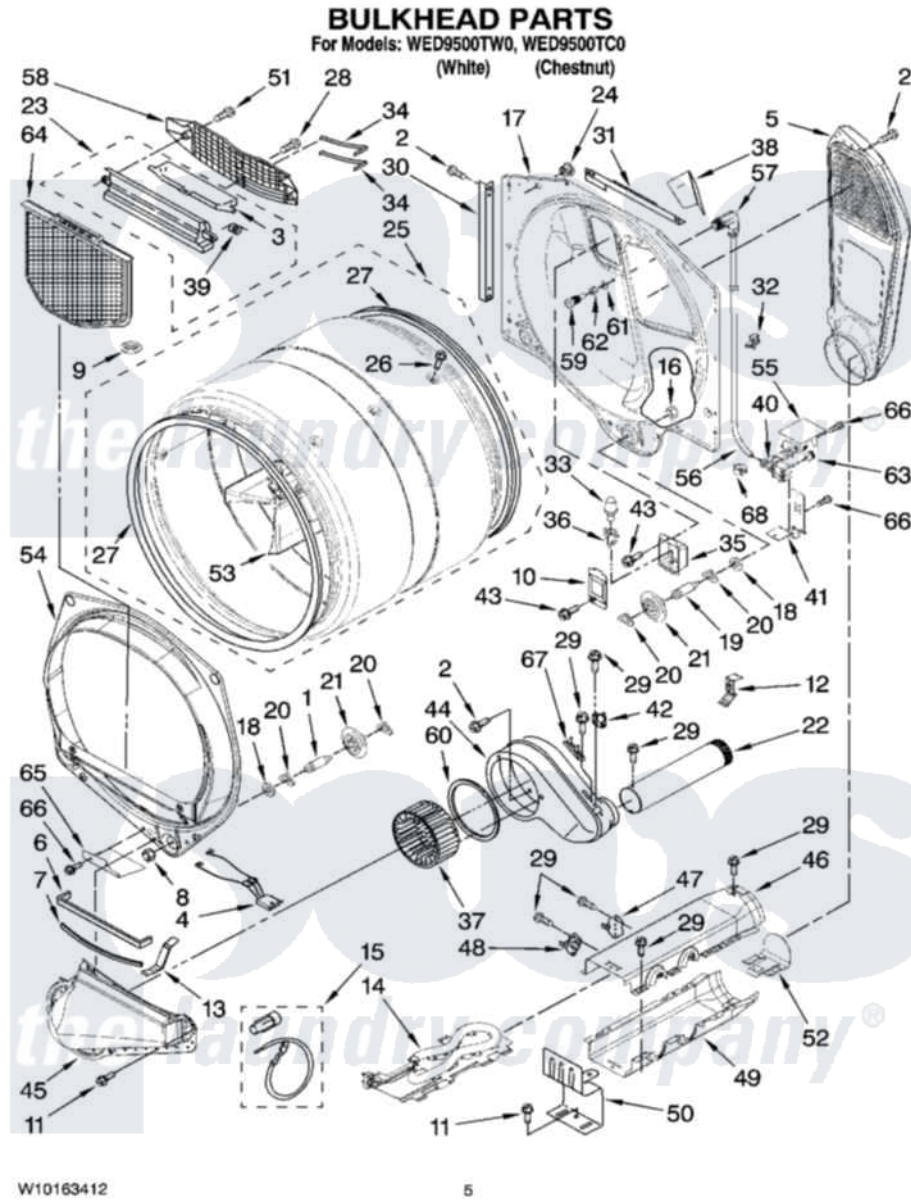

# Whirlpool WED9500TW0 03 - BULKHEAD PARTS

Whirlpool [Residential Whirlpool WED9500TW0 Dryer Parts](#) Parts Diagram 03 - BULKHEAD PARTS  
Click on the part number to view part

Item	Original Part Number	Replaced By	Status	Part Description
1	8575324	<a href="#">W10359271</a>		Shaft, Drum Roller Threads
2	3390647	<a href="#">488729</a>		Screw
3	3394984	<a href="#">8563758</a>		Door, Lint Screen
4	<a href="#">3406653</a>			Harness, Sensor
5	697354	<a href="#">3387911</a>		Duct-Air
6	<a href="#">697813</a>			Seal, Outlet Housing
7	697814	<a href="#">697813</a>		Seal, Outlet Housing
8	3934666	<a href="#">W10080210</a>		Nut, 3/8 X 16
9	<a href="#">W10128544</a>			Housing-Outlet
10	3402841	<a href="#">8532165</a>		Lens, Drum Light
11	<a href="#">489463</a>			Screw, 8-18 X 1/16
12	<a href="#">8572105</a>			Retainer, Toe Panel
13	<a href="#">8066208</a>			Clip-Exhaust
14	<a href="#">8544771</a>			Heater Element
15	<a href="#">279457</a>			Wire Kit, Terminal
16	W10001120	<a href="#">W10080190</a>		Nut, 3/8-16

66

[90767](#)

Screw, 8A X 3/8 HeX Washer  
Head Tapping

67

[3392519](#)

Thermal Limiter

68

[W10044615](#)