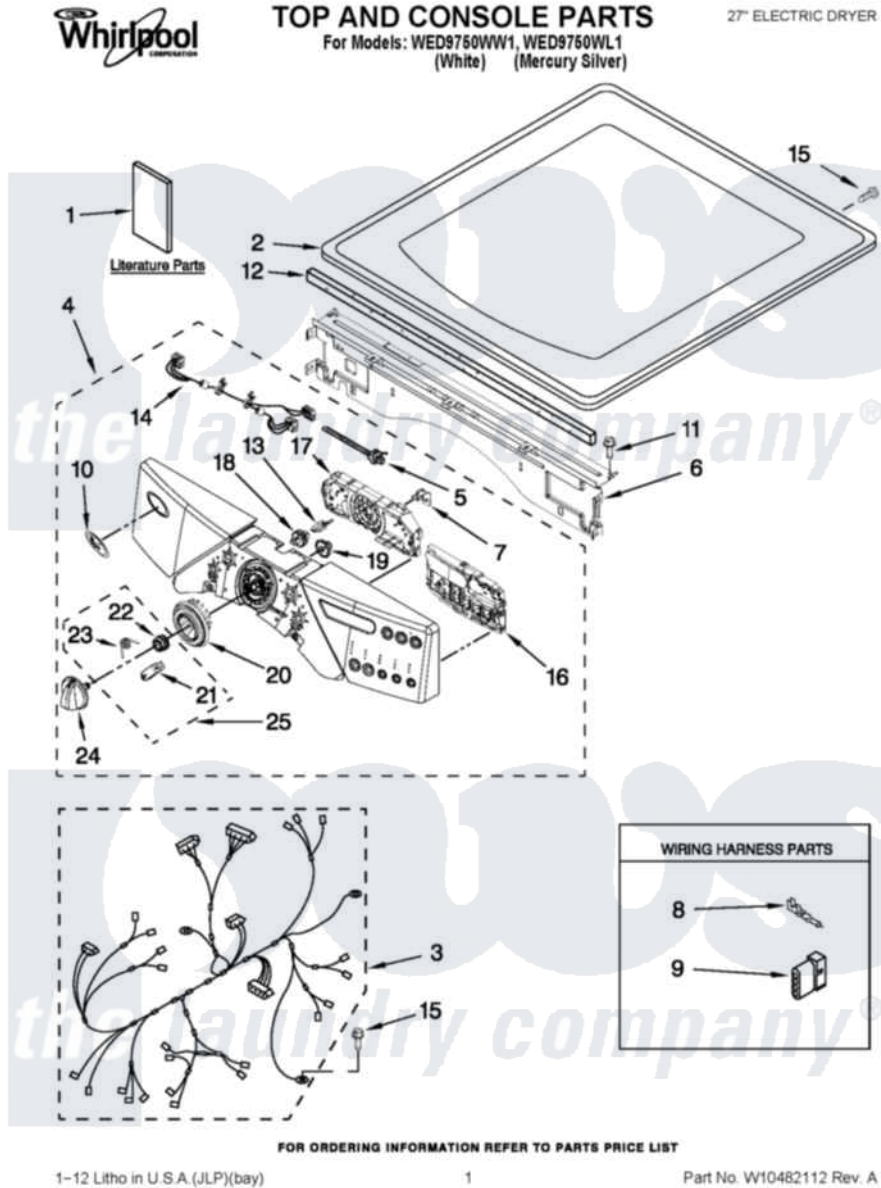

# Whirlpool WED9750WW1 01 - TOP AND CONSOLE PARTS

Whirlpool [Residential Whirlpool WED9750WW1 Dryer Parts](#) Parts Diagram 01 - TOP AND CONSOLE PARTS  
 Click on the part number to view part

Item	Original Part Number	Replaced By	Status	Part Description
1	W10477025		Not Available	USE & CARE GUIDE
"	W10298850		Not Available	TECH SHEET
"	W10471644		Not Available	INSTALLATION, INSTRUCTION
2	3980634	<a href="#">W10117263</a>		Top
"	<a href="#">W10249739</a>			Top
3	<a href="#">W10111068</a>			Harness, Main
4	<a href="#">W10287715</a>			Panel, Console
"	W10251592		Not Available	PANEL, CONSOLE (SILVER)
5	<a href="#">3391018</a>			Tie Cable
6	<a href="#">W10215656</a>			Bracket, Console
7	<a href="#">W10112268</a>			Clip-Harness
8	<a href="#">94614</a>			Terminal
9	<a href="#">3936144</a>			Do-It-Yourself Repair Manuals
10	W10117943	<a href="#">8303811</a>		Badge, Assembly
11	3390647	<a href="#">488729</a>		Screw
12	<a href="#">W10112267</a>			Foam-Seal Control Bracket

13	W10030070	<a href="#">W10012480</a>	Kit
14	<a href="#">W10242906</a>		Harness, Communication
15	<a href="#">693995</a>		Screw, Hex Head
16	<a href="#">W10288016</a>		User-Interface
17	<a href="#">W10280044</a>		User Interface
18	<a href="#">W10012430</a>		Encoder, Wheel Kit.
19	<a href="#">W10012440</a>		Retainer-Snap
20	<a href="#">W10250089</a>		Knob, Light Ring
21	W10012810	<a href="#">280230</a>	Encoder, Wheel Kit.
22	<a href="#">W10236765</a>		Detent Wheel
23	W10012820	<a href="#">280230</a>	Encoder, Wheel Kit.
24	<a href="#">W10190685</a>		Knob, Control
25	<a href="#">W10012480</a>		Kit