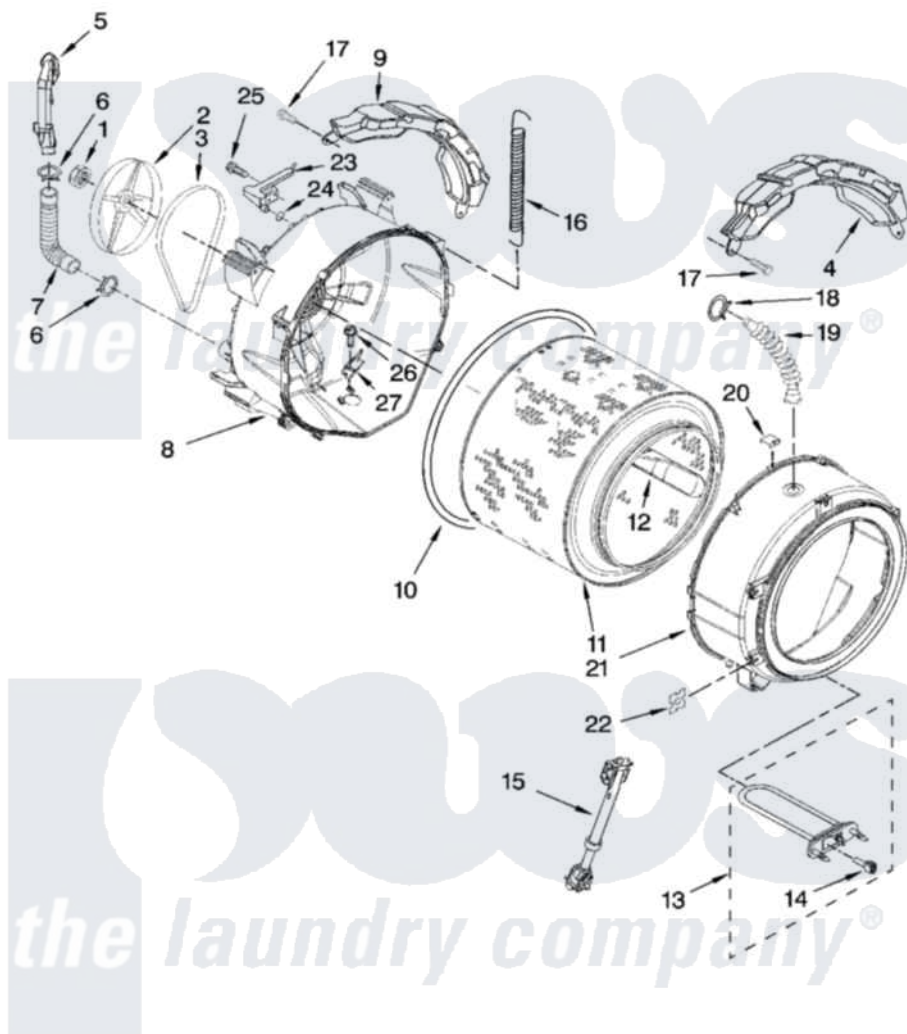

# Whirlpool WFW9200SQ10 05 - TUB AND BASKET PARTS

## TUB AND BASKET PARTS

For Model: WFW9200SQ10  
(White)

W10114872

7

Whirlpool [Residential Whirlpool WFW9200SQ10 Washer Parts](#) Parts Diagram 05 - TUB AND BASKET PARTS

[Click on the part number to view part](#)

Item	Original Part Number	Replaced By	Status	Part Description
1	8533999	<a href="#">W10283361</a>		Nut, Pulley
2	W10003730	<a href="#">8182650</a>		Pulley
3	W10116915	<a href="#">W10388414</a>		Belt
4	<a href="#">W10008880</a>			Counterweight, Front
5	<a href="#">W10003500</a>			Pipe, Ventilation
6	8540010	<a href="#">W10208156</a>		Clamp
7	W10004330	<a href="#">8181743</a>		Hose, Exhaust
8	W10004170	<a href="#">280232</a>		Tub-Outer
9	<a href="#">W10008870</a>			Counterweight, Rear
10	<a href="#">W10036350</a>			Gasket, Tub
11	<a href="#">W10040480</a>			Basket, Complete
12	W10002770	<a href="#">W10200794</a>		Baffle, Tub
13	8540323	<a href="#">8182666</a>		Element, Heating
14	8540226	<a href="#">8181705</a>		Ntc
15	<a href="#">W10015830</a>			Shock Absorber
16	W10127411	<a href="#">8182814</a>		Spring, Suspension

17	W10094780	<a href="#">W10182109</a>	Screw-Kit
18	<a href="#">3363365</a>		Clamp, Hose
19	<a href="#">8540015</a>		Hose, Exhaust
20	<a href="#">8540092</a>		Clamp, Tub
21	W10004180	<a href="#">280238</a>	Tub-Outer
22	8540072	<a href="#">8182512</a>	Nut, Push-In
23	W10003600	<a href="#">8181731</a>	Airtrap
24	W10004270	<a href="#">W10250553</a>	O-Ring, Air Trap
25	8540513	<a href="#">8182214</a>	Screw
26	8540880	<a href="#">8182214</a>	Screw
27	W10015240	<a href="#">W10250558</a>	Bracket, Heater Support