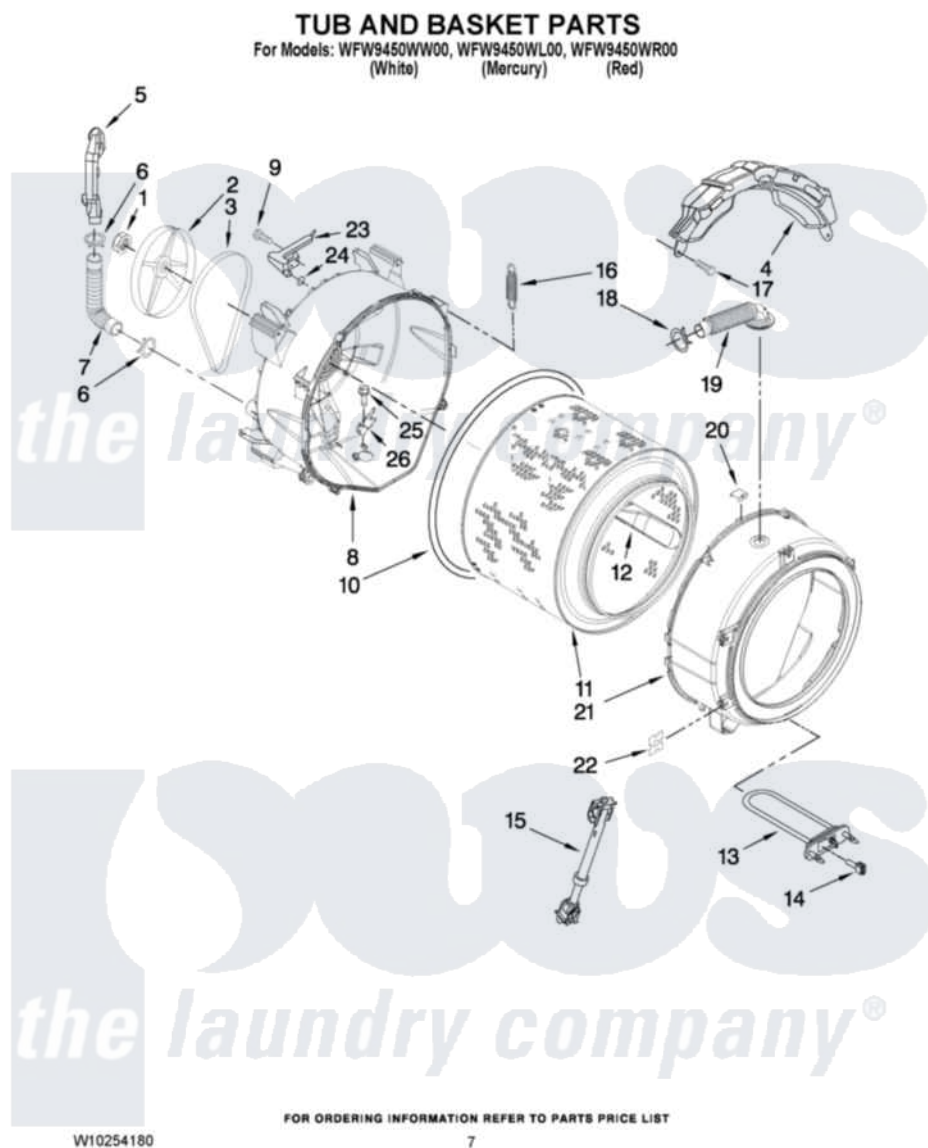

# Whirlpool WFW9450WW00 05 - TUB AND BASKET PARTS

Whirlpool [Residential Whirlpool WFW9450WW00 Washer Parts](#) Parts Diagram 05 - TUB AND BASKET PARTS  
Click on the part number to view part

Item	Original Part Number	Replaced By	Status	Part Description
1	8533999	<a href="#">W10283361</a>		Nut, Pulley
2	W10003730	<a href="#">8182650</a>		Pulley
3	W10116915	<a href="#">W10388414</a>		Belt
4	<a href="#">W10163424</a>			Counterweight, Front
5	<a href="#">W10112169</a>			Pipe, Ventilation
6	8540010	<a href="#">W10208156</a>		Clamp
7	W10004330	<a href="#">8181743</a>		Hose, Exhaust
8	W10252483	<a href="#">W10261338</a>		Tub-Outer
9	8540513	<a href="#">8182214</a>		Screw
10	<a href="#">W10036350</a>			Gasket, Tub
11	<a href="#">W10159904</a>			Basket, Complete
12	<a href="#">W10110114</a>			Baffle, Tub
13	W10155115	<a href="#">8182666</a>		Element, Heating
14	8540226	<a href="#">8181705</a>		Ntc
15	<a href="#">W10015830</a>			Shock Absorber
16	W10207549	<a href="#">W10243909</a>		Spring

17	W10094780	<a href="#">W10182109</a>	Screw-Kit
18	<a href="#">3363365</a>		Clamp, Hose
19	<a href="#">8540015</a>		Hose, Exhaust
20	<a href="#">8540092</a>		Clamp, Tub
21	W10004180	<a href="#">280238</a>	Tub-Outer
22	8540072	<a href="#">8182512</a>	Nut, Push-In
23	W10003600	<a href="#">8181731</a>	Airtrap
24	<a href="#">W10250553</a>		O-Ring, Air Trap
25	8540880	<a href="#">8182214</a>	Screw
26	<a href="#">W10250558</a>		Bracket, Heater Support