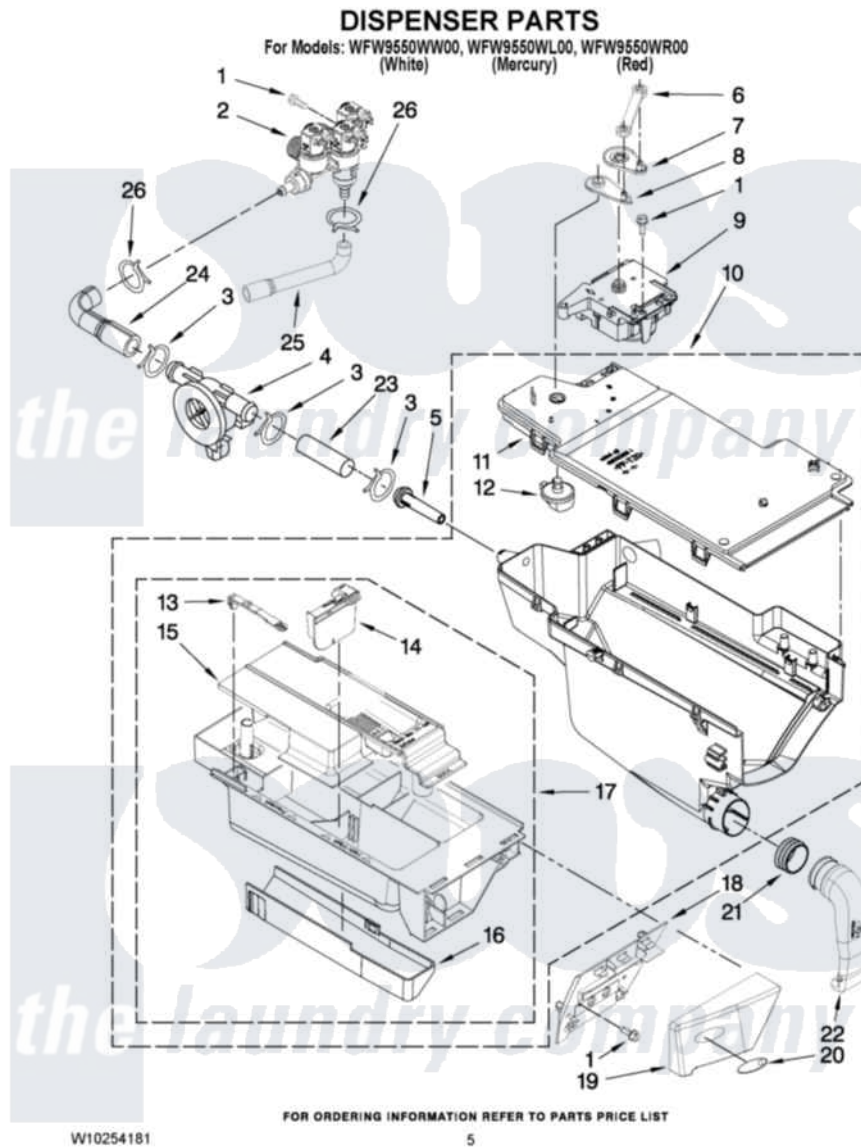

# Whirlpool WFW9550WW00 04 - DISPENSER PARTS

Whirlpool [Residential Whirlpool WFW9550WW00 Washer Parts](#) Parts Diagram 04 - DISPENSER PARTS  
Click on the part number to view part

Item	Original Part Number	Replaced By	Status	Part Description
1	8540282	<a href="#">8181661</a>		Screw, Actuator
2	<a href="#">W10247305</a>			Valve, Water Inlet
3	370450	<a href="#">596669</a>		Clamp, Manifold
4	<a href="#">W10110225</a>			Flowmeter
5	8540042	<a href="#">8183181</a>		Nozzle, Inlet
6	W10003830	<a href="#">8183183</a>		Lever, Water Distribution
7	W10003190	<a href="#">8183184</a>		Cam, Actuator
8	W10003180	<a href="#">W10161052</a>		Lever, Water Distribution
9	W10163975	<a href="#">W10352973</a>		Actuator
10	W10074160	<a href="#">W10157886</a>		Dispenser, Complete
11	W10005080	<a href="#">W10164400</a>		Plate, Distribution
12	W10003110	<a href="#">8181712</a>		Nozzle, Distribution
13	W10003170	<a href="#">8181721</a>		Hook, Drawer
14	W10015200	<a href="#">W10121596</a>		Separator, With Selection Slider
15	W10003150	<a href="#">W10121598</a>		Syphon, Bleach/Softener
16	W10003140	<a href="#">8183179</a>		Cover, Detergent Drawer

17	W10015190	<a href="#">8183173</a>	Drawer, Detergent
18	<a href="#">W10156617</a>		Bracket, Handle Fixation
19	W10251583	<a href="#">W10256731</a>	Handle
"	W10251281	<a href="#">W10256732</a>	Handle
"	W10221725	<a href="#">W10256733</a>	Handle
20	3400981	<a href="#">8183253</a>	Medallion
21	W10003360	<a href="#">8181747</a>	Seal
22	W10005300	<a href="#">8181718</a>	Tube, Dispenser To Bellow
23	<a href="#">8183180</a>		Hose, Inlet Nozzle
24	<a href="#">8183182</a>		Hose, Flowmeter
25	<a href="#">8181710</a>		Hose, Inlet Valve To Vent Pipe
26	8181754	<a href="#">489503</a>	Clamp