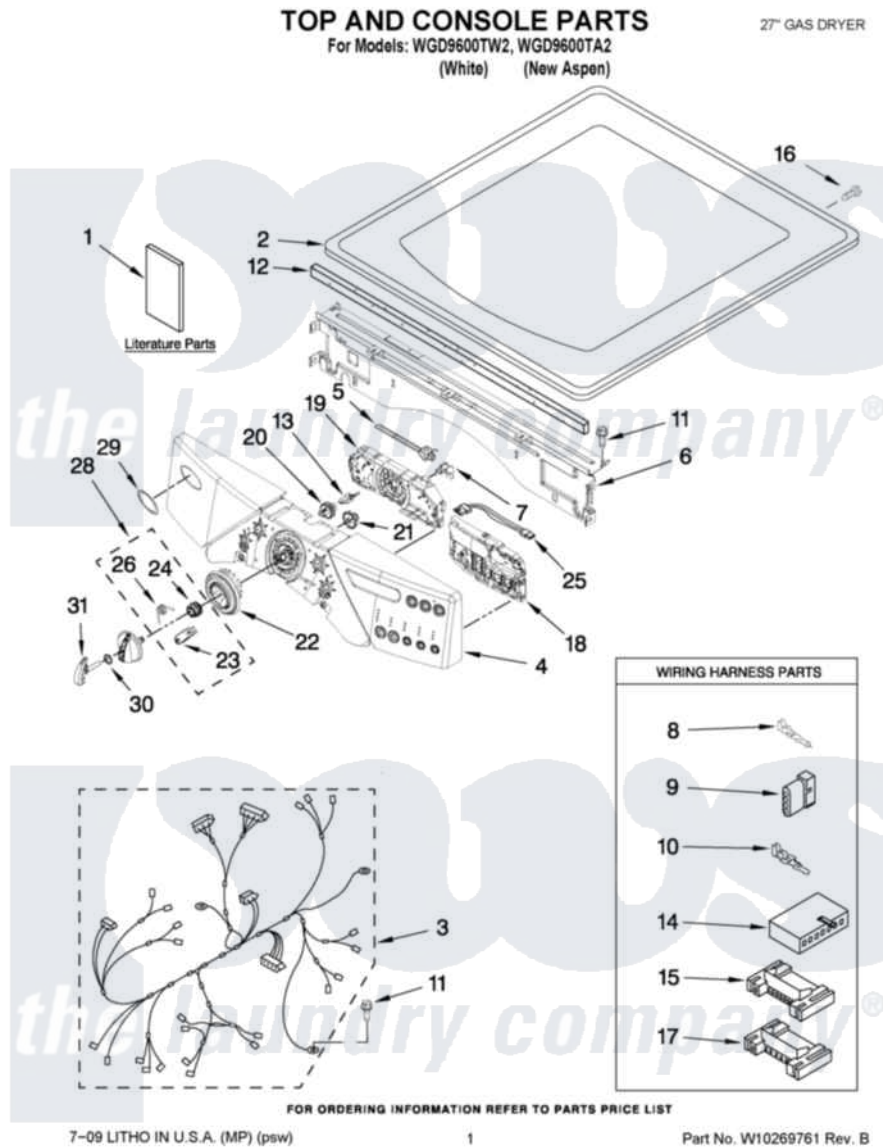

# Whirlpool WGD9600TA2 01 - TOP AND CONSOLE PARTS

Whirlpool [Residential Whirlpool WGD9600TA2 Dryer Parts](#) Parts Diagram 01 - TOP AND CONSOLE PARTS  
Click on the part number to view part

Item	Original Part Number	Replaced By	Status	Part Description
1	W10224575		Not Available	USE & CARE GUIDE
"	W10258369		Not Available	TECH SHEET
"	W10255469		Not Available	INSTALLATION INSTRUCTIONS
2	3980634	<a href="#">W10117263</a>		Top
"	<a href="#">W10140290</a>			Top
3	<a href="#">W10111069</a>			Harness, Main
4	<a href="#">W10246742</a>			Panel, Console
"	<a href="#">W10246738</a>			Panel, Console
5	<a href="#">3391018</a>			Tie Cable
6	<a href="#">W10215656</a>			Bracket, Console
7	<a href="#">W10112268</a>			Clip-Harness
8	<a href="#">94614</a>			Terminal
9	<a href="#">3936144</a>			Do-It-Yourself Repair Manuals
10	94613	<a href="#">596797</a>		Terminal
11	3390647	<a href="#">488729</a>		Screw
12	<a href="#">W10112267</a>			Foam-Seal Control Bracket

13	W10030070	<a href="#">W10012480</a>	Kit
14	<a href="#">3936150</a>		Connector, 7-Circuit
15	<a href="#">3395683</a>		Receptacle, Multi-Terminal
16	98139	<a href="#">303776</a>	Screw
17	<a href="#">2203186</a>		Connector, 5-Circuit
18	<a href="#">W10279771</a>		User-Interface
19	<a href="#">W10279709</a>		User Interface,
20	<a href="#">W10012430</a>		Encoder, Wheel Kit.
21	<a href="#">W10012440</a>		Retainer-Snap
22	<a href="#">W10012410</a>		Knob, Light Ring
23	W10012810	<a href="#">280230</a>	Encoder, Wheel Kit.
24	W10012460	<a href="#">280230</a>	Encoder, Wheel Kit.
25	<a href="#">W10242906</a>		Harness, Communication
26	W10012820	<a href="#">280230</a>	Encoder, Wheel Kit.
28	<a href="#">W10012480</a>		Kit
29	W10117943	<a href="#">8303811</a>	Badge, Assembly
30	<a href="#">W10012830</a>		Knob, O-Ring
31	<a href="#">W10029940</a>		Cap, Knob