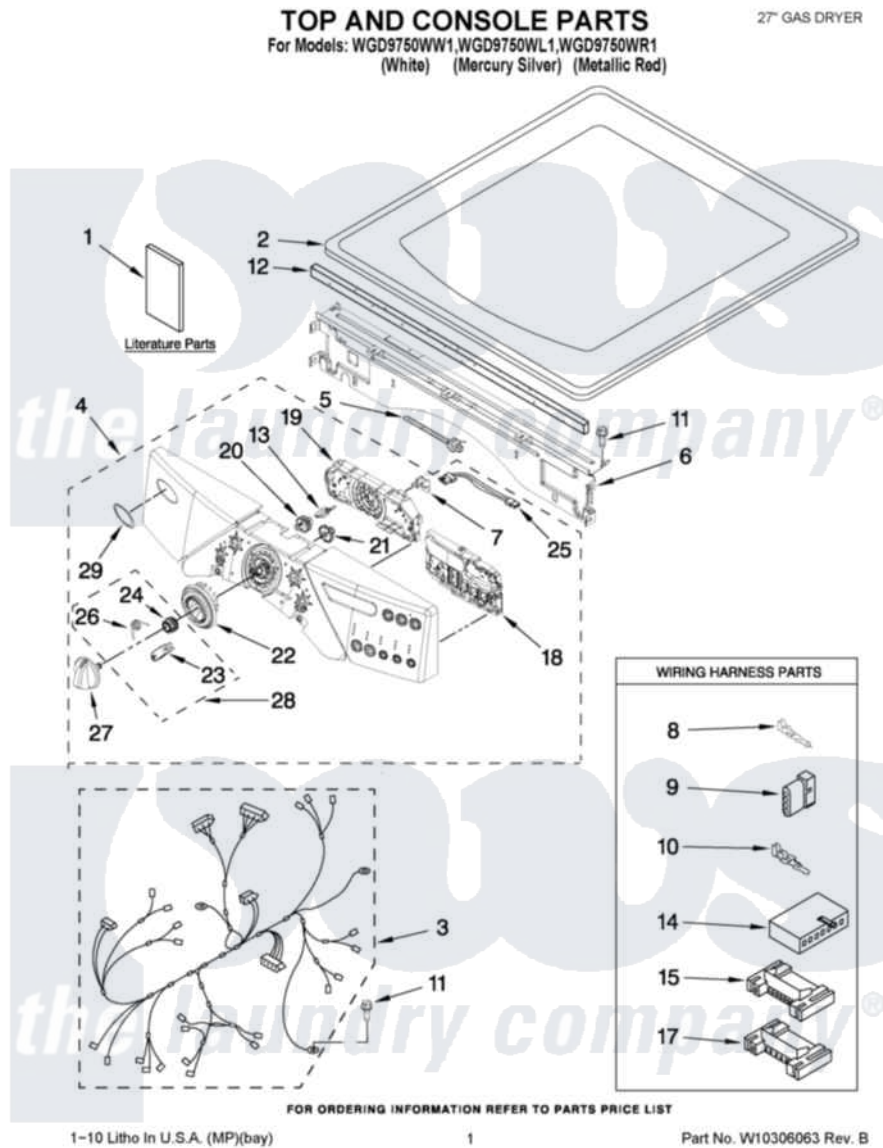

# Whirlpool WGD9750WL1 01 - TOP AND CONSOLE PARTS

Whirlpool [Residential Whirlpool WGD9750WL1 Dryer Parts](#) Parts Diagram 01 - TOP AND CONSOLE PARTS  
 Click on the part number to view part

Item	Original Part Number	Replaced By	Status	Part Description
1	W10289764		Not Available	USE & CARE GUIDE
"	W10258369		Not Available	TECH SHEET
"	W10255469		Not Available	INSTALLATION INSTRUCTIONS
2	3980634	<a href="#">W10117263</a>		Top
"	<a href="#">W10249739</a>			Top
"	<a href="#">W10249738</a>			Toe Panel
3	<a href="#">W10111069</a>			Harness, Main
4	<a href="#">W10287715</a>			Panel, Console
"	<a href="#">W10287716</a>			Panel, Console
"	<a href="#">W10287717</a>			Panel, Console
5	<a href="#">3391018</a>			Tie Cable
6	<a href="#">W10215656</a>			Bracket, Console
7	<a href="#">W10112268</a>			Clip-Harness
8	<a href="#">94614</a>			Terminal
9	<a href="#">3936144</a>			Do-It-Yourself Repair Manuals
10	94613	<a href="#">596797</a>		Terminal

11	3390647	<a href="#">488729</a>	Screw
12	<a href="#">W10112267</a>		Foam-Seal Control Bracket
13	W10030070	<a href="#">W10012480</a>	Kit
14	<a href="#">3936150</a>		Connector, 7-Circuit
15	<a href="#">3395683</a>		Receptacle, Multi-Terminal
17	<a href="#">2203186</a>		Connector, 5-Circuit
18	<a href="#">W10288016</a>		User-Interface
19	<a href="#">W10280044</a>		User Interface
20	<a href="#">W10012430</a>		Encoder, Wheel Kit.
21	<a href="#">W10012440</a>		Retainer-Snap
22	<a href="#">W10250089</a>		Knob, Light Ring
23	W10012810	<a href="#">280230</a>	Encoder, Wheel Kit.
24	<a href="#">W10236765</a>		Detent Wheel
25	<a href="#">W10242906</a>		Harness, Communication
26	W10012820	<a href="#">280230</a>	Encoder, Wheel Kit.
27	<a href="#">W10190685</a>		Knob, Control
28	<a href="#">W10012480</a>		Kit
29	W10117943	<a href="#">8303811</a>	Badge, Assembly