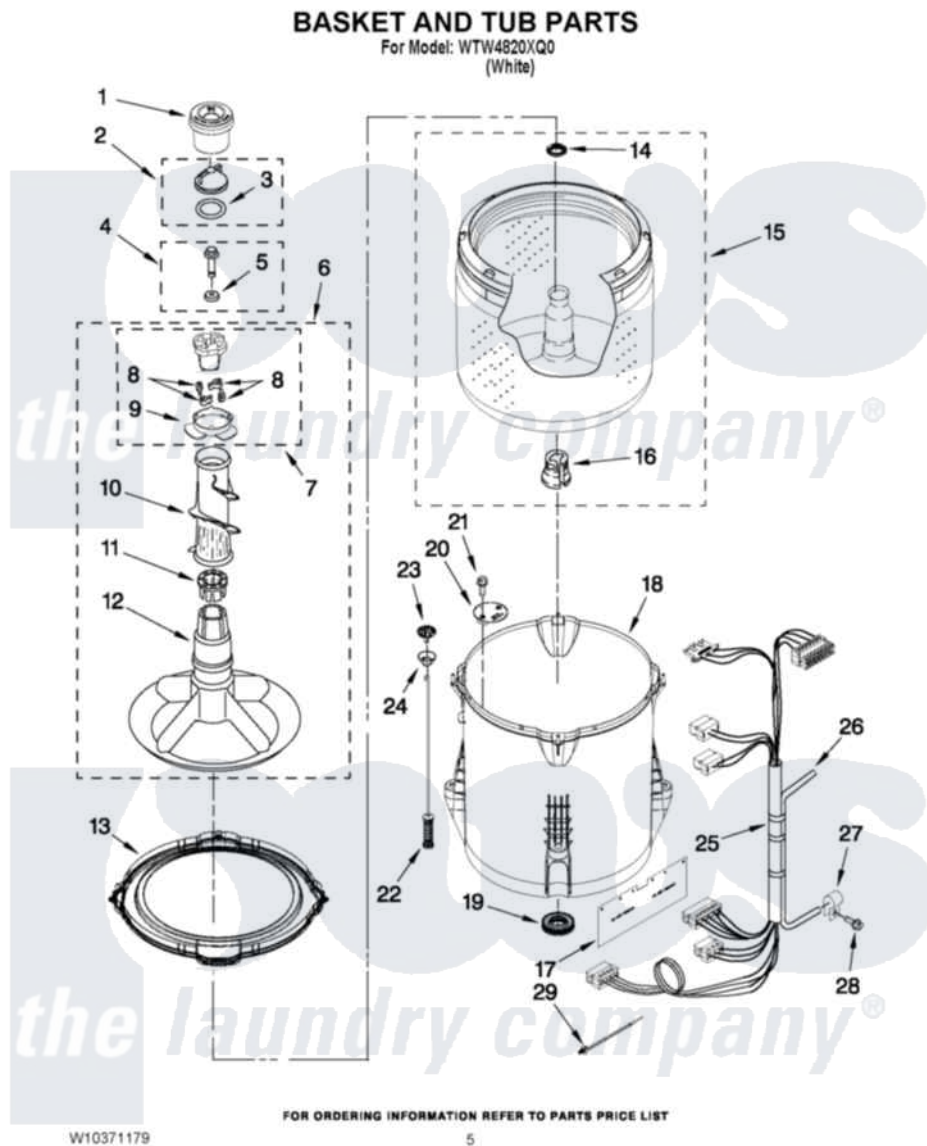

# Whirlpool WTW4820XQ0 03 - BASKET AND TUB PARTS

Whirlpool [Residential Whirlpool WTW4820XQ0 Washer Parts](#) Parts Diagram 03 - BASKET AND TUB PARTS  
Click on the part number to view part

Item	Original Part Number	Replaced By	Status	Part Description
1	8575076	<a href="#">8575076A</a>		Dispenser
2	3354733	<a href="#">W10074580</a>		Cap, Barrier
3	<a href="#">W10072840</a>			Fabric Softener
4	<a href="#">W10003790</a>			Screw And Washer
5	<a href="#">3949550</a>			Washer
6	<a href="#">3951744</a>			Agitator Assembly
7	3951682	<a href="#">285809</a>		Cam-Agitator
8	3366877	<a href="#">80040</a>		Dog-Agitator
9	<a href="#">3952374</a>			Bearing, Driven Cam
10	<a href="#">3363003</a>			Mover, Clothes
11	<a href="#">3951608</a>			Spacer, Thrust
12	<a href="#">3951632</a>			Agitator
13	<a href="#">W10215108</a>			Ring, Tub
14	<a href="#">21366</a>			Nut, Spanner
15	W10238308	<a href="#">W10349185</a>		Basket
16	<a href="#">389140</a>			Tub Block, Basket Drive

17	<a href="#">W10339098</a>		Shield, Splash
18	W10238320	<a href="#">W10371566</a>	Tub-Outer
19	W10006371	<a href="#">W10324647</a>	Seal-Tub
20	<a href="#">W10215093</a>		Filter, Drain Pump
21	<a href="#">8533928</a>		Screw, 8-18 X 3/4
22	W10257088	<a href="#">W10349191</a>	Suspension
23	W10215136	<a href="#">W10440729</a>	Suspension
24	W10256551	<a href="#">W10440729</a>	Suspension
25	W10276648	<a href="#">W10297444</a>	Harness, Lower
26	W10297436	<a href="#">353244</a>	Hose, Pressure Switch
27	<a href="#">W10005430</a>		Clamp, Pressure Hose Retainer
28	8533943	<a href="#">W10109200</a>	Screw, Baffle Mounting
29	<a href="#">W10298887</a>		Cable Tie