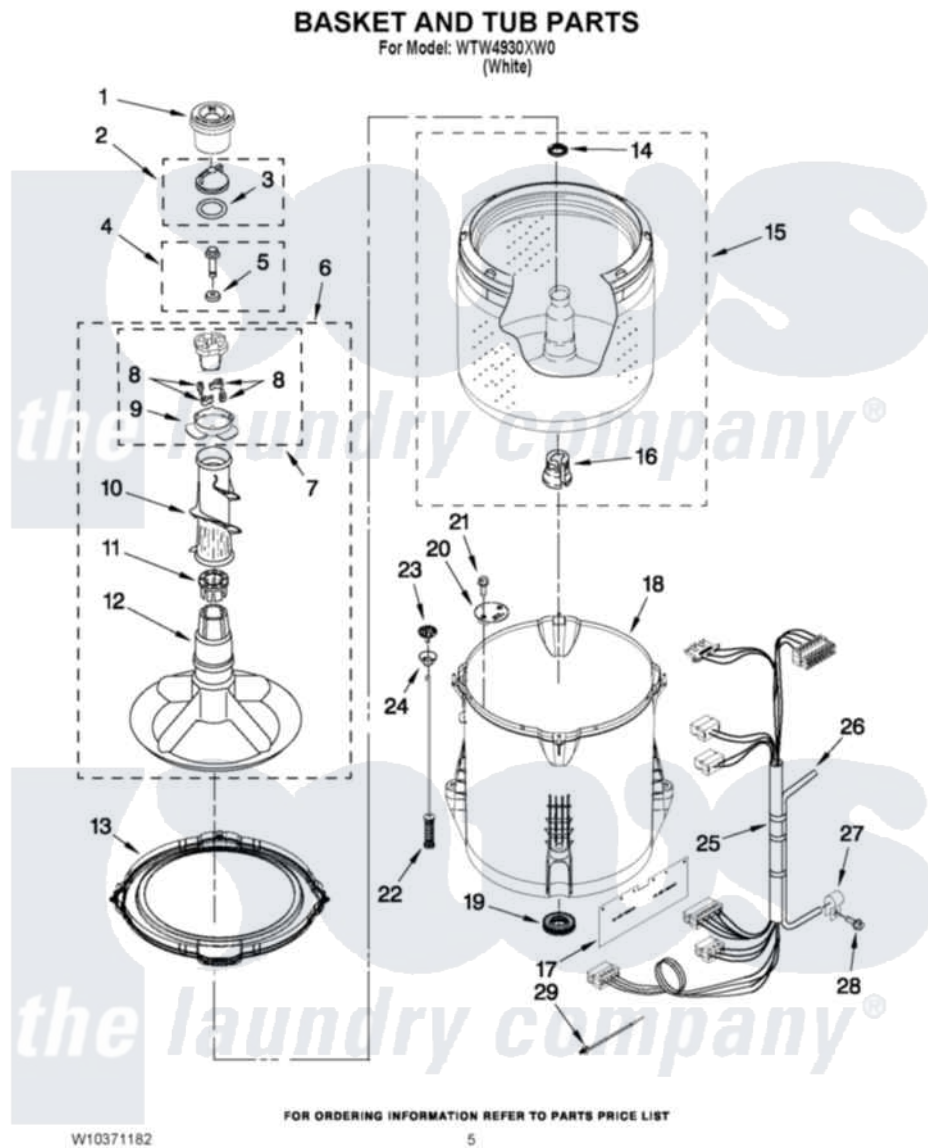

# Whirlpool WTW4930XW0 03 - BASKET AND TUB PARTS

Whirlpool [Residential Whirlpool WTW4930XW0 Washer Parts](#) Parts Diagram 03 - BASKET AND TUB PARTS  
Click on the part number to view part

Item	Original Part Number	Replaced By	Status	Part Description
1	8575076	<a href="#">8575076A</a>		Dispenser
2	3354733	<a href="#">W10074580</a>		Cap, Barrier
3	<a href="#">W10072840</a>			Fabric Softener
4	<a href="#">W10003790</a>			Screw And Washer
5	<a href="#">3949550</a>			Washer
6	<a href="#">3951744</a>			Agitator Assembly
7	3951682	<a href="#">285809</a>		Cam-Agitator
8	3366877	<a href="#">80040</a>		Dog-Agitator
9	<a href="#">3952374</a>			Bearing, Driven Cam
10	<a href="#">3363003</a>			Mover, Clothes
11	<a href="#">3951608</a>			Spacer, Thrust
12	<a href="#">3951632</a>			Agitator
13	<a href="#">W10215108</a>			Ring, Tub
14	<a href="#">21366</a>			Nut, Spanner
15	W10238308	<a href="#">W10349185</a>		Basket
16	<a href="#">389140</a>			Tub Block, Basket Drive

17	<a href="#">W10339098</a>		Shield, Splash
18	W10238320	<a href="#">W10371566</a>	Tub-Outer
19	W10006371	<a href="#">W10324647</a>	Seal-Tub
20	<a href="#">W10215093</a>		Filter, Drain Pump
21	<a href="#">8533928</a>		Screw, 8-18 X 3/4
22	W10257088	<a href="#">W10349191</a>	Suspension
23	W10215136	<a href="#">W10440729</a>	Suspension
24	W10256551	<a href="#">W10440729</a>	Suspension
25	W10276648	<a href="#">W10297444</a>	Harness, Lower
26	W10297436	<a href="#">353244</a>	Hose, Pressure Switch
27	<a href="#">W10005430</a>		Clamp, Pressure Hose Retainer
28	8533943	<a href="#">W10109200</a>	Screw, Baffle Mounting
29	<a href="#">W10298887</a>		Cable Tie