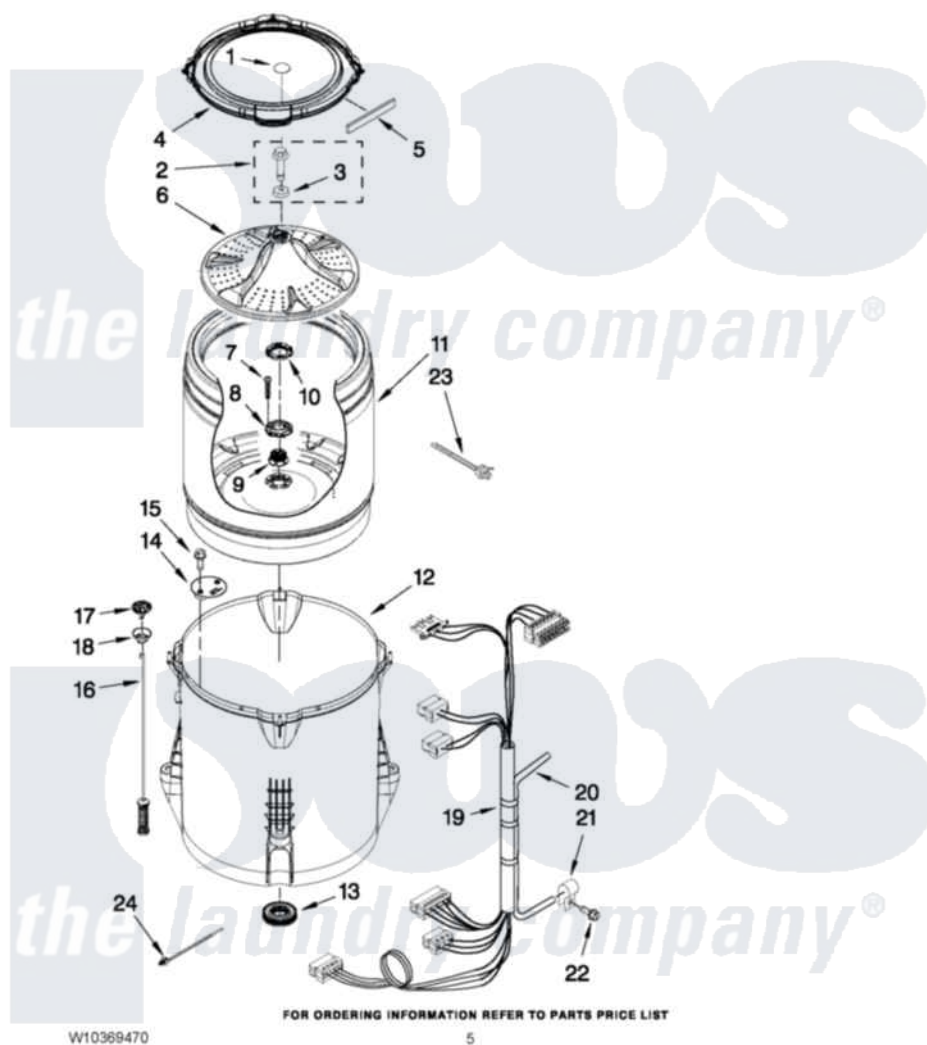

# Whirlpool WTW5610XW0 03 - BASKET AND TUB PARTS

## BASKET AND TUB PARTS

For Model: WTW5610XW0  
(White)

Whirlpool [Residential Whirlpool WTW5610XW0 Washer Parts](#) Parts Diagram 03 - BASKET AND TUB PARTS  
Click on the part number to view part

Item	Original Part Number	Replaced By	Status	Part Description
1	<a href="#">W10305259</a>			Cap, Impeller
2	<a href="#">W10003790</a>			Screw And Washer
3	<a href="#">3949550</a>			Washer
4	<a href="#">W10215146</a>			Tub Ring
5	<a href="#">W10205824</a>			Absorber, Impact
6	<a href="#">W10215118</a>			Impeller
7	<a href="#">8533953</a>			Screw, 8-16 X 1.000
8	W10291415	<a href="#">W10324651</a>		Hub
9	W10291416	<a href="#">W10324651</a>		Hub
10	W10291417	<a href="#">W10324651</a>		Hub
11	W10238268	<a href="#">W10324650</a>		Basket
12	W10238301	<a href="#">W10324648</a>		Tub-Outer
13	W10006371	<a href="#">W10324647</a>		Seal-Tub
14	<a href="#">W10215093</a>			Filter, Drain Pump
15	<a href="#">8533928</a>			Screw, 8-18 X 3/4
16	W10257086	<a href="#">W10317708</a>		Supsension

17	W10215136	<a href="#">W10440729</a>	Suspension
18	W10256551	<a href="#">W10440729</a>	Suspension
19	W10252578	<a href="#">W10297443</a>	Harness, Lower
20	W10312655	<a href="#">353244</a>	Hose, Pressure Switch
21	<a href="#">W10005430</a>		Clamp, Pressure Hose Retainer
22	8533943	<a href="#">W10109200</a>	Screw, Baffle Mounting
23	<a href="#">W10339879</a>		Tie, Cable
24	<a href="#">W10298887</a>		Cable Tie