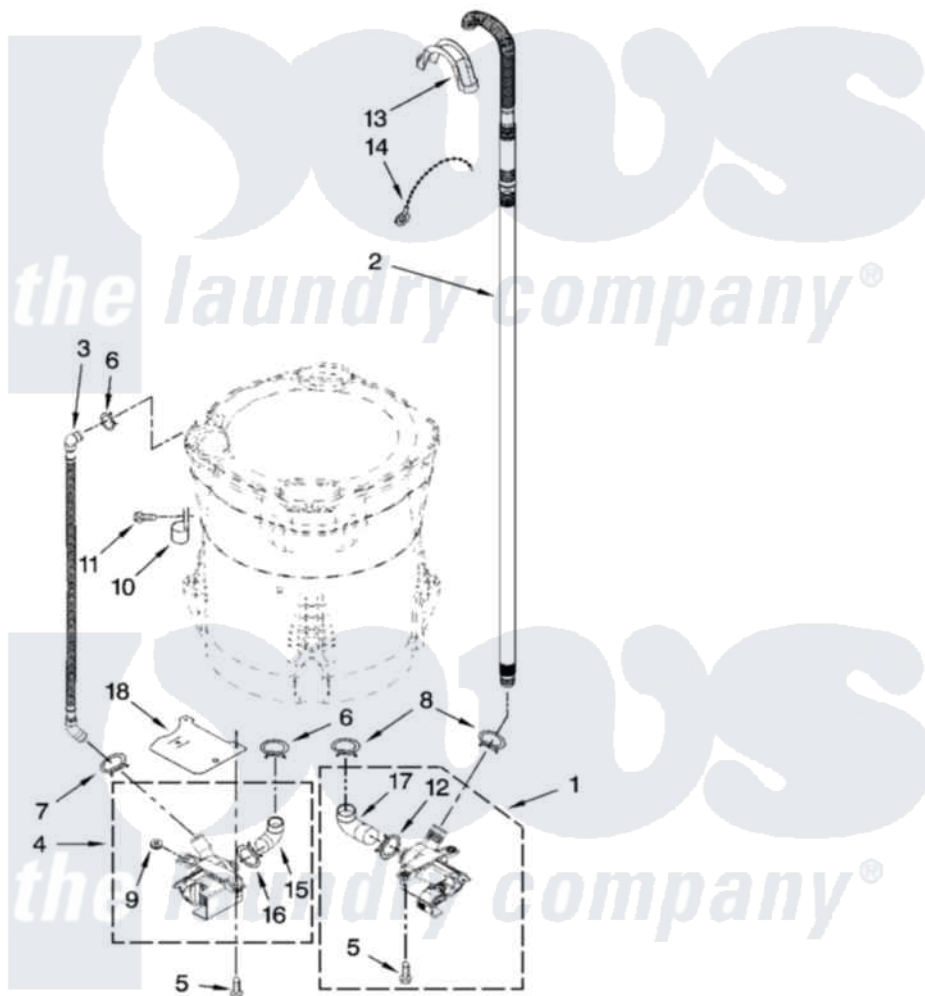

**Whirlpool WTW6500WW1 04 - PUMP PARTS, OPTIONAL PARTS (NOT INCLUDED)**

**PUMP PARTS**  
For Model: WTW6500WW1  
(White)

W10233158

7

Whirlpool [Residential Whirlpool WTW6500WW1 Washer Parts](#) Parts Diagram 04 - PUMP PARTS, OPTIONAL PARTS (NOT INCLUDED)

[Click on the part number to view part](#)

Item	Original Part Number	Replaced By	Status	Part Description
1	W10155921	<a href="#">W10217134</a>		Pump-Water
2	<a href="#">W10236686</a>			Hose, Drain
3	<a href="#">8543774</a>			Hose, Recirc
4	W10049400	<a href="#">W10233462</a>		Pump-Water
5	<a href="#">W10004910</a>			Screw, 12-16 X 1-1/4
6	370449	<a href="#">285655</a>		Clamp, Hose
7	<a href="#">8269146</a>			Clamp, Hose
8	8317496	<a href="#">285655</a>		Clamp, Hose
9	8182771	<a href="#">280155</a>		Grommet
10	<a href="#">8534021</a>			Clamp, Recirc Hose Retainer
11	8533943	<a href="#">W10109200</a>		Screw, Baffle Mounting
12	8182768	<a href="#">285655</a>		Clamp, Hose
13	<a href="#">8576642</a>			Retainer, Drain Hose
14	3347868	<a href="#">W10339879</a>		Tie, Cable
15	<a href="#">8182769</a>			Hose, Recirc Pump