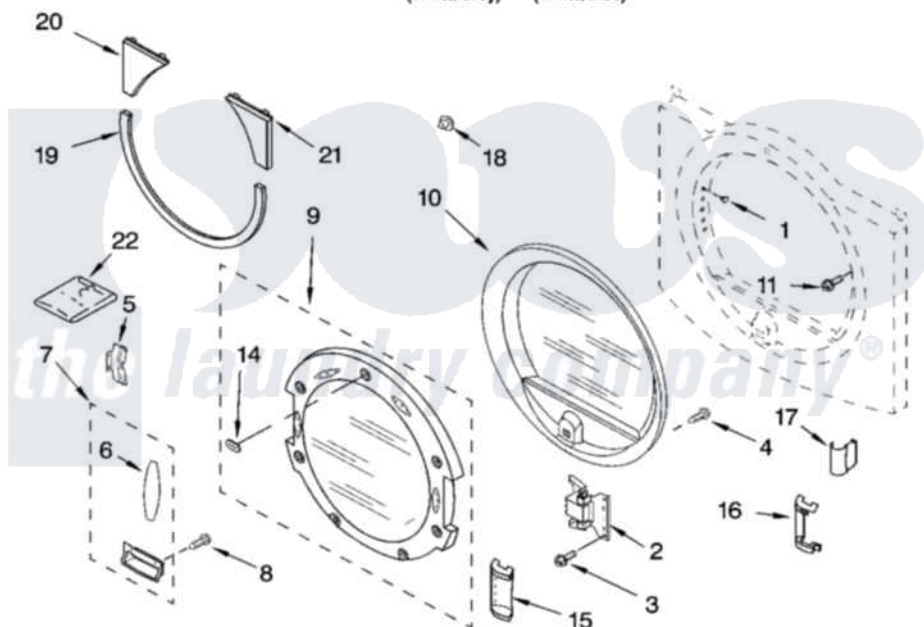

# Whirlpool YGEW9200LQ0 04 - DOOR PARTS

## DOOR PARTS

For Models: YGEW9200LW0, YGEW9200LQ0  
(White/Grey) (White/Blue)

4377968

7

Whirlpool [Residential Whirlpool YGEW9200LQ0 Dryer Parts](#) Parts Diagram 04 - DOOR PARTS  
Click on the part number to view part

Item	Original Part Number	Replaced By	Status	Part Description
1	<a href="#">3404413</a>			Plug, Hinge Hole
2	<a href="#">8519419</a>			Door Hinge Assembly
3	342043	<a href="#">486146</a>		Screw
4	<a href="#">9742177</a>			Screw, 8-18 X .625
5	<a href="#">8529539</a>			Bracket, Handle
6	<a href="#">8529930</a>			Pad, Door Handle
7	<a href="#">8529931</a>			Handle, Door Assembly
"	<a href="#">8529932</a>			Handle, Door Assembly
"	<a href="#">8529933</a>			Handle, Door Assembly
"	<a href="#">8529934</a>			Handle, Door Assembly
8	3357011	<a href="#">308685</a>		Side Trim )
9	8529536	<a href="#">8541573</a>		Door Assembly
"	8529537	<a href="#">8572960</a>		Door Assembly
10	8519309	<a href="#">8557500</a>		Door Assembly
11	<a href="#">355515</a>			Screw, 8-18 X 11/16
14	8529540	<a href="#">8303811</a>		Badge, Assembly