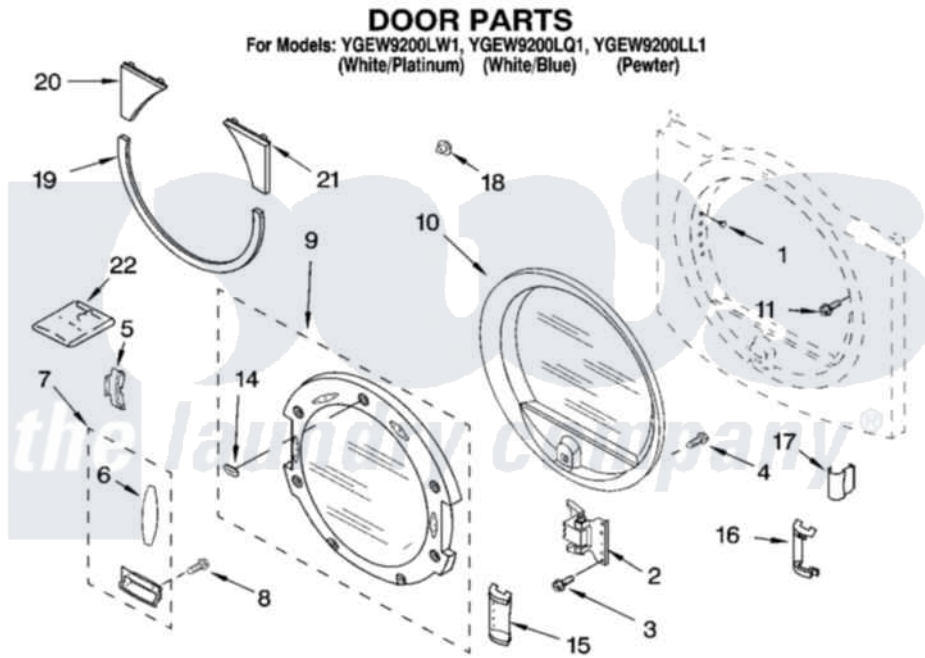

# Whirlpool YGEW9200LW1 04 - DOOR PARTS

8180005

7

Whirlpool [Residential Whirlpool YGEW9200LW1 Dryer Parts](#) Parts Diagram 04 - DOOR PARTS  
Click on the part number to view part

Item	Original Part Number	Replaced By	Status	Part Description
1	<a href="#">3404413</a>			Plug, Hinge Hole
"	<a href="#">3404417</a>			Plug, Hole
2	<a href="#">8519419</a>			Door Hinge Assembly
3	342043	<a href="#">486146</a>		Screw
4	<a href="#">9742177</a>			Screw, 8-18 X .625
5	<a href="#">8529539</a>			Bracket, Handle
6	<a href="#">8529930</a>			Pad, Door Handle
7	<a href="#">8529932</a>			Handle, Door Assembly
"	<a href="#">8529931</a>			Handle, Door Assembly
"	<a href="#">3980077</a>			Handle, Door Assembly
"	<a href="#">8529934</a>			Handle, Door Assembly
"	<a href="#">8529933</a>			Handle, Door Assembly
"	<a href="#">3980210</a>			Handle, Door Assembly
8	3357011	<a href="#">308685</a>		Side Trim )
9	8541574	<a href="#">8572960</a>		Door Assembly
"	<a href="#">8541573</a>			Door Assembly