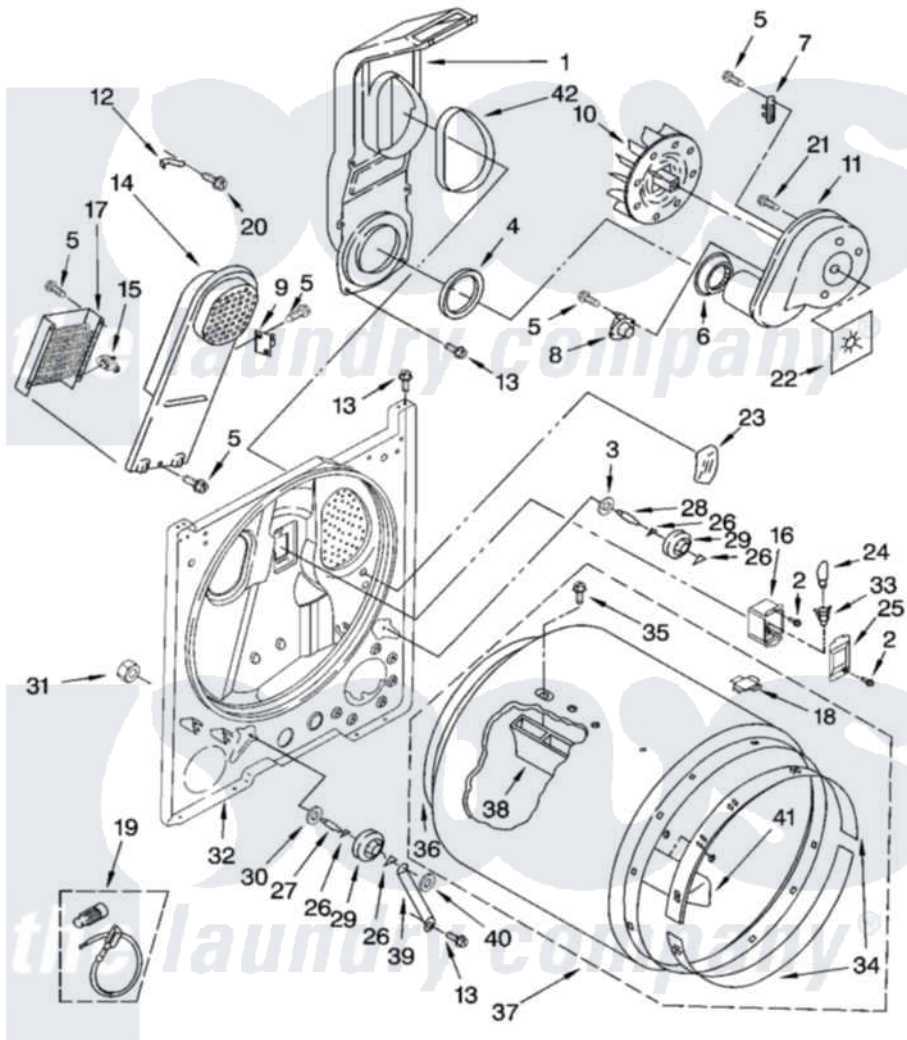

# Whirlpool YGEW9877JQ1 03 - BULKHEAD PARTS

## BULKHEAD PARTS

For Model: YGEW9877JQ1  
(Designer White)

8179754

5

Whirlpool [Residential Whirlpool YGEW9877JQ1 Dryer Parts](#) Parts Diagram 03 - BULKHEAD PARTS  
Click on the part number to view part

Item	Original Part Number	Replaced By	Status	Part Description
1	<a href="#">348368</a>			Lint Chute Assembly
2	487909	<a href="#">488729</a>		Screw
3	<a href="#">3388703</a>			Washer, Support
4	<a href="#">347139</a>			Seal, Lint Chute
5	<a href="#">90767</a>			Screw, 8A X 3/8 HeX Washer Head Tapping
6	<a href="#">696302</a>			Shield, Exhaust
7	<a href="#">3390719</a>			Thermal-Fuse
8	3976615	<a href="#">8577274</a>		Thermostat 295F
9	3977393	<a href="#">279816</a>		Cutoff-Tml
10	<a href="#">694089</a>			Wheel, Blower
11	3404301	<a href="#">8557385</a>		Housing, Blower
12	3398161			CLIP
13	343641	<a href="#">681414</a>		Screw, 10AB X 1/2
14	3397566	<a href="#">8541818</a>		Box, Heater
15	<a href="#">3404153</a>			Thermostat, 180F
16	<a href="#">3977373</a>			Bracket, Drum Light