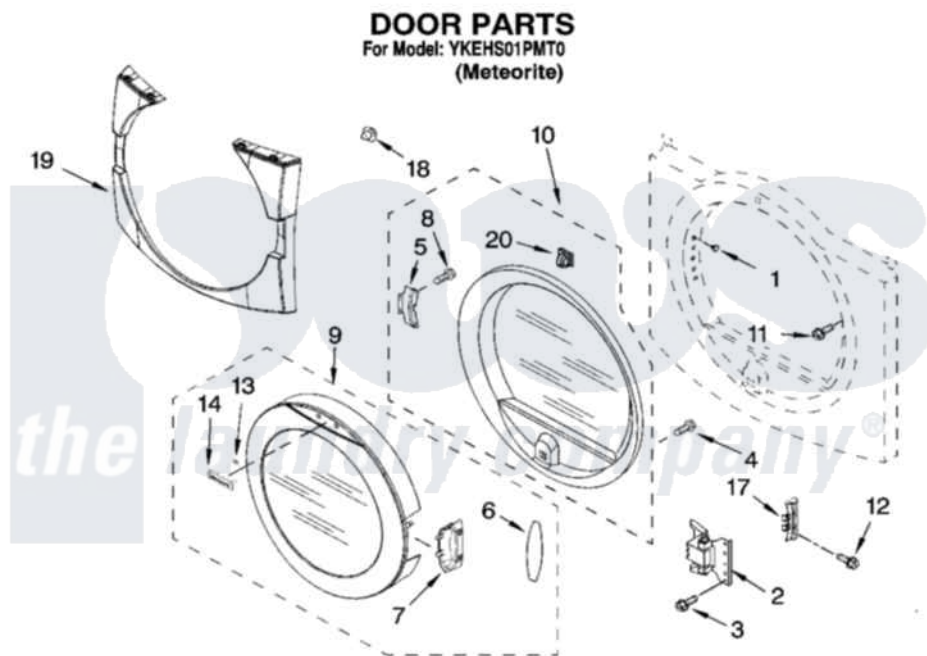

# Whirlpool YKEHS01PMT0 04 - DOOR PARTS

8180160

7

Whirlpool [Residential Whirlpool YKEHS01PMT0 Dryer Parts](#) Parts Diagram 04 - DOOR PARTS

[Click on the part number to view part](#)

Item	Original Part Number	Replaced By	Status	Part Description
1	<a href="#">3404417</a>			Plug, Hole
2	<a href="#">8546349</a>			Door Hinge Assembly
3	342043	<a href="#">486146</a>		Screw
4	<a href="#">9742177</a>			Screw, 8-18 X .625
5	<a href="#">8529539</a>			Bracket, Handle
6	8541011		Not Available	Pad, Door Handle
7	<a href="#">8557268</a>			Handle, Door
8	3393008	<a href="#">308685</a>		Side Trim )
9	<a href="#">8542697</a>			Door And Window Assembly
10	8546200	<a href="#">8557501</a>		Inner Door Assembly
11	<a href="#">355515</a>			Screw, 8-18 X 11/16
12	<a href="#">90767</a>			Screw, 8A X 3/8 HeX Washer Head Tapping
13	8558182	<a href="#">2004333</a>		Nut
14	<a href="#">9707516</a>			Medallion
17	<a href="#">8542704</a>			Cover-Hinge, Rotating
18	25197190301	<a href="#">8181929</a>		Clip, Trim